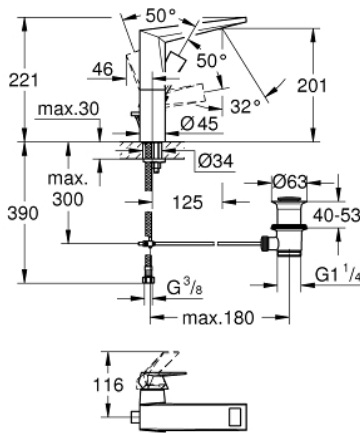

23 109 000 雅律铂亚特 单把手面盆龙头L号

产品描述

- Colour: 镀铬
- 单孔安装
- 高仪丝顺技能 28 毫米陶瓷阀芯
- 温度限制器
- 高仪持久镀铬饰面
- 高仪乐可节 5.0 升/分钟流量限制器
- 高仪快速安装系统
- 出水嘴带综合起泡器
- 1 1/4" 提拉杆落水
- 软管
- 推荐最低水压 1.0 Bar

23 109 000 雅律铂亚特 单把手面盆龙头L号

备件, 十二月 2019 – now

- 1: 把手 (Spare part-nr. 46792000)
- 2: 碗盆龙头 (Spare part-nr. 07419000)
- 3: 阀芯 (Spare part-nr. 46963000)
- 4: 面板 (Spare part-nr. 46581000)
- 5: 适配件 (Spare part-nr. 46794000)
- 6: 落水 (Spare part-nr. 46787000)
- 7: Shank fastening assembly (Spare part-nr. 48384000)
- 8: 落水配套 (Spare part-nr. 28910000)
- 8.1: 落水塞 (Spare part-nr. 07182000)
- 8.2: 球头杆 (Spare part-nr. 07052000)
- 9: 球头杆 (Spare part-nr. 07341000)*