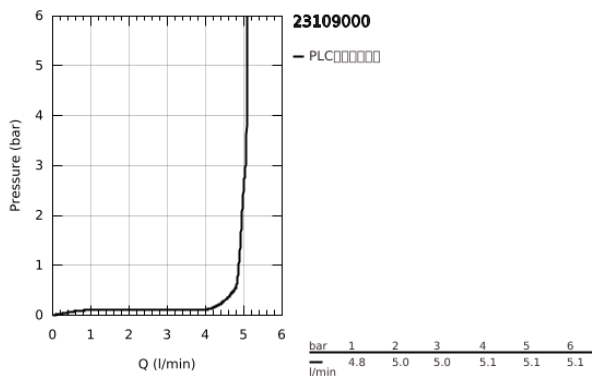

23 109 000 雅律铂亚特 单把手面盆龙头L号

产品描述

- Colour: 镀铬
- 单孔安装
- 高仪丝顺技能 28 毫米陶瓷阀芯
- 温度限制器
- 高仪持久镀铬饰面
- 高仪乐可节 5.0 升/分钟流量限制器
- 高仪快速安装系统
- 出水嘴带综合起泡器
- 1 1/4" 提拉杆落水
- 软管
- 推荐最低水压 1.0 Bar

23 109 000 雅律铂亚特 单把手面盆龙头L号

备件, 十二月 2019 – now