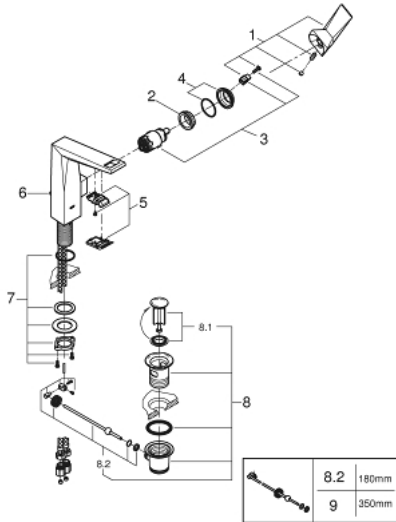

23 109 000 雅律铂亚特 单把手面盆龙头L号

产品描述

- Colour: 镀铬
- 单孔安装
- 高仪丝顺技能 28 毫米陶瓷阀芯
- 温度限制器
- 高仪持久镀铬饰面
- 高仪乐可节 5.0 升/分钟流量限制器
- 高仪快速安装系统
- 出水嘴带综合起泡器
- 1 1/4" 提拉杆落水
- 软管
- 推荐最低水压 1.0 Bar

23 109 000 雅律铂亚特 单把手面盆龙头L号

备件, 十二月 2019 – now

- 1: 把手 (Spare part-nr. 46792000)
- 2: 碗盆龙头 (Spare part-nr. 07419000)
- 3: 阀芯 (Spare part-nr. 46963000)
- 4: 面板 (Spare part-nr. 46581000)
- 5: 适配件 (Spare part-nr. 46794000)
- 6: 落水 (Spare part-nr. 46787000)
- 7: Shank fastening assembly (Spare part-nr. 48384000)
- 8: 落水配套 (Spare part-nr. 28910000)
- 8.1: 落水塞 (Spare part-nr. 07182000)
- 8.2: 球头杆 (Spare part-nr. 07052000)
- 9: 球头杆 (Spare part-nr. 07341000)*