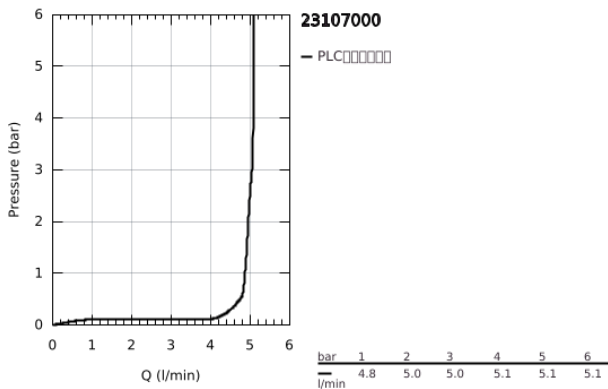

23 107 000 雅律铂亚特 单把手盥洗盆混合龙头  
M-SIZE

产品描述

- Colour: 镀铬
- 单孔安装
- 高仪丝顺技能 28 毫米陶瓷阀芯
- 温度限制器
- 高仪持久镀铬饰面
- 高仪乐可节 5.0 升/分钟流量限制器
- 高仪快速安装系统
- 出水嘴带综合起泡器
- 光滑本体
- 软管

23 107 000 雅律铂亚特 单把手盥洗盆混合龙头  
M-SIZE

备件, 八月 2010 – now