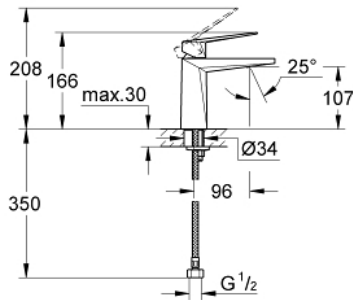

23 107 000 雅律铂亚特 单把手盥洗盆混合龙头  
M-SIZE

产品描述

- Colour: 镀铬
- 单孔安装
- 高仪丝顺技能 28 毫米陶瓷阀芯
- 温度限制器
- 高仪持久镀铬饰面
- 高仪乐可节 5.0 升/分钟流量限制器
- 高仪快速安装系统
- 出水嘴带综合起泡器
- 光滑本体
- 软管

23 107 000 雅律铂亚特 单把手盥洗盆混合龙头  
M-SIZE

备件, 八月 2010 – now

- 1: 把手 (Spare part-nr. 46793000)
- 2: 碗盆龙头 (Spare part-nr. 46715000)
- 3: 阀芯 (Spare part-nr. 46580000)
- 4: 适配件 (Spare part-nr. 46794000)
- 5: Shank mounting kit (Spare part-nr. 46249000)
- 6: 扳手 (Spare part-nr. 19017000)\*