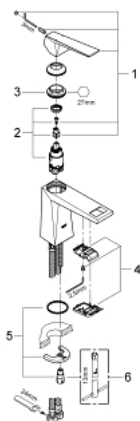

23 107 000 雅律铂亚特 单把手盥洗盆混合龙头  
M-SIZE

产品描述

- Colour: 镀铬
- 单孔安装
- 高仪丝顺技能 28 毫米陶瓷阀芯
- 温度限制器
- 高仪持久镀铬饰面
- 高仪乐可节 5.0 升/分钟流量限制器
- 高仪快速安装系统
- 出水嘴带综合起泡器
- 光滑本体
- 软管

23 107 000 雅律铂亚特 单把手盥洗盆混合龙头  
M-SIZE

备件, 八月 2010 – now

- 1: 把手 (Spare part-nr. 46793000)
- 2: 碗盆龙头 (Spare part-nr. 46715000)
- 3: 阀芯 (Spare part-nr. 46580000)
- 4: 适配件 (Spare part-nr. 46794000)
- 5: Shank mounting kit (Spare part-nr. 46249000)
- 6: 扳手 (Spare part-nr. 19017000)\*