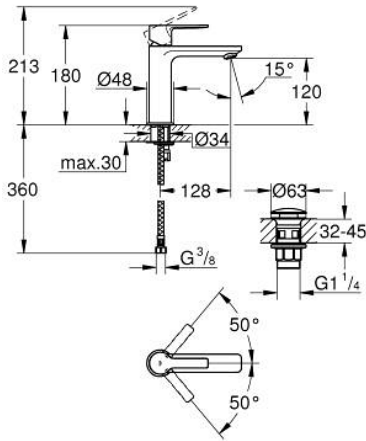

23 106 DC1 莱尼 单把手面盆龙头, S号

产品描述

- Colour: 超钢
- 单孔安装
- 金属把手
- 高仪丝顺技能 28 毫米陶瓷阀芯
- 带温度限制器
- 高仪持久表面
- 高仪乐可节技术减少耗水量
- maximum flow rate (at 3 bar): 5 l/min
- 快速清洁出水嘴
- 高仪快速安装Plus系统
- 光滑本体, 带有按开式弹跳落水配套1 1/4"
- 软管

23 106 DC1 莱尼 单把手面盆龙头, S号

备件, 九月 2016 – now

- 1: 把手 (Spare part-nr. 46980DC0)
 - 2: 面板 (Spare part-nr. 46581DC0)
 - 3: 碗盆龙头 (Spare part-nr. 07419000)
 - 4: 阀芯 (Spare part-nr. 46580000)
 - 5: 起泡器 (Spare part-nr. 48159DC0)
 - 6: Shank mounting kit (Spare part-nr. 46645000)
 - 7: Waste set with push-open plug (Spare part-nr. 65807DC0)
 - 8: 扳手 (Spare part-nr. 19017000)*
- * Optional accessories