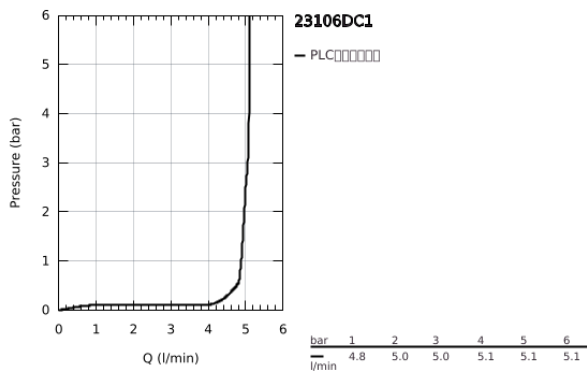

23 106 DC1 莱尼 单把手面盆龙头, S号

产品描述

- Colour: 超钢
- 单孔安装
- 金属把手
- 高仪丝顺技能 28 毫米陶瓷阀芯
- 带温度限制器
- 高仪持久表面
- 高仪乐可节技术减少耗水量
- maximum flow rate (at 3 bar): 5 l/min
- 快速清洁出水嘴
- 高仪快速安装Plus系统
- 光滑本体, 带有按开式弹跳落水配套1 1/4"
- 软管