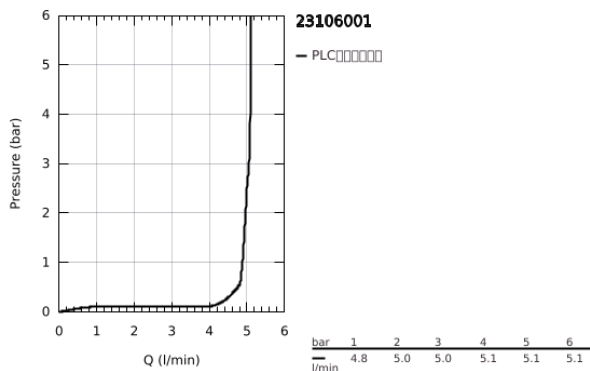

## 23 106 001 莱尼 单把手面盆龙头, S号

### 产品描述

- Colour: 镀铬
- 单孔安装
- 金属把手
- 高仪丝顺技能 28 毫米陶瓷阀芯
- 带温度限制器
- 高仪持久镀铬饰面
- 高仪乐可节技术减少耗水量
- maximum flow rate (at 3 bar): 5 l/min
- 快速清洁出水嘴
- 高仪快速安装Plus系统
- •#160;光滑本体, 带有按开式弹跳落水配套1 1/4"
- 软管