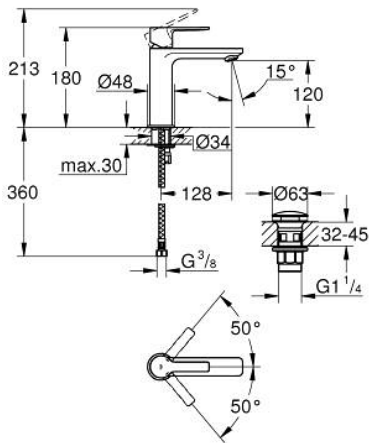

## 23 106 001 莱尼 单把手面盆龙头, S号

### 产品描述

- Colour: 镀铬
- 单孔安装
- 金属把手
- 高仪丝顺技能 28 毫米陶瓷阀芯
- 带温度限制器
- 高仪持久镀铬饰面
- 高仪乐可节技术减少耗水量
- maximum flow rate (at 3 bar): 5 l/min
- 快速清洁出水嘴
- 高仪快速安装Plus系统
- •#160;光滑本体, 带有按开式弹跳落水配套1 1/4"
- 软管

## 23 106 001 莱尼 单把手面盆龙头, S号

备件, 七月 2016 – now

- 1: 把手 (Spare part-nr. 46980000)
  - 2: 面板 (Spare part-nr. 46581000)
  - 3: 碗盆龙头 (Spare part-nr. 07419000)
  - 4: 阀芯 (Spare part-nr. 46580000)
  - 5: 起泡器 (Spare part-nr. 48159000)
  - 6: Shank mounting kit (Spare part-nr. 46645000)
  - 7: Waste fitting (Spare part-nr. 65807000)
  - 8: 扳手 (Spare part-nr. 19017000)\*
- \* Optional accessories