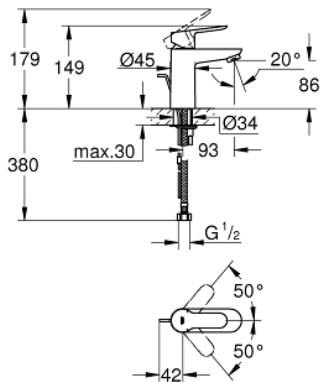

23 101 000 鲍艾德 单把手盥洗盆混合龙头

产品描述

- Colour: 镀铬
- 单孔安装
- 金属把手
- 高仪耐用28毫米陶瓷阀芯
- 高仪持久镀铬饰面
- 起泡器
- 带提拉杆
- 没有弹跳落水配套
- 软管
- 快速安装系统

23 101 000 鲍艾德 单把手盥洗盆混合龙头

备件, 六月 2010 – now

- 1: 把手 (Spare part-nr. 46697000)
 - 2: 阀芯 (Spare part-nr. 46580000)
 - 3: 落水 (Spare part-nr. 10769000)
 - 4: 起泡器 (Spare part-nr. 13952000)
 - 5: Shank mounting kit (Spare part-nr. 46249000)
 - 6: 法兰盘
(Spare part-nr. 48052000)*
 - 7: 扳手 (Spare part-nr. 19017000)*
- * Optional accessories