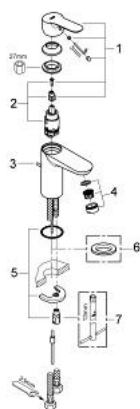

23 101 000 鲍艾德 单把手盥洗盆混合龙头

产品描述

- Colour: 镀铬
- 单孔安装
- 金属把手
- 高仪耐用28毫米陶瓷阀芯
- 高仪持久镀铬饰面
- 起泡器
- 带提拉杆
- 没有弹跳落水配套
- 软管
- 快速安装系统

23 101 000 鲍艾德 单把手盥洗盆混合龙头

备件, 六月 2010 – now

- 1: 把手 (Spare part-nr. 46697000)
 - 2: 阀芯 (Spare part-nr. 46580000)
 - 3: 落水 (Spare part-nr. 10769000)
 - 4: 起泡器 (Spare part-nr. 13952000)
 - 5: Shank mounting kit (Spare part-nr. 46249000)
 - 6: 法兰盘
(Spare part-nr. 48052000)*
 - 7: 扳手 (Spare part-nr. 19017000)*
- * Optional accessories