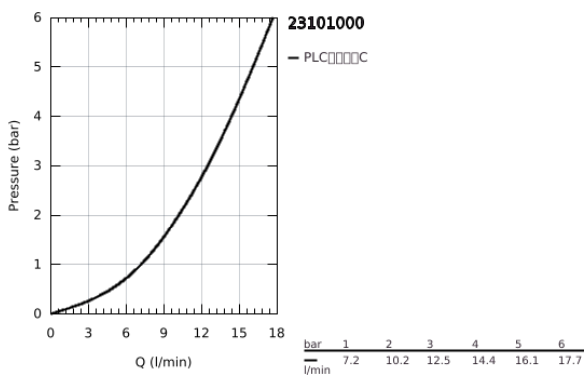

23 101 000 鲍艾德 单把手盥洗盆混合龙头

产品描述

- Colour: 镀铬
- 单孔安装
- 金属把手
- 高仪耐用28毫米陶瓷阀芯
- 高仪持久镀铬饰面
- 起泡器
- 带提拉杆
- 没有弹跳落水配套
- 软管
- 快速安装系统

23 101 000 鲍艾德 单把手盥洗盆混合龙头

备件, 六月 2010 – now

- 1: 把手 (Spare part-nr. 46697000)
 - 2: 阀芯 (Spare part-nr. 46580000)
 - 3: 落水 (Spare part-nr. 10769000)
 - 4: 起泡器 (Spare part-nr. 13952000)
 - 5: Shank mounting kit (Spare part-nr. 46249000)
 - 6: 法兰盘
(Spare part-nr. 48052000)*
 - 7: 扳手 (Spare part-nr. 19017000)*
- * Optional accessories