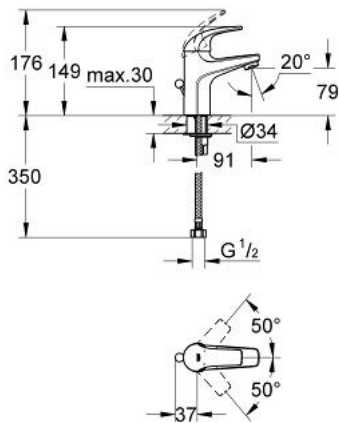

## 23 099 000 高仪 鲍科孚 单把手盥洗盆混合龙头

### 产品描述

- Colour: 镀铬
- 单孔安装
- 金属把手
- 28毫米陶瓷阀芯
- 镀铬饰面
- 起泡器
- 带提拉杆
- 没有弹跳落水配套
- 软管
- 快速安装系统

## 23 099 000 高仪 鲍科孚 单把手盥洗盆混合龙头

备件, 六月 2010 – now

- 1: 把手 (Spare part-nr. 46699000)
- 2: 阀芯 (Spare part-nr. 46580000)
- 3: 落水 (Spare part-nr. 06329000)
- 4: 起泡器 (Spare part-nr. 13952000)
- 5: Shank mounting kit (Spare part-nr. 46249000)
- 6: 法兰盘  
(Spare part-nr. 48052000)\*
- 7: 扳手 (Spare part-nr. 19017000)\*