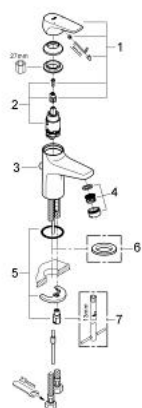

23 098 000 高仪 鲍科孚 单把手盥洗盆混合龙头

产品描述

- Colour: 镀铬
- 单孔安装
- 金属把手
- 高仪耐用28毫米陶瓷阀芯
- 高仪持久镀铬饰面
- 起泡器
- 带提拉杆
- 没有弹跳落水配套
- 软管
- 快速安装系统

23 098 000 高仪 鲍科孚 单把手盥洗盆混合龙头

备件, 六月 2010 – now

- 1: 把手 (Spare part-nr. 46701000)
- 2: 阀芯 (Spare part-nr. 46580000)
- 3: 落水 (Spare part-nr. 06329000)
- 4: 起泡器 (Spare part-nr. 13952000)
- 5: Shank mounting kit (Spare part-nr. 46249000)
- 6: 法兰盘 (Spare part-nr. 48052000)*
- 7: 扳手 (Spare part-nr. 19017000)*