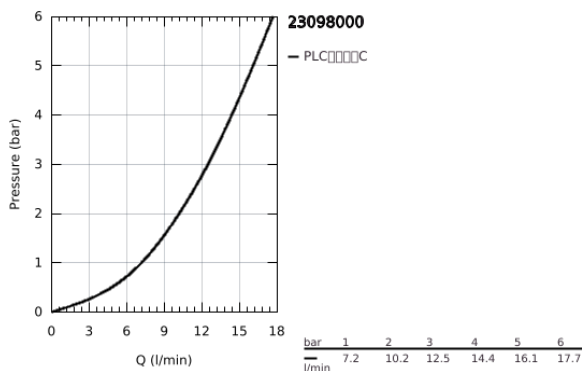

23 098 000 高仪 鲍科孚 单把手盥洗盆混合龙头

产品描述

- Colour: 镀铬
- 单孔安装
- 金属把手
- 高仪耐用28毫米陶瓷阀芯
- 高仪持久镀铬饰面
- 起泡器
- 带提拉杆
- 没有弹跳落水配套
- 软管
- 快速安装系统

23 098 000 高仪 鲍科孚 单把手盥洗盆混合龙头

备件, 六月 2010 – now

- 1: 把手 (Spare part-nr. 46701000)
- 2: 阀芯 (Spare part-nr. 46580000)
- 3: 落水 (Spare part-nr. 06329000)
- 4: 起泡器 (Spare part-nr. 13952000)
- 5: Shank mounting kit (Spare part-nr. 46249000)
- 6: 法兰盘 (Spare part-nr. 48052000)*
- 7: 扳手 (Spare part-nr. 19017000)*