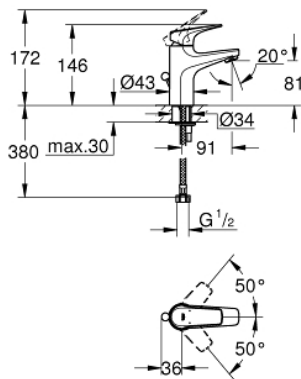

23 098 000 高仪 鲍科孚 单把手盥洗盆混合龙头

产品描述

- Colour: 镀铬
- 单孔安装
- 金属把手
- 高仪耐用28毫米陶瓷阀芯
- 高仪持久镀铬饰面
- 起泡器
- 带提拉杆
- 没有弹跳落水配套
- 软管
- 快速安装系统

23 098 000 高仪 鲍科孚 单把手盥洗盆混合龙头

备件, 六月 2010 – now

- 1: 把手 (Spare part-nr. 46701000)
- 2: 阀芯 (Spare part-nr. 46580000)
- 3: 落水 (Spare part-nr. 06329000)
- 4: 起泡器 (Spare part-nr. 13952000)
- 5: Shank mounting kit (Spare part-nr. 46249000)
- 6: 法兰盘 (Spare part-nr. 48052000)*
- 7: 扳手 (Spare part-nr. 19017000)*