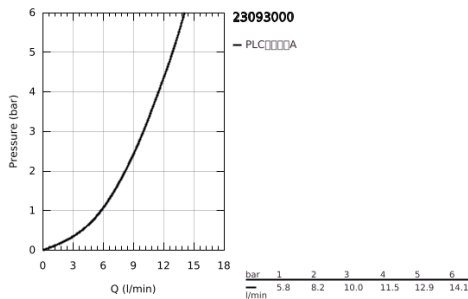

## 23 093 000 鲍艾德 单把手面盆龙头L号

### 产品描述

- Colour: 镀铬
- 单孔安装
- 金属把手
- 高仪耐用28毫米陶瓷阀芯
- 高仪持久镀铬饰面
- 旋转出水
- 起泡器
- 1 1/4" 提拉杆落水
- 软管
- 快速安装系统