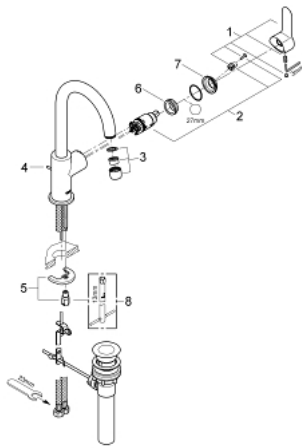

## 23 093 000 鲍艾德 单把手面盆龙头L号

### 产品描述

- Colour: 镀铬
- 单孔安装
- 金属把手
- 高仪耐用28毫米陶瓷阀芯
- 高仪持久镀铬饰面
- 旋转出水
- 起泡器
- 1 1/4" 提拉杆落水
- 软管
- 快速安装系统

## 23 093 000 鲍艾德 单把手面盆龙头L号

备件, 五月 2012 – now

- 1: 把手 (Spare part-nr. 46812000)
- 2: 阀芯 (Spare part-nr. 46580000)
- 3: 起泡器 (Spare part-nr. 13928000)
- 4: 落水 (Spare part-nr. 10769000)
- 5: Shank mounting kit (Spare part-nr. 46249000)
- 6: 碗盆龙头 (Spare part-nr. 07419000)
- 7: 面板 (Spare part-nr. 46581000)
- 8: 扳手 (Spare part-nr. 19017000)\*