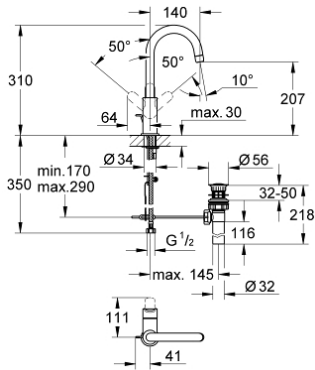

## 23 093 000 鲍艾德 单把手面盆龙头L号

### 产品描述

- Colour: 镀铬
- 单孔安装
- 金属把手
- 高仪耐用28毫米陶瓷阀芯
- 高仪持久镀铬饰面
- 旋转出水
- 起泡器
- 1 1/4" 提拉杆落水
- 软管
- 快速安装系统

## 23 093 000 鲍艾德 单把手面盆龙头L号

备件, 五月 2012 – now

- 1: 把手 (Spare part-nr. 46812000)
- 2: 阀芯 (Spare part-nr. 46580000)
- 3: 起泡器 (Spare part-nr. 13928000)
- 4: 落水 (Spare part-nr. 10769000)
- 5: Shank mounting kit (Spare part-nr. 46249000)
- 6: 碗盆龙头 (Spare part-nr. 07419000)
- 7: 面板 (Spare part-nr. 46581000)
- 8: 扳手 (Spare part-nr. 19017000)\*