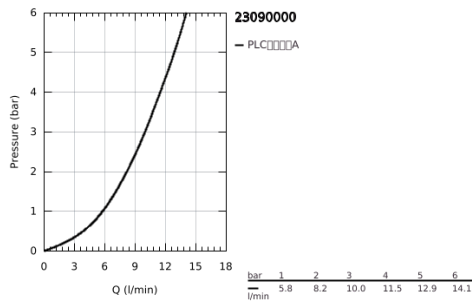

## 23 090 000 高仪 鲍科孚 单把手盥洗盆混合龙头

### 产品描述

- Colour: 镀铬
- 单孔安装
- 金属把手
- 高仪耐用28毫米陶瓷阀芯
- 高仪持久镀铬饰面
- 旋转出水
- 起泡器
- 1 1/4" 提拉杆落水
- 软管
- 快速安装系统