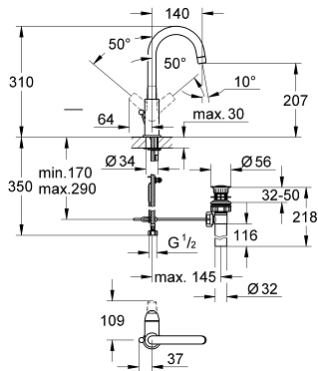

## 23 090 000 高仪 鲍科孚 单把手盥洗盆混合龙头

### 产品描述

- Colour: 镀铬
- 单孔安装
- 金属把手
- 高仪耐用28毫米陶瓷阀芯
- 高仪持久镀铬饰面
- 旋转出水
- 起泡器
- 1 1/4" 提拉杆落水
- 软管
- 快速安装系统

## 23 090 000 高仪 鲍科孚 单把手盥洗盆混合龙头

备件, 五月 2012 – now

- 1: 把手 (Spare part-nr. 46777000)
- 2: 阀芯 (Spare part-nr. 46580000)
- 3: 起泡器 (Spare part-nr. 13928000)
- 4: 落水 (Spare part-nr. 06329000)
- 5: Shank mounting kit (Spare part-nr. 46249000)
- 6: 碗盆龙头 (Spare part-nr. 07419000)
- 7: 面板 (Spare part-nr. 46581000)
- 8: 扳手 (Spare part-nr. 19017000)\*