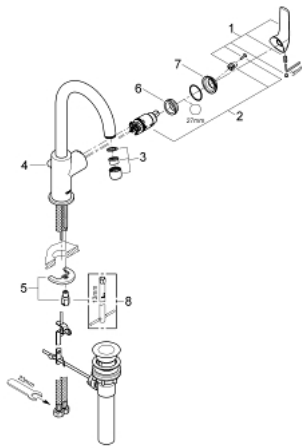

## 23 090 000 高仪 鲍科孚 单把手盥洗盆混合龙头

### 产品描述

- Colour: 镀铬
- 单孔安装
- 金属把手
- 高仪耐用28毫米陶瓷阀芯
- 高仪持久镀铬饰面
- 旋转出水
- 起泡器
- 1 1/4" 提拉杆落水
- 软管
- 快速安装系统

## 23 090 000 高仪 鲍科孚 单把手盥洗盆混合龙头

备件, 五月 2012 – now

- 1: 把手 (Spare part-nr. 46777000)
- 2: 阀芯 (Spare part-nr. 46580000)
- 3: 起泡器 (Spare part-nr. 13928000)
- 4: 落水 (Spare part-nr. 06329000)
- 5: Shank mounting kit (Spare part-nr. 46249000)
- 6: 碗盆龙头 (Spare part-nr. 07419000)
- 7: 面板 (Spare part-nr. 46581000)
- 8: 扳手 (Spare part-nr. 19017000)\*