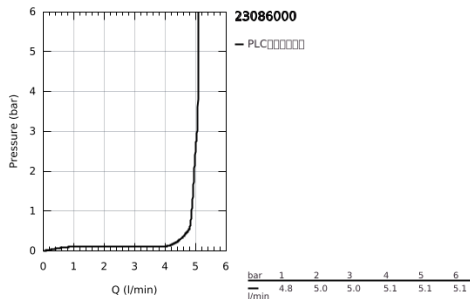

23 086 000 高仪 鲍科孚 单把手盥洗盆混合龙头

产品描述

- Colour: 镀铬
- 单孔安装
- 金属把手
- 高仪耐用28毫米陶瓷阀芯
- 高仪持久镀铬饰面
- 旋转出水
- 起泡器
- 软管
- 1 1/4" 提拉杆落水
- 快速安装系统

23 086 000 高仪 鲍科孚 单把手盥洗盆混合龙头

备件, 五月 2012 – now

- 1: 把手 (Spare part-nr. 46771000)
- 2: 阀芯 (Spare part-nr. 46580000)
- 3: 起泡器 (Spare part-nr. 13928000)
- 4: 落水 (Spare part-nr. 06329000)
- 5: Shank mounting kit (Spare part-nr. 46249000)
- 6: 碗盆龙头 (Spare part-nr. 07419000)
- 7: 面板 (Spare part-nr. 46581000)
- 8: 扳手 (Spare part-nr. 19017000)*