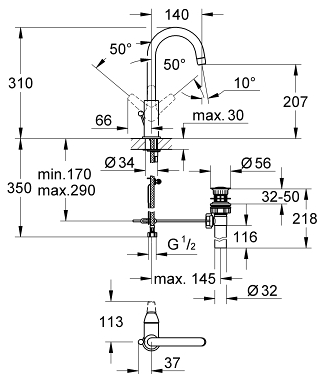

23 086 000 高仪 鲍科孚 单把手盥洗盆混合龙头

产品描述

- Colour: 镀铬
- 单孔安装
- 金属把手
- 高仪耐用28毫米陶瓷阀芯
- 高仪持久镀铬饰面
- 旋转出水
- 起泡器
- 软管
- 1 1/4" 提拉杆落水
- 快速安装系统

23 086 000 高仪 鲍科孚 单把手盥洗盆混合龙头

备件, 五月 2012 – now

- 1: 把手 (Spare part-nr. 46771000)
- 2: 阀芯 (Spare part-nr. 46580000)
- 3: 起泡器 (Spare part-nr. 13928000)
- 4: 落水 (Spare part-nr. 06329000)
- 5: Shank mounting kit (Spare part-nr. 46249000)
- 6: 碗盆龙头 (Spare part-nr. 07419000)
- 7: 面板 (Spare part-nr. 46581000)
- 8: 扳手 (Spare part-nr. 19017000)*