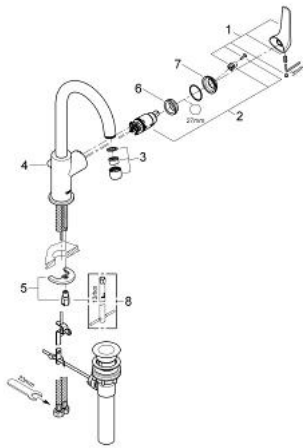

23 086 000 高仪 鲍科孚 单把手盥洗盆混合龙头

产品描述

- Colour: 镀铬
- 单孔安装
- 金属把手
- 高仪耐用28毫米陶瓷阀芯
- 高仪持久镀铬饰面
- 旋转出水
- 起泡器
- 软管
- 1 1/4" 提拉杆落水
- 快速安装系统

23 086 000 高仪 鲍科孚 单把手盥洗盆混合龙头

备件, 五月 2012 – now

- 1: 把手 (Spare part-nr. 46771000)
- 2: 阀芯 (Spare part-nr. 46580000)
- 3: 起泡器 (Spare part-nr. 13928000)
- 4: 落水 (Spare part-nr. 06329000)
- 5: Shank mounting kit (Spare part-nr. 46249000)
- 6: 碗盆龙头 (Spare part-nr. 07419000)
- 7: 面板 (Spare part-nr. 46581000)
- 8: 扳手 (Spare part-nr. 19017000)*