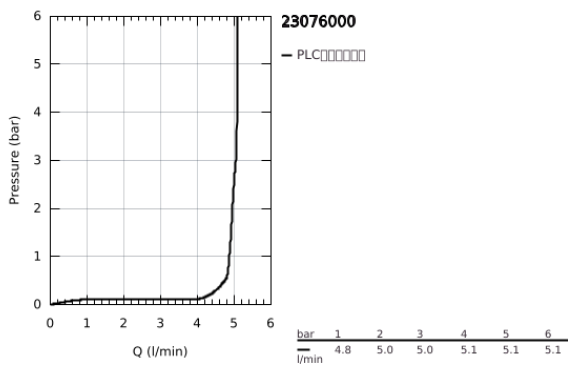

23 076 000 雅律 单把手面盆龙头L号

产品描述

- Colour: 镀铬
- 单孔安装
- 高仪丝顺技能 28 毫米陶瓷阀芯
- 高仪持久镀铬饰面
- 高仪乐可节 6.0 升/分钟流量限制器
- 快速安装系统
- 起泡器
- U型出水
- 无提拉杆及落水
- 软管