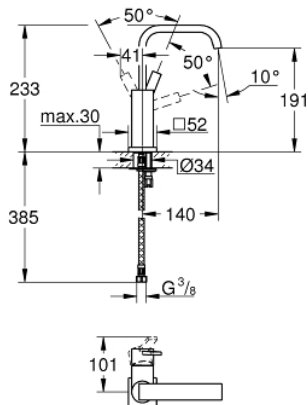

23 076 000 雅律 单把手面盆龙头L号

产品描述

- Colour: 镀铬
- 单孔安装
- 高仪丝顺技能 28 毫米陶瓷阀芯
- 高仪持久镀铬饰面
- 高仪乐可节 6.0 升/分钟流量限制器
- 快速安装系统
- 起泡器
- U型出水
- 无提拉杆及落水
- 软管

## 23 076 000 雅律 单把手面盆龙头L号

备件, 八月 2016 – now

- 1: 把手 (Spare part-nr. 46610000)
- 2: 面板 (Spare part-nr. 46581000)
- 3: 碗盆龙头 (Spare part-nr. 07419000)
- 4: 阀芯 (Spare part-nr. 46580000)
- 5: Shank mounting kit (Spare part-nr. 46671000)
- 6: 起泡器 (Spare part-nr. 13220000)
- 7: Connection hose (Spare part-nr. 46255000)
- 8: 扳手 (Spare part-nr. 19017000)\*