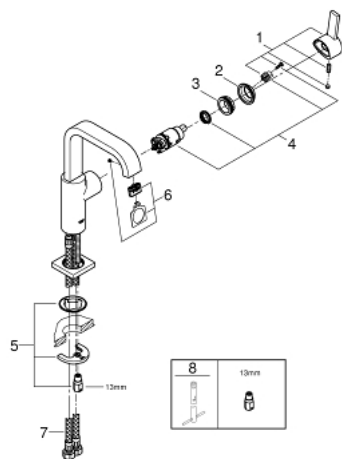

23 076 000 雅律 单把手面盆龙头L号

产品描述

- Colour: 镀铬
- 单孔安装
- 高仪丝顺技能 28 毫米陶瓷阀芯
- 高仪持久镀铬饰面
- 高仪乐可节 6.0 升/分钟流量限制器
- 快速安装系统
- 起泡器
- U型出水
- 无提拉杆及落水
- 软管

## 23 076 000 雅律 单把手面盆龙头L号

备件, 八月 2016 – now

- 1: 把手 (Spare part-nr. 46610000)
- 2: 面板 (Spare part-nr. 46581000)
- 3: 碗盆龙头 (Spare part-nr. 07419000)
- 4: 阀芯 (Spare part-nr. 46580000)
- 5: Shank mounting kit (Spare part-nr. 46671000)
- 6: 起泡器 (Spare part-nr. 13220000)
- 7: Connection hose (Spare part-nr. 46255000)
- 8: 扳手 (Spare part-nr. 19017000)\*