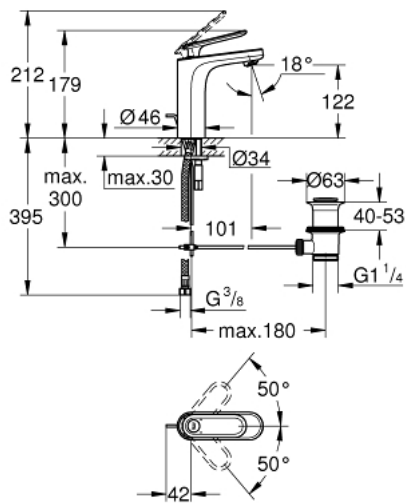

23 064 LS0 弗瑞斯 单把手面盆龙头, M号

产品描述

- Colour: 月晕白
- 单孔安装
- 高仪丝顺技能 28 毫米陶瓷阀芯
- 高仪持久镀铬饰面
- 快速安装系统
- 快速清洁出水嘴
- 1 1/4" 提拉杆落水
- 软管
- 推荐最低水压 1.0 Bar

23 064 LS0 弗瑞斯 单把手面盆龙头, M号

备件, 五月 2010 – now

1: 把手 (Spare part-nr. 46661LS0)

1.1: Cover cap (Spare part-nr. 46672LS0)

2: 面板 (Spare part-nr. 46662000)

3: 环

(Spare part-nr. 64571000)

4: 阀芯 (Spare part-nr. 46580000)

5: 起泡器 (Spare part-nr. 13929000)

6: 落水 (Spare part-nr. 10769000)

7: Shank mounting kit (Spare part-nr. 46671000)

8: 落水配套 (Spare part-nr. 28910000)

8.1: 落水塞 (Spare part-nr. 07182000)

8.2: 球头杆 (Spare part-nr. 07052000)