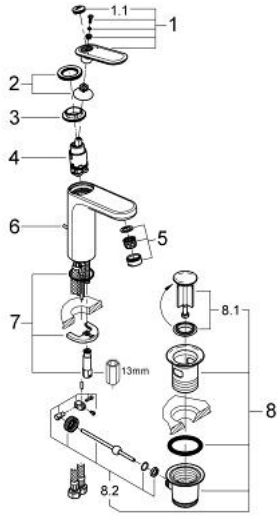

23 064 LS0 弗瑞斯 单把手面盆龙头, M号

产品描述

- Colour: 月晕白
- 单孔安装
- 高仪丝顺技能 28 毫米陶瓷阀芯
- 高仪持久镀铬饰面
- 快速安装系统
- 快速清洁出水嘴
- 1 1/4" 提拉杆落水
- 软管
- 推荐最低水压 1.0 Bar

23 064 LS0 弗瑞斯 单把手面盆龙头, M号

备件, 五月 2010 – now

1: 把手 (Spare part-nr. 46661LS0)

1.1: Cover cap (Spare part-nr. 46672LS0)

2: 面板 (Spare part-nr. 46662000)

3: 环

(Spare part-nr. 64571000)

4: 阀芯 (Spare part-nr. 46580000)

5: 起泡器 (Spare part-nr. 13929000)

6: 落水 (Spare part-nr. 10769000)

7: Shank mounting kit (Spare part-nr. 46671000)

8: 落水配套 (Spare part-nr. 28910000)

8.1: 落水塞 (Spare part-nr. 07182000)

8.2: 球头杆 (Spare part-nr. 07052000)