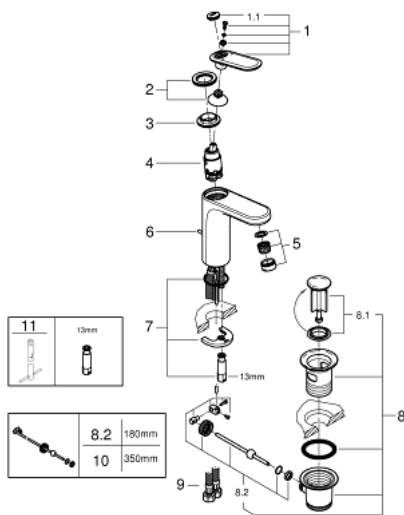

23 064 000 弗瑞斯 单把手面盆龙头, M号

产品描述

- Colour: 镀铬
- 单孔安装
- 高仪丝顺技能 28 毫米陶瓷阀芯
- 高仪持久镀铬饰面
- 快速安装系统
- 快速清洁出水嘴
- 1 1/4" 提拉杆落水
- 软管
- 推荐最低水压 1.0 Bar

23 064 000 弗瑞斯 单把手面盆龙头，M号

备件, 七月 2016 – now

- 1: 把手 (Spare part-nr. 46661000)
- 1.1: Cover cap (Spare part-nr. 46672000)
- 2: 面板 (Spare part-nr. 46662000)
- 3: 环
(Spare part-nr. 64571000)
- 4: 阀芯 (Spare part-nr. 46580000)
- 5: 起泡器 (Spare part-nr. 13929000)
- 6: 落水 (Spare part-nr. 46739000)
- 7: Shank mounting kit (Spare part-nr. 46671000)
- 8: 落水配套 (Spare part-nr. 28910000)
- 8.1: 落水塞 (Spare part-nr. 07182000)
- 8.2: 球头杆 (Spare part-nr. 07052000)
- 9: Connection hose (Spare part-nr. 46255000)
- 10: 球头杆 (Spare part-nr. 07341000)*
- 11: 扳手 (Spare part-nr. 19017000)*