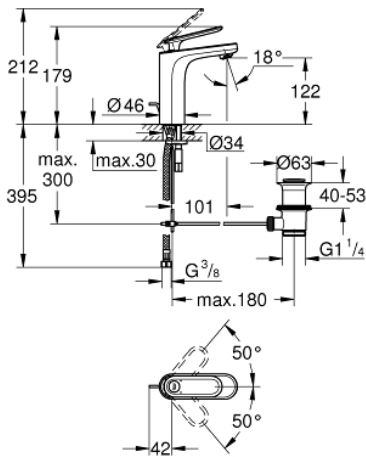

23 064 000 弗瑞斯 单把手面盆龙头, M号

产品描述

- Colour: 镀铬
- 单孔安装
- 高仪丝顺技能 28 毫米陶瓷阀芯
- 高仪持久镀铬饰面
- 快速安装系统
- 快速清洁出水嘴
- 1 1/4" 提拉杆落水
- 软管
- 推荐最低水压 1.0 Bar

23 064 000 弗瑞斯 单把手面盆龙头，M号

备件, 七月 2016 – now

- 1: 把手 (Spare part-nr. 46661000)
- 1.1: Cover cap (Spare part-nr. 46672000)
- 2: 面板 (Spare part-nr. 46662000)
- 3: 环
(Spare part-nr. 64571000)
- 4: 阀芯 (Spare part-nr. 46580000)
- 5: 起泡器 (Spare part-nr. 13929000)
- 6: 落水 (Spare part-nr. 46739000)
- 7: Shank mounting kit (Spare part-nr. 46671000)
- 8: 落水配套 (Spare part-nr. 28910000)
- 8.1: 落水塞 (Spare part-nr. 07182000)
- 8.2: 球头杆 (Spare part-nr. 07052000)
- 9: Connection hose (Spare part-nr. 46255000)
- 10: 球头杆 (Spare part-nr. 07341000)*
- 11: 扳手 (Spare part-nr. 19017000)*