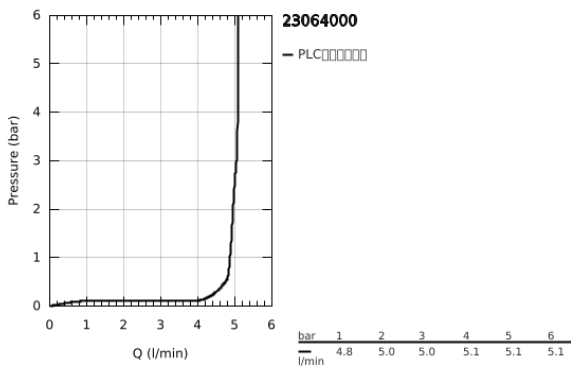

23 064 000 弗瑞斯 单把手面盆龙头, M号

产品描述

- Colour: 镀铬
- 单孔安装
- 高仪丝顺技能 28 毫米陶瓷阀芯
- 高仪持久镀铬饰面
- 快速安装系统
- 快速清洁出水嘴
- 1 1/4" 提拉杆落水
- 软管
- 推荐最低水压 1.0 Bar

23 064 000 弗瑞斯 单把手面盆龙头，M号

备件, 七月 2016 – now

- 1: 把手 (Spare part-nr. 46661000)
- 1.1: Cover cap (Spare part-nr. 46672000)
- 2: 面板 (Spare part-nr. 46662000)
- 3: 环
(Spare part-nr. 64571000)
- 4: 阀芯 (Spare part-nr. 46580000)
- 5: 起泡器 (Spare part-nr. 13929000)
- 6: 落水 (Spare part-nr. 46739000)
- 7: Shank mounting kit (Spare part-nr. 46671000)
- 8: 落水配套 (Spare part-nr. 28910000)
- 8.1: 落水塞 (Spare part-nr. 07182000)
- 8.2: 球头杆 (Spare part-nr. 07052000)
- 9: Connection hose (Spare part-nr. 46255000)
- 10: 球头杆 (Spare part-nr. 07341000)*
- 11: 扳手 (Spare part-nr. 19017000)*