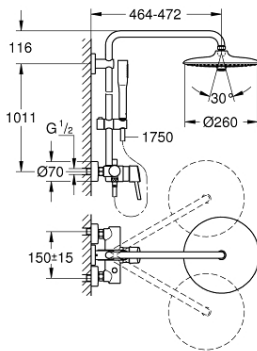

## 23 061 002 奥菲莉亚260MM 非恒温淋浴系统

### 产品描述

- Colour: 镀铬
- 包含:
- 花洒臂450毫米, 可水平转动
- 奥菲莉亚方头顶花洒152毫米x152毫米
- 可选:
- 奥菲莉亚260头顶花洒 (26 457)
- 雨淋式、智能雨淋式、喷射式
- 带球形接头
- 头顶花洒可调节角度  $\pm 15^\circ$
- 奥菲莉亚都市型柱式手持花洒 (27 400)
- 喷洒模式: 雨淋式
- 手持花洒高度可调节
- 银色花洒软管1750毫米(28 388)
- 高仪乐可节技术减少耗水量
- 46 毫米阀芯
- 高仪幻洒技术
- 高仪持久镀铬饰面
- 快速清洁技术, 防止水垢
- 内部水流导管, 使用寿命更长
- 不打结设计, 防止软管缠绕打结
- 适用即时热水器
- 最低流量: 7升/分钟

## 23 061 002 奥菲莉亚260MM 非恒温淋浴系统

备件, 十月 2016 – now

- 1: 把手 (Spare part-nr. 46723000)
  - 2: 面板 (Spare part-nr. 46025000)
  - 3: 阀芯 (Spare part-nr. 46048000)
  - 4: 喷头 (Spare part-nr. 64309000)
  - 5: 分水器 (Spare part-nr. 65655000)
  - 6: 防回流阀 (Spare part-nr. 08565000)
  - 7: 埋头螺母 (Spare part-nr. 45044000)
  - 7.1: 紧固件 $\varnothing$  15 x  $\varnothing$  2 (Spare part-nr. 0311900M)
  - 8: S弯 (Spare part-nr. 12662000)
  - 9: 滑块 (Spare part-nr. 12140000)
  - 10: 滤网 (Spare part-nr. 0700200M)
  - 11: 滤网 (Spare part-nr. 48007000)
  - 12: 连接垫圈 (Spare part-nr. 0138900M)
  - 13: 花洒杆托架 (Spare part-nr. 48279000)
  - 14: 平衡板 (Spare part-nr. 27180000)\*
  - 15: 淋浴杆 (Spare part-nr. 48053000)\*
  - 16: 淋浴杆 (Spare part-nr. 48054000)\*
  - 17: Special spanner (Spare part-nr. 19377000)\*
  - 18: 温度限制器 (Spare part-nr. 46375000)\*
  - 19: 花洒臂 (Spare part-nr. 14047000)\*
- \* Optional accessories