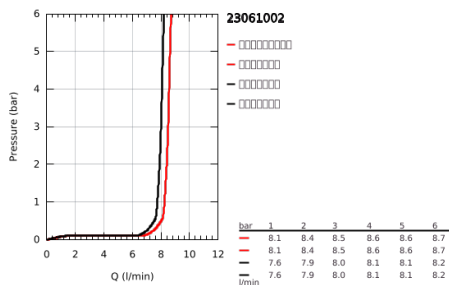

### 产品描述

- Colour: 镀铬
- 包含:
- 花洒臂450毫米, 可水平转动
- 奥菲莉亚方头顶花洒152毫米x152毫米
- 可选:
- 奥菲莉亚260头顶花洒 (26 457)
- 雨淋式、智能雨淋式、喷射式
- 带球形接头
- 头顶花洒可调节角度  $\pm 15^\circ$
- 奥菲莉亚都市型柱式手持花洒 (27 400)
- 喷洒模式: 雨淋式
- 手持花洒高度可调节
- 银色花洒软管1750毫米(28 388)
- 高仪乐可节技术减少耗水量
- 46 毫米阀芯
- 高仪幻洒技术
- 高仪持久镀铬饰面
- 快速清洁技术, 防止水垢
- 内部水流导管, 使用寿命更长
- 不打结设计, 防止软管缠绕打结
- 适用即时热水器
- 最低流量: 7升/分钟