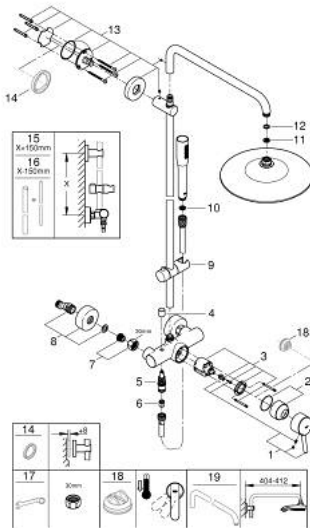

## 23 061 002 奥菲莉亚260MM 非恒温淋浴系统

### 产品描述

- Colour: 镀铬
- 包含:
- 花洒臂450毫米, 可水平转动
- 奥菲莉亚方头顶花洒152毫米x152毫米
- 可选:
- 奥菲莉亚260头顶花洒 (26 457)
- 雨淋式、智能雨淋式、喷射式
- 带球形接头
- 头顶花洒可调节角度  $\pm 15^\circ$
- 奥菲莉亚都市型柱式手持花洒 (27 400)
- 喷洒模式: 雨淋式
- 手持花洒高度可调节
- 银色花洒软管1750毫米(28 388)
- 高仪乐可节技术减少耗水量
- 46 毫米阀芯
- 高仪幻洒技术
- 高仪持久镀铬饰面
- 快速清洁技术, 防止水垢
- 内部水流导管, 使用寿命更长
- 不打结设计, 防止软管缠绕打结
- 适用即时热水器
- 最低流量: 7升/分钟

## 23 061 002 奥菲莉亚260MM 非恒温淋浴系统

备件, 十月 2016 – now

- 1: 把手 (Spare part-nr. 46723000)
  - 2: 面板 (Spare part-nr. 46025000)
  - 3: 阀芯 (Spare part-nr. 46048000)
  - 4: 喷头 (Spare part-nr. 64309000)
  - 5: 分水器 (Spare part-nr. 65655000)
  - 6: 防回流阀 (Spare part-nr. 08565000)
  - 7: 埋头螺母 (Spare part-nr. 45044000)
  - 7.1: 紧固件 $\varnothing$  15 x  $\varnothing$  2 (Spare part-nr. 0311900M)
  - 8: S弯 (Spare part-nr. 12662000)
  - 9: 滑块 (Spare part-nr. 12140000)
  - 10: 滤网 (Spare part-nr. 0700200M)
  - 11: 滤网 (Spare part-nr. 48007000)
  - 12: 连接垫圈 (Spare part-nr. 0138900M)
  - 13: 花洒杆托架 (Spare part-nr. 48279000)
  - 14: 平衡板 (Spare part-nr. 27180000)\*
  - 15: 淋浴杆 (Spare part-nr. 48053000)\*
  - 16: 淋浴杆 (Spare part-nr. 48054000)\*
  - 17: Special spanner (Spare part-nr. 19377000)\*
  - 18: 温度限制器 (Spare part-nr. 46375000)\*
  - 19: 花洒臂 (Spare part-nr. 14047000)\*
- \* Optional accessories