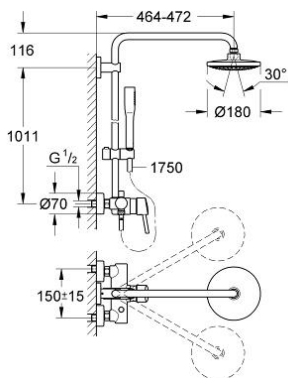

### 产品描述

- Colour: 镀铬
- 包含:
  - 花洒臂450毫米, 可水平转动
  - 奥菲莉亚方头顶花洒152毫米x152毫米
- 可选:
  - 奥菲莉亚都市型头顶花洒(27 492 000)
  - 喷洒模式: 雨淋式
  - 带球形接头
  - 头顶花洒可调节角度  $\pm 15^\circ$
  - 奥菲莉亚都市型手持花洒 (27 400)
  - 使用滑动元件高度可调节 (12 140 000)
  - 高仪乐可节技术减少耗水量
  - 46 毫米阀芯
  - 高仪幻洒技术
  - 高仪持久镀铬饰面
  - 快速清洁技术, 防止水垢
  - 内部水流导管, 使用寿命更长
  - 不打结设计, 防止软管缠绕打结
  - 适用即时热水器
- 最低流量: 7升/分钟
- 推荐最低水压 1.0 Bar

## 23 061 001 奥菲莉亚康斯特 180 非恒温淋浴系统

备件, 三月 2010 – now

- 1: 把手 (Spare part-nr. 46723000)
- 2: 面板 (Spare part-nr. 46025000)
- 3: 阀芯 (Spare part-nr. 46048000)
- 4: 淋浴杆 (Spare part-nr. 64309000)
- 5: 分水器 (Spare part-nr. 65655000)
- 6: 防回流阀 (Spare part-nr. 08565000)
- 7: 埋头螺母 (Spare part-nr. 45044000)
- 8: S弯 (Spare part-nr. 12662000)
- 9: 滑块 (Spare part-nr. 12140000)
- 10: 滤网 (Spare part-nr. 0700200M)
- 11: 滤网 (Spare part-nr. 48007000)
- 12: 连接垫圈 (Spare part-nr. 0138900M)
- 13: 平衡板 (Spare part-nr. 27180000)\*
- 14: 淋浴杆 (Spare part-nr. 48053000)\*
- 15: 淋浴杆 (Spare part-nr. 48054000)\*
- 16: Special spanner (Spare part-nr. 19377000)\*
- 17: 温度限制器 (Spare part-nr. 46375000)\*