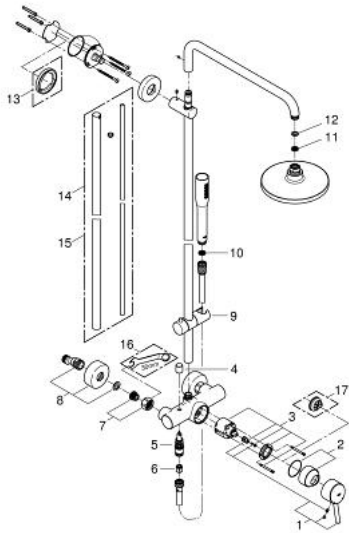

### 产品描述

- Colour: 镀铬
- 包含:
  - 花洒臂450毫米, 可水平转动
  - 奥菲莉亚方头顶花洒152毫米x152毫米
- 可选:
  - 奥菲莉亚都市型头顶花洒(27 492 000)
  - 喷洒模式: 雨淋式
  - 带球形接头
  - 头顶花洒可调节角度  $\pm 15^\circ$
  - 奥菲莉亚都市型手持花洒 (27 400)
  - 使用滑动元件高度可调节 (12 140 000)
  - 高仪乐可节技术减少耗水量
  - 46 毫米阀芯
  - 高仪幻洒技术
  - 高仪持久镀铬饰面
  - 快速清洁技术, 防止水垢
  - 内部水流导管, 使用寿命更长
  - 不打结设计, 防止软管缠绕打结
  - 适用即时热水器
- 最低流量: 7升/分钟
- 推荐最低水压 1.0 Bar

## 23 061 001 奥菲莉亚康斯特 180 非恒温淋浴系统

备件, 三月 2010 – now

- 1: 把手 (Spare part-nr. 46723000)
- 2: 面板 (Spare part-nr. 46025000)
- 3: 阀芯 (Spare part-nr. 46048000)
- 4: 淋浴杆 (Spare part-nr. 64309000)
- 5: 分水器 (Spare part-nr. 65655000)
- 6: 防回流阀 (Spare part-nr. 08565000)
- 7: 埋头螺母 (Spare part-nr. 45044000)
- 8: S弯 (Spare part-nr. 12662000)
- 9: 滑块 (Spare part-nr. 12140000)
- 10: 滤网 (Spare part-nr. 0700200M)
- 11: 滤网 (Spare part-nr. 48007000)
- 12: 连接垫圈 (Spare part-nr. 0138900M)
- 13: 平衡板 (Spare part-nr. 27180000)\*
- 14: 淋浴杆 (Spare part-nr. 48053000)\*
- 15: 淋浴杆 (Spare part-nr. 48054000)\*
- 16: Special spanner (Spare part-nr. 19377000)\*
- 17: 温度限制器 (Spare part-nr. 46375000)\*