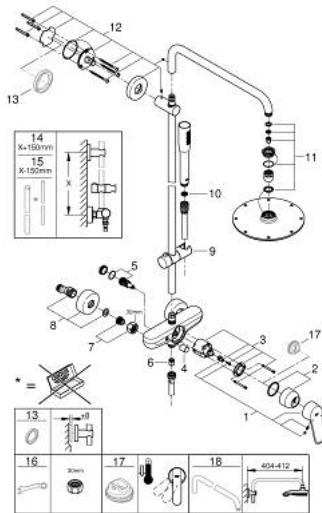

23 058 003 奥菲莉亚欧瑞帝都市型系统 210 非恒温淋浴系统

产品描述

- Colour: 镀铬
- 包含:
- 花洒臂450毫米, 可水平转动
- 奥菲莉亚方头顶花洒152毫米x152毫米
- 可选:
- 瑞雨都市型210金属头顶花洒 (28 368 000)
- 喷洒模式: 雨淋式
- maximum flow rate (at 3 bar): 16 l/min
- 带球形接头
- 头顶花洒可调节角度 $\pm 15^\circ$
- 奥菲莉亚都市型柱式手持花洒 (27 400)
- 喷洒模式: 雨淋式
- maximum flow rate (at 3 bar): 8.5 l/min
- 手持花洒高度可调节
- 银色花洒软管1750毫米(28 388)
- maximum flow rate (at 3 bar): 16 l/min
- 46 毫米阀芯
- 高仪幻洒技术
- 高仪持久镀铬饰面
- 快速清洁技术, 防止水垢
- 内部水流导管, 使用寿命更长
- 不打结设计, 防止软管缠绕打结
- 适用即时热水器
- 最低流量 5 升/分钟

23 058 003 奥菲莉亚欧瑞帝都市型系统 210 非恒温淋浴系统

备件, 六月 2017 – now

- 1: 把手 (Spare part-nr. 46743000)
 - 2: 面板 (Spare part-nr. 46427000)
 - 3: 阀芯 (Spare part-nr. 46048000)
 - 4: 滑块 (Spare part-nr. 64309000)
 - 5: 分水器 (Spare part-nr. 48178000)
 - 6: 防回流阀 (Spare part-nr. 08565000)
 - 7: 埋头螺母 (Spare part-nr. 45044000)
 - 8: S弯 (Spare part-nr. 12662000)
 - 9: 滑块 (Spare part-nr. 12140000)
 - 10: 滤网 (Spare part-nr. 0700200M)
 - 11: 零件配套 (Spare part-nr. 45933000)
 - 12: 花洒杆托架 (Spare part-nr. 48279000)
 - 13: 平衡板 (Spare part-nr. 27180000)*
 - 14: 淋浴杆 (Spare part-nr. 48053000)*
 - 15: 淋浴杆 (Spare part-nr. 48054000)*
 - 16: Special spanner (Spare part-nr. 19377000)*
 - 17: 温度限制器 (Spare part-nr. 46308000)*
 - 18: 花洒臂 (Spare part-nr. 14047000)*
- * Optional accessories