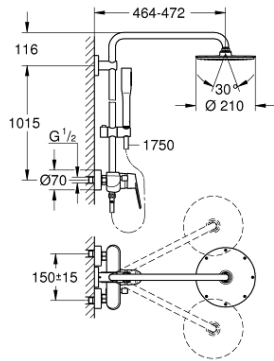

23 058 003 奥菲莉亚欧瑞帝都市型系统 210 非恒温淋浴系统

产品描述

- Colour: 镀铬
- 包含:
- 花洒臂450毫米, 可水平转动
- 奥菲莉亚方头顶花洒152毫米x152毫米
- 可选:
- 瑞雨都市型210金属头顶花洒 (28 368 000)
- 喷洒模式: 雨淋式
- maximum flow rate (at 3 bar): 16 l/min
- 带球形接头
- 头顶花洒可调节角度 $\pm 15^\circ$
- 奥菲莉亚都市型柱式手持花洒 (27 400)
- 喷洒模式: 雨淋式
- maximum flow rate (at 3 bar): 8.5 l/min
- 手持花洒高度可调节
- 银色花洒软管1750毫米(28 388)
- maximum flow rate (at 3 bar): 16 l/min
- 46 毫米阀芯
- 高仪幻洒技术
- 高仪持久镀铬饰面
- 快速清洁技术, 防止水垢
- 内部水流导管, 使用寿命更长
- 不打结设计, 防止软管缠绕打结
- 适用即时热水器
- 最低流量 5 升/分钟

23 058 003 奥菲莉亚欧瑞帝都市型系统 210 非恒温淋浴系统

备件, 六月 2017 – now

- 1: 把手 (Spare part-nr. 46743000)
 - 2: 面板 (Spare part-nr. 46427000)
 - 3: 阀芯 (Spare part-nr. 46048000)
 - 4: 滑块 (Spare part-nr. 64309000)
 - 5: 分水器 (Spare part-nr. 48178000)
 - 6: 防回流阀 (Spare part-nr. 08565000)
 - 7: 埋头螺母 (Spare part-nr. 45044000)
 - 8: S弯 (Spare part-nr. 12662000)
 - 9: 滑块 (Spare part-nr. 12140000)
 - 10: 滤网 (Spare part-nr. 0700200M)
 - 11: 零件配套 (Spare part-nr. 45933000)
 - 12: 花洒杆托架 (Spare part-nr. 48279000)
 - 13: 平衡板 (Spare part-nr. 27180000)*
 - 14: 淋浴杆 (Spare part-nr. 48053000)*
 - 15: 淋浴杆 (Spare part-nr. 48054000)*
 - 16: Special spanner (Spare part-nr. 19377000)*
 - 17: 温度限制器 (Spare part-nr. 46308000)*
 - 18: 花洒臂 (Spare part-nr. 14047000)*
- * Optional accessories