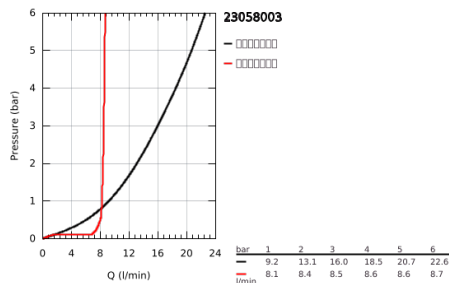

23 058 003 奥菲莉亚欧瑞帝都市型系统 210 非恒温淋浴系统

产品描述

- Colour: 镀铬
- 包含:
- 花洒臂450毫米, 可水平转动
- 奥菲莉亚方头顶花洒152毫米x152毫米
- 可选:
- 瑞雨都市型210金属头顶花洒 (28 368 000)
- 喷洒模式: 雨淋式
- maximum flow rate (at 3 bar): 16 l/min
- 带球形接头
- 头顶花洒可调节角度 $\pm 15^\circ$
- 奥菲莉亚都市型柱式手持花洒 (27 400)
- 喷洒模式: 雨淋式
- maximum flow rate (at 3 bar): 8.5 l/min
- 手持花洒高度可调节
- 银色花洒软管1750毫米(28 388)
- maximum flow rate (at 3 bar): 16 l/min
- 46 毫米阀芯
- 高仪幻洒技术
- 高仪持久镀铬饰面
- 快速清洁技术, 防止水垢
- 内部水流导管, 使用寿命更长
- 不打结设计, 防止软管缠绕打结
- 适用即时热水器
- 最低流量 5 升/分钟