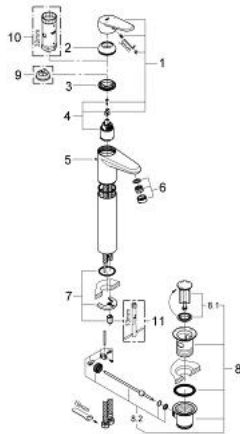

## 23 055 002 欧瑞帝都市型 单把手面盆龙头, XL号

### 产品描述

- Colour: 镀铬
- 单孔安装
- 金属把手
- 立柱盥洗盆用
- 35 毫米陶瓷阀芯
- 可调流量限制器
- 可调最小流量2.5升/分钟
- 高仪持久镀铬饰面
- 高仪快速安装 系统, 带中心支座
- 起泡器
- 1 1/4" 提拉杆落水
- 软管
- 温度限制器 46375
- 获得DIN 4109 I类隔音认证

## 23 055 002 欧瑞帝都市型 单把手面盆龙头, XL号

备件, 三月 2010 – now

- 1: 把手 (Spare part-nr. 46738000)
- 2: 面板 (Spare part-nr. 46492000)
- 3: 埋头螺母 (Spare part-nr. 46460000)
- 4: 阀芯 (Spare part-nr. 46374000)
- 5: 落水 (Spare part-nr. 46739000)
- 6: 起泡器 (Spare part-nr. 13929000)
- 7: Shank mounting kit (Spare part-nr. 46645000)
- 8: 落水配套 (Spare part-nr. 28910000)
- 8.1: 落水塞 (Spare part-nr. 07182000)
- 8.2: 球头杆 (Spare part-nr. 07052000)
- 9: 温度限制器 (Spare part-nr. 46375000)\*
- 10: 套筒扳手 (Spare part-nr. 19332000)\*