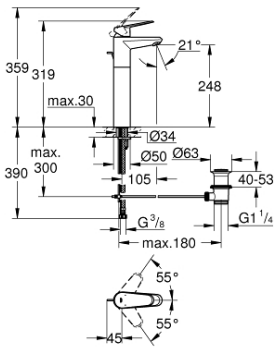

## 23 055 002 欧瑞帝都市型 单把手面盆龙头, XL号

### 产品描述

- Colour: 镀铬
- 单孔安装
- 金属把手
- 立柱盥洗盆用
- 35 毫米陶瓷阀芯
- 可调流量限制器
- 可调最小流量2.5升/分钟
- 高仪持久镀铬饰面
- 高仪快速安装 系统, 带中心支座
- 起泡器
- 1 1/4" 提拉杆落水
- 软管
- 温度限制器 46375
- 获得DIN 4109 I类隔音认证

## 23 055 002 欧瑞帝都市型 单把手面盆龙头, XL号

备件, 三月 2010 – now

- 1: 把手 (Spare part-nr. 46738000)
- 2: 面板 (Spare part-nr. 46492000)
- 3: 埋头螺母 (Spare part-nr. 46460000)
- 4: 阀芯 (Spare part-nr. 46374000)
- 5: 落水 (Spare part-nr. 46739000)
- 6: 起泡器 (Spare part-nr. 13929000)
- 7: Shank mounting kit (Spare part-nr. 46645000)
- 8: 落水配套 (Spare part-nr. 28910000)
- 8.1: 落水塞 (Spare part-nr. 07182000)
- 8.2: 球头杆 (Spare part-nr. 07052000)
- 9: 温度限制器 (Spare part-nr. 46375000)\*
- 10: 套筒扳手 (Spare part-nr. 19332000)\*