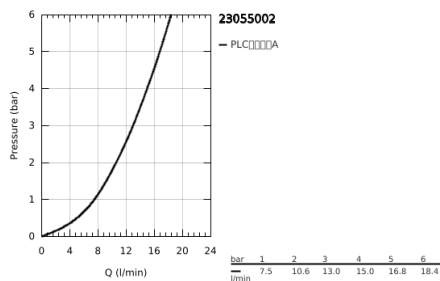

## 23 055 002 欧瑞帝都市型 单把手面盆龙头, XL号

### 产品描述

- Colour: 镀铬
- 单孔安装
- 金属把手
- 立柱盥洗盆用
- 35 毫米陶瓷阀芯
- 可调流量限制器
- 可调最小流量2.5升/分钟
- 高仪持久镀铬饰面
- 高仪快速安装 系统, 带中心支座
- 起泡器
- 1 1/4" 提拉杆落水
- 软管
- 温度限制器 46375
- 获得DIN 4109 I类隔音认证