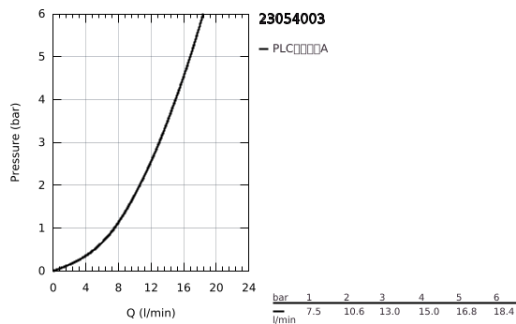

## 23 054 003 欧瑞帝都市型 单把手面盆龙头L号

### 产品描述

- Colour: 镀铬
- 单孔安装
- 金属把手
- 暗置式把手接头
- 35 毫米陶瓷阀芯
- 可调流量限制器
- 高仪持久镀铬饰面
- 高仪快速安装Plus系统
- 起泡器
- 旋转出水带停止限制器
- 可调旋转角度 0° / 150° / 360°
- 1 1/4" 提拉杆落水
- 软管
- 推荐最低水压 1.0 Bar
- 温度限制器 46375