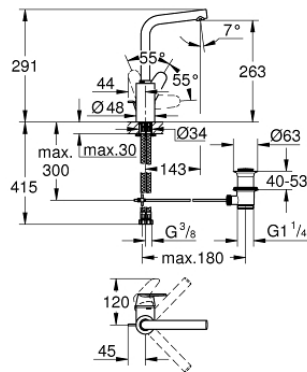

## 23 054 003 欧瑞帝都市型 单把手面盆龙头L号

### 产品描述

- Colour: 镀铬
- 单孔安装
- 金属把手
- 暗置式把手接头
- 35 毫米陶瓷阀芯
- 可调流量限制器
- 高仪持久镀铬饰面
- 高仪快速安装Plus系统
- 起泡器
- 旋转出水带停止限制器
- 可调旋转角度 0° / 150° / 360°
- 1 1/4" 提拉杆落水
- 软管
- 推荐最低水压 1.0 Bar
- 温度限制器 46375

## 23 054 003 欧瑞帝都市型 单把手面盆龙头L号

备件, 八月 2017 – now

- 1: 把手 (Spare part-nr. 46750000)
- 2: 阀芯 (Spare part-nr. 46374000)
- 3: 起泡器 (Spare part-nr. 64186000)
- 4: 密封环 (Spare part-nr. 48420000)
- 5: Sealing washer (Spare part-nr. 0128500M)
- 6: 落水 (Spare part-nr. 46739000)
- 7: Shank mounting kit (Spare part-nr. 46671000)
- 8: 落水配套 (Spare part-nr. 28910000)
- 8.1: 落水塞 (Spare part-nr. 07182000)
- 8.2: 球头杆 (Spare part-nr. 07052000)
- 9: 套筒扳手 (Spare part-nr. 19332000)\*
- 10: 扳手 (Spare part-nr. 19017000)\*
- 11: 球头杆 (Spare part-nr. 07341000)\*