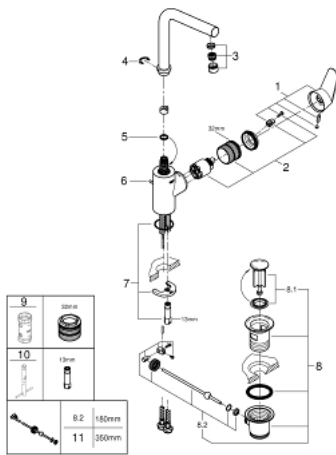

## 23 054 003 欧瑞帝都市型 单把手面盆龙头L号

### 产品描述

- Colour: 镀铬
- 单孔安装
- 金属把手
- 暗置式把手接头
- 35 毫米陶瓷阀芯
- 可调流量限制器
- 高仪持久镀铬饰面
- 高仪快速安装Plus系统
- 起泡器
- 旋转出水带停止限制器
- 可调旋转角度 0° / 150° / 360°
- 1 1/4" 提拉杆落水
- 软管
- 推荐最低水压 1.0 Bar
- 温度限制器 46375

## 23 054 003 欧瑞帝都市型 单把手面盆龙头L号

备件, 八月 2017 – now

- 1: 把手 (Spare part-nr. 46750000)
- 2: 阀芯 (Spare part-nr. 46374000)
- 3: 起泡器 (Spare part-nr. 64186000)
- 4: 密封环 (Spare part-nr. 48420000)
- 5: Sealing washer (Spare part-nr. 0128500M)
- 6: 落水 (Spare part-nr. 46739000)
- 7: Shank mounting kit (Spare part-nr. 46671000)
- 8: 落水配套 (Spare part-nr. 28910000)
- 8.1: 落水塞 (Spare part-nr. 07182000)
- 8.2: 球头杆 (Spare part-nr. 07052000)
- 9: 套筒扳手 (Spare part-nr. 19332000)\*
- 10: 扳手 (Spare part-nr. 19017000)\*
- 11: 球头杆 (Spare part-nr. 07341000)\*