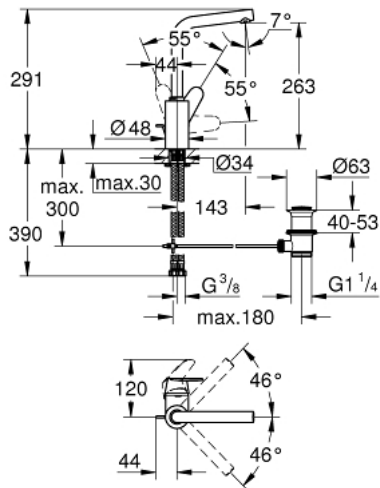

## 23 054 002 欧瑞帝都市型 单把手面盆龙头L号

### 产品描述

- Colour: 镀铬
- 单孔安装
- 金属把手
- 暗置式把手接头
- 35 毫米陶瓷阀芯
- 可调流量限制器
- 高仪持久镀铬饰面
- 高仪快速安装Plus系统
- 起泡器
- 旋转出水带停止限制器
- 1 1/4" 提拉杆落水
- 软管
- 推荐最低水压 1.0 Bar
- 温度限制器 46375

## 23 054 002 欧瑞帝都市型 单把手面盆龙头L号

备件, 七月 2016 – now

- 1: 把手 (Spare part-nr. 46741000)
- 2: 埋头螺母 (Spare part-nr. 46460000)
- 3: 阀芯 (Spare part-nr. 46374000)
- 4: 出水口 (Spare part-nr. 13231000)
- 4.1: 密封环 (Spare part-nr. 0806500M)
- 4.2: Sealing washer (Spare part-nr. 0128500M)
- 4.3: 起泡器 (Spare part-nr. 64186000)
- 5: 落水 (Spare part-nr. 46739000)
- 6: Shank mounting kit (Spare part-nr. 46671000)
- 7: 落水配套 (Spare part-nr. 28910000)
- 7.1: 落水塞 (Spare part-nr. 07182000)
- 7.2: 球头杆 (Spare part-nr. 07052000)
- 8: Connection hose (Spare part-nr. 46255000)
- 9: 温度限制器 (Spare part-nr. 46375000)\*
- 10: 球头杆 (Spare part-nr. 07341000)\*
- 11: 套筒扳手 (Spare part-nr. 19332000)\*
- 12: 扳手 (Spare part-nr. 19017000)\*