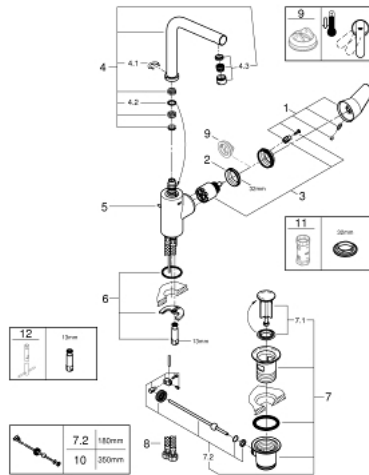

## 23 054 002 欧瑞帝都市型 单把手面盆龙头L号

### 产品描述

- Colour: 镀铬
- 单孔安装
- 金属把手
- 暗置式把手接头
- 35 毫米陶瓷阀芯
- 可调流量限制器
- 高仪持久镀铬饰面
- 高仪快速安装Plus系统
- 起泡器
- 旋转出水带停止限制器
- 1 1/4" 提拉杆落水
- 软管
- 推荐最低水压 1.0 Bar
- 温度限制器 46375

## 23 054 002 欧瑞帝都市型 单把手面盆龙头L号

备件, 七月 2016 – now

- 1: 把手 (Spare part-nr. 46741000)
- 2: 埋头螺母 (Spare part-nr. 46460000)
- 3: 阀芯 (Spare part-nr. 46374000)
- 4: 出水口 (Spare part-nr. 13231000)
- 4.1: 密封环 (Spare part-nr. 0806500M)
- 4.2: Sealing washer (Spare part-nr. 0128500M)
- 4.3: 起泡器 (Spare part-nr. 64186000)
- 5: 落水 (Spare part-nr. 46739000)
- 6: Shank mounting kit (Spare part-nr. 46671000)
- 7: 落水配套 (Spare part-nr. 28910000)
- 7.1: 落水塞 (Spare part-nr. 07182000)
- 7.2: 球头杆 (Spare part-nr. 07052000)
- 8: Connection hose (Spare part-nr. 46255000)
- 9: 温度限制器 (Spare part-nr. 46375000)\*
- 10: 球头杆 (Spare part-nr. 07341000)\*
- 11: 套筒扳手 (Spare part-nr. 19332000)\*
- 12: 扳手 (Spare part-nr. 19017000)\*