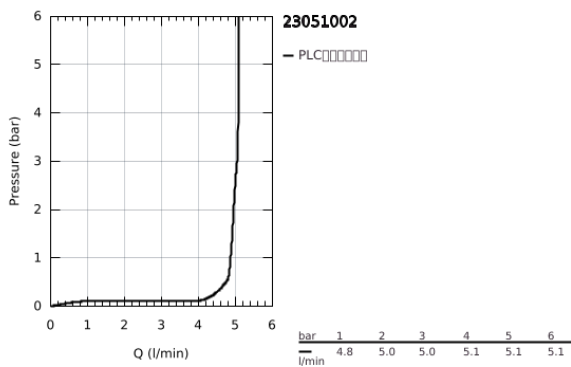

## 23 051 002 欧瑞帝都市型 单冷龙头XS号

### 产品描述

- Colour: 镀铬
- 单孔安装
- 金属把手
- 陶瓷阀芯
- 高仪持久镀铬饰面
- 高仪乐可节技术减少耗水量
- maximum flow rate (at 3 bar): 5 l/min
- 快速清洁出水嘴
- 接头 1/2" x 10.5 毫米
- 推荐最低水压 1.0 Bar
- 获得DIN 4109 I类隔音认证