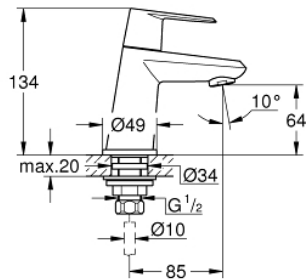

## 23 051 002 欧瑞帝都市型 单冷龙头XS号

### 产品描述

- Colour: 镀铬
- 单孔安装
- 金属把手
- 陶瓷阀芯
- 高仪持久镀铬饰面
- 高仪乐可节技术减少耗水量
- maximum flow rate (at 3 bar): 5 l/min
- 快速清洁出水嘴
- 接头 1/2" x 10.5 毫米
- 推荐最低水压 1.0 Bar
- 获得DIN 4109 I类隔音认证

## 23 051 002 欧瑞帝都市型 单冷龙头XS号

备件, 三月 2016 – now

1: 把手 (Spare part-nr. 48060000)

1.1: 紧固工具 (Spare part-nr. 45186000)

1.1.1: O型圈  $\varnothing 18.2 \times \varnothing 1.7$  (Spare part-nr. 0392400M)

2: 陶瓷阀芯 (Spare part-nr. 45882000)

5.1: 连接垫圈 (Spare part-nr. 0138900M)

6: Coupling nut 1/2" x 14.5 mm (Spare part-nr. 1290200M)\*

\* Optional accessories