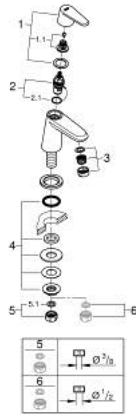

### 产品描述

- Colour: 镀铬
- 单孔安装
- 金属把手
- 陶瓷阀芯
- 高仪持久镀铬饰面
- 高仪乐可节技术减少耗水量
- maximum flow rate (at 3 bar): 5 l/min
- 快速清洁出水嘴
- 接头 1/2" x 10.5 毫米
- 推荐最低水压 1.0 Bar
- 获得DIN 4109 I类隔音认证

## 23 051 002 欧瑞帝都市型 单冷龙头XS号

备件, 三月 2016 – now

1: 把手 (Spare part-nr. 48060000)

1.1: 紧固工具 (Spare part-nr. 45186000)

1.1.1: O型圈  $\varnothing 18.2 \times \varnothing 1.7$  (Spare part-nr. 0392400M)

2: 陶瓷阀芯 (Spare part-nr. 45882000)

2.1: O型圈  $\varnothing 18.2 \times \varnothing 1.7$  (Spare part-nr. 0392400M)

3: 起泡器 (Spare part-nr. 48159000)

4: Shank fastening assembly 1/2" (Spare part-nr. 45000000)

5: Coupling nut 1/2" (Spare part-nr. 1290100M)

5.1: 连接垫圈 (Spare part-nr. 0138900M)

6: Coupling nut 1/2" x 14.5 mm (Spare part-nr. 1290200M)\*

\* Optional accessories