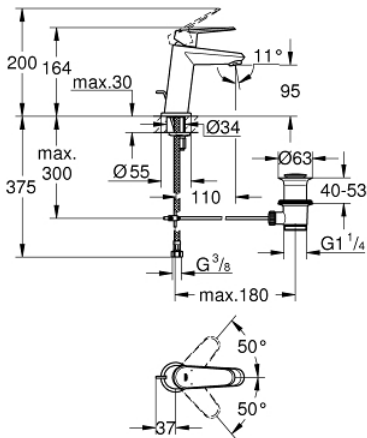

23 049 002 欧瑞帝都市型 单把手面盆龙头, S号

产品描述

- Colour: 镀铬
- 单孔安装
- 金属把手
- 高仪丝顺技能 28 毫米陶瓷阀芯
- 高仪持久镀铬饰面
- 高仪快速安装 系统, 带中心支座
- 起泡器
- 1 1/4" 提拉杆落水
- 软管

23 049 002 欧瑞帝都市型 单把手面盆龙头, S号

备件, 一月 2012 – now

- 1: 把手 (Spare part-nr. 46740000)
- 2: 碗盆龙头 (Spare part-nr. 46715000)
- 3: 阀芯 (Spare part-nr. 46580000)
- 4: 落水 (Spare part-nr. 46739000)
- 5: 起泡器 (Spare part-nr. 13929000)
- 6: Center ring (Spare part-nr. 46719000)
- 7: 法兰盘
(Spare part-nr. 48165000)
- 8: Shank mounting kit (Spare part-nr. 46645000)
- 9: 落水配套 (Spare part-nr. 28910000)
- 9.1: 落水塞 (Spare part-nr. 07182000)
- 9.2: 球头杆 (Spare part-nr. 07052000)
- 10: 扳手 (Spare part-nr. 19017000)*