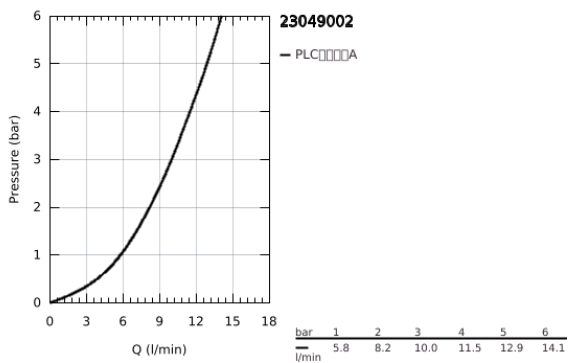

23 049 002 欧瑞帝都市型 单把手面盆龙头, S号

产品描述

- Colour: 镀铬
- 单孔安装
- 金属把手
- 高仪丝顺技能 28 毫米陶瓷阀芯
- 高仪持久镀铬饰面
- 高仪快速安装 系统, 带中心支座
- 起泡器
- 1 1/4" 提拉杆落水
- 软管

23 049 002 欧瑞帝都市型 单把手面盆龙头, S号

备件, 一月 2012 – now

- 1: 把手 (Spare part-nr. 46740000)
- 2: 碗盆龙头 (Spare part-nr. 46715000)
- 3: 阀芯 (Spare part-nr. 46580000)
- 4: 落水 (Spare part-nr. 46739000)
- 5: 起泡器 (Spare part-nr. 13929000)
- 6: Center ring (Spare part-nr. 46719000)
- 7: 法兰盘
(Spare part-nr. 48165000)
- 8: Shank mounting kit (Spare part-nr. 46645000)
- 9: 落水配套 (Spare part-nr. 28910000)
- 9.1: 落水塞 (Spare part-nr. 07182000)
- 9.2: 球头杆 (Spare part-nr. 07052000)
- 10: 扳手 (Spare part-nr. 19017000)*