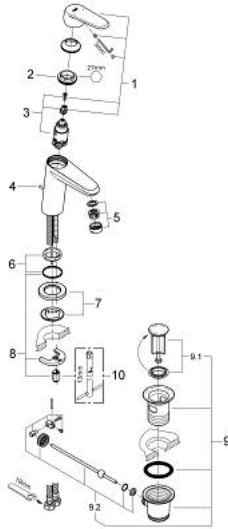

23 049 002 欧瑞帝都市型 单把手面盆龙头, S号

产品描述

- Colour: 镀铬
- 单孔安装
- 金属把手
- 高仪丝顺技能 28 毫米陶瓷阀芯
- 高仪持久镀铬饰面
- 高仪快速安装 系统, 带中心支座
- 起泡器
- 1 1/4" 提拉杆落水
- 软管

23 049 002 欧瑞帝都市型 单把手面盆龙头, S号

备件, 一月 2012 – now

- 1: 把手 (Spare part-nr. 46740000)
- 2: 碗盆龙头 (Spare part-nr. 46715000)
- 3: 阀芯 (Spare part-nr. 46580000)
- 4: 落水 (Spare part-nr. 46739000)
- 5: 起泡器 (Spare part-nr. 13929000)
- 6: Center ring (Spare part-nr. 46719000)
- 7: 法兰盘
(Spare part-nr. 48165000)
- 8: Shank mounting kit (Spare part-nr. 46645000)
- 9: 落水配套 (Spare part-nr. 28910000)
- 9.1: 落水塞 (Spare part-nr. 07182000)
- 9.2: 球头杆 (Spare part-nr. 07052000)
- 10: 扳手 (Spare part-nr. 19017000)*