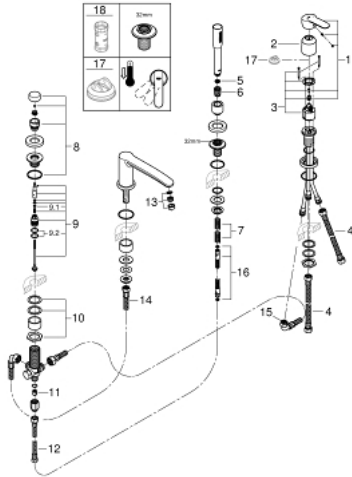

23 048 003 欧瑞士达 都市型 三孔单把手浴缸龙头组合

产品描述

- Colour: 镀铬
- 46 毫米阀芯
- 高仪持久镀铬饰面
- 包含:
- 预装出水嘴固定件
- 单把手混合龙头工作元件
- 浴缸进水口带起泡器
- 浴缸/淋浴分水
- 奥菲莉亚都市型手持花洒6.6升/分钟
- metal shower hose 2000 mm (always chrome for any colour of the set)
- 软管
- 软管接头
- 止逆阀
- 可与29 037 000结合使用
- 推荐最低水压 1.0 Bar

23 048 003 欧瑞士达 都市型 三孔单把手浴缸龙头组合

备件, 十一月 2016 – now

- 1: 把手 (Spare part-nr. 46726000)
- 2: 面板 (Spare part-nr. 46727000)
- 3: 阀芯 (Spare part-nr. 46048000)
- 4: 软管 (Spare part-nr. 07227000)
- 5: 滤网 (Spare part-nr. 0700200M)
- 6: 锥形螺母 (Spare part-nr. 08864000)
- 7: 弹簧 (Spare part-nr. 00869000)
- 8: 分水器 (Spare part-nr. 46721000)
- 9: 分水器 (Spare part-nr. 45443000)
- 9.1: Sealing washer $\varnothing 6 \times \varnothing 2$ (Spare part-nr. 0128300M)
- 9.2: Sealing washer (Spare part-nr. 0120500M)
- 10: Repl. kit for shank fastening (Spare part-nr. 45444000)
- 11: 防回流阀 (Spare part-nr. 08565000)
- 12: 软管 (Spare part-nr. 07300000)
- 13: 起泡器 (Spare part-nr. 13922000)
- 14: 软管 (Spare part-nr. 48018000)
- 15: 软管 (Spare part-nr. 48017000)
- 16: 金属软管 (Spare part-nr. 28146000)
- 17: 温度限制器 (Spare part-nr. 46375000)*
- 18: 套筒扳手 (Spare part-nr. 19332000)*