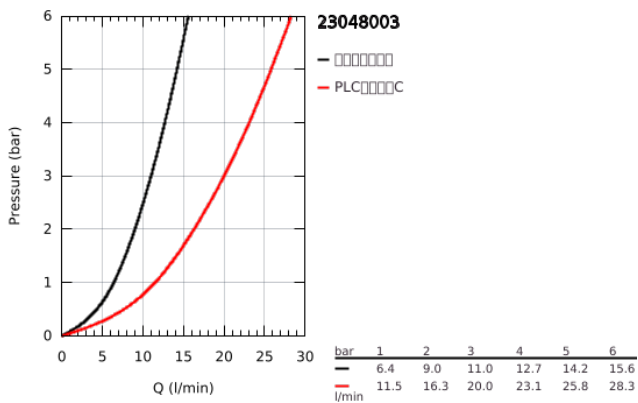

23 048 003 欧瑞士达 都市型 三孔单把手浴缸龙头组合

产品描述

- Colour: 镀铬
- 46 毫米阀芯
- 高仪持久镀铬饰面
- 包含:
- 预装出水嘴固定件
- 单把手混合龙头工作元件
- 浴缸进水口带起泡器
- 浴缸/淋浴分水
- 奥菲莉亚都市型手持花洒6.6升/分钟
- metal shower hose 2000 mm (always chrome for any colour of the set)
- 软管
- 软管接头
- 止逆阀
- 可与29 037 000结合使用
- 推荐最低水压 1.0 Bar