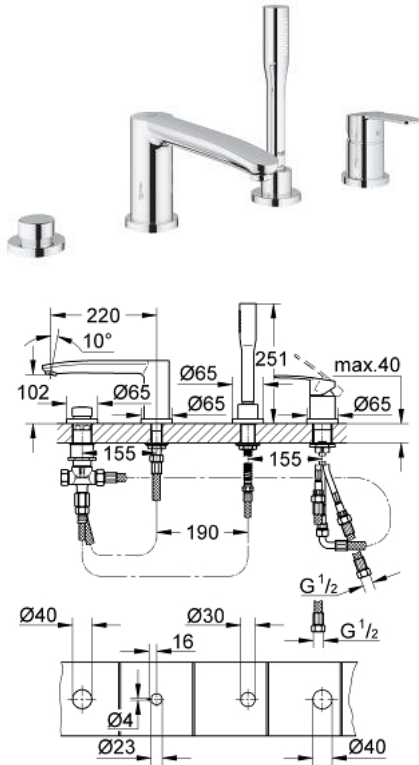

23 048 003 欧瑞士达 都市型 三孔单把手浴缸龙头组合

产品描述

- Colour: 镀铬
- 46 毫米阀芯
- 高仪持久镀铬饰面
- 包含:
- 预装出水嘴固定件
- 单把手混合龙头工作元件
- 浴缸进水口带起泡器
- 浴缸/淋浴分水
- 奥菲莉亚都市型手持花洒6.6升/分钟
- metal shower hose 2000 mm (always chrome for any colour of the set)
- 软管
- 软管接头
- 止逆阀
- 可与29 037 000结合使用
- 推荐最低水压 1.0 Bar

23 048 003 欧瑞士达 都市型 三孔单把手浴缸龙头组合

备件, 十一月 2016 – now

- 1: 把手 (Spare part-nr. 46726000)
- 2: 面板 (Spare part-nr. 46727000)
- 3: 阀芯 (Spare part-nr. 46048000)
- 4: 软管 (Spare part-nr. 07227000)
- 5: 滤网 (Spare part-nr. 0700200M)
- 6: 锥形螺母 (Spare part-nr. 08864000)
- 7: 弹簧 (Spare part-nr. 00869000)
- 8: 分水器 (Spare part-nr. 46721000)
- 9: 分水器 (Spare part-nr. 45443000)
- 9.1: Sealing washer $\varnothing 6 \times \varnothing 2$ (Spare part-nr. 0128300M)
- 9.2: Sealing washer (Spare part-nr. 0120500M)
- 10: Repl. kit for shank fastening (Spare part-nr. 45444000)
- 11: 防回流阀 (Spare part-nr. 08565000)
- 12: 软管 (Spare part-nr. 07300000)
- 13: 起泡器 (Spare part-nr. 13922000)
- 14: 软管 (Spare part-nr. 48018000)
- 15: 软管 (Spare part-nr. 48017000)
- 16: 金属软管 (Spare part-nr. 28146000)
- 17: 温度限制器 (Spare part-nr. 46375000)*
- 18: 套筒扳手 (Spare part-nr. 19332000)*