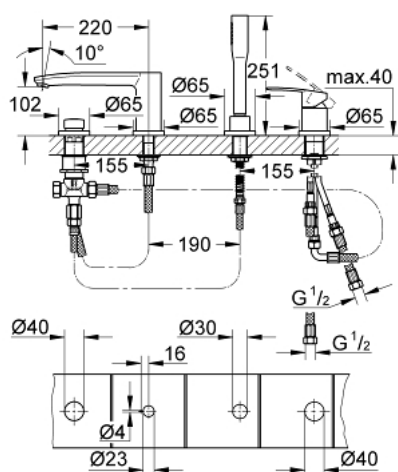

23 048 002 欧瑞士达 都市型 三孔单把手浴缸龙头组合

产品描述

- Colour: 镀铬
- 46 毫米阀芯
- 高仪持久镀铬饰面
- 包含:
- 预装出水嘴固定件
- 单把手混合龙头工作元件
- 浴缸进水口带起泡器
- 浴缸/淋浴分水
- 奥菲莉亚都市型手持花洒 (27 400)
- 金属软管长2000毫米
- 软管
- 软管接头
- 止逆阀
- 可与29 037 000结合使用
- 推荐最低水压 1.0 Bar

23 048 002 欧瑞士达 都市型 三孔单把手浴缸龙头组合

备件, 三月 2015 – now

- 1: 把手 (Spare part-nr. 46726000)
- 2: 面板 (Spare part-nr. 46727000)
- 3: 阀芯 (Spare part-nr. 46048000)
- 4: 软管 (Spare part-nr. 07227000)
- 5: 滤网 (Spare part-nr. 0700200M)
- 6: 锥形螺母 (Spare part-nr. 08864000)
- 7: 弹簧 (Spare part-nr. 00869000)
- 8: 分水器 (Spare part-nr. 46721000)
- 9: 分水器 (Spare part-nr. 45443000)
- 9.1: Sealing washer $\varnothing 6 \times \varnothing 2$ (Spare part-nr. 0128300M)
- 9.2: Sealing washer (Spare part-nr. 0120500M)
- 10: Repl. kit for shank fastening (Spare part-nr. 45444000)
- 11: 防回流阀 (Spare part-nr. 08565000)
- 12: 软管 (Spare part-nr. 07300000)
- 13: 起泡器 (Spare part-nr. 13922000)
- 14: 软管 (Spare part-nr. 48018000)
- 15: 软管 (Spare part-nr. 48017000)
- 16: 金属软管 (Spare part-nr. 28146000)
- 17: 温度限制器 (Spare part-nr. 46375000)*
- 18: 套筒扳手 (Spare part-nr. 19332000)*