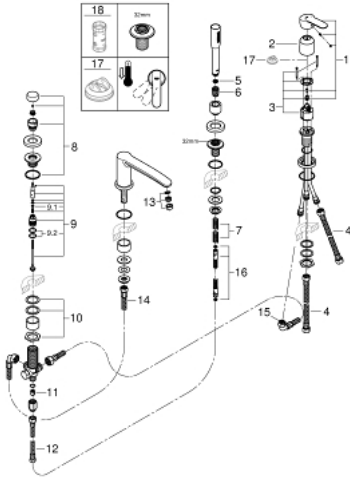

23 048 002 欧瑞士达 都市型 三孔单把手浴缸龙头组合

产品描述

- Colour: 镀铬
- 46 毫米阀芯
- 高仪持久镀铬饰面
- 包含:
- 预装出水嘴固定件
- 单把手混合龙头工作元件
- 浴缸进水口带起泡器
- 浴缸/淋浴分水
- 奥菲莉亚都市型手持花洒 (27 400)
- 金属软管长2000毫米
- 软管
- 软管接头
- 止逆阀
- 可与29 037 000结合使用
- 推荐最低水压 1.0 Bar

23 048 002 欧瑞士达 都市型 三孔单把手浴缸龙头组合

备件, 三月 2015 – now

- 1: 把手 (Spare part-nr. 46726000)
- 2: 面板 (Spare part-nr. 46727000)
- 3: 阀芯 (Spare part-nr. 46048000)
- 4: 软管 (Spare part-nr. 07227000)
- 5: 滤网 (Spare part-nr. 0700200M)
- 6: 锥形螺母 (Spare part-nr. 08864000)
- 7: 弹簧 (Spare part-nr. 00869000)
- 8: 分水器 (Spare part-nr. 46721000)
- 9: 分水器 (Spare part-nr. 45443000)
- 9.1: Sealing washer $\varnothing 6 \times \varnothing 2$ (Spare part-nr. 0128300M)
- 9.2: Sealing washer (Spare part-nr. 0120500M)
- 10: Repl. kit for shank fastening (Spare part-nr. 45444000)
- 11: 防回流阀 (Spare part-nr. 08565000)
- 12: 软管 (Spare part-nr. 07300000)
- 13: 起泡器 (Spare part-nr. 13922000)
- 14: 软管 (Spare part-nr. 48018000)
- 15: 软管 (Spare part-nr. 48017000)
- 16: 金属软管 (Spare part-nr. 28146000)
- 17: 温度限制器 (Spare part-nr. 46375000)*
- 18: 套筒扳手 (Spare part-nr. 19332000)*