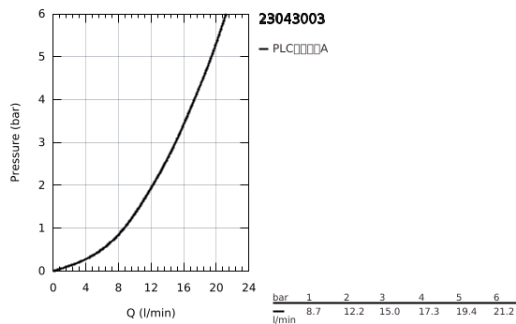

23 043 003 欧瑞士达 都市型 单把手面盆龙头L号

产品描述

- Colour: 镀铬
- 单孔安装
- 金属把手
- 暗置式把手接头
- 35 毫米陶瓷阀芯
- 可调流量限制器
- 高仪持久镀铬饰面
- 高仪零铅 单独内置水道——不含铅镍
- 高仪快速安装系统
- 起泡器
- 旋转出水
- 带停止限制器
- 1 1/4" 提拉杆落水
- 软管
- 推荐最低水压 1.0 Bar

23 043 003 欧瑞士达 都市型 单把手面盆龙头L号