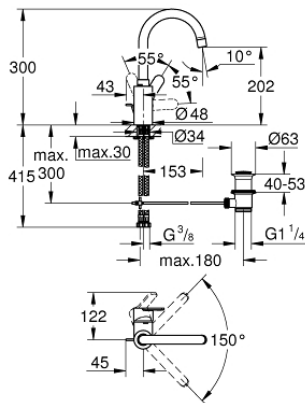

23 043 003 欧瑞士达 都市型 单把手面盆龙头L号

产品描述

- Colour: 镀铬
- 单孔安装
- 金属把手
- 暗置式把手接头
- 35 毫米陶瓷阀芯
- 可调流量限制器
- 高仪持久镀铬饰面
- 高仪零铅 单独内置水道——不含铅镍
- 高仪快速安装系统
- 起泡器
- 旋转出水
- 带停止限制器
- 1 1/4" 提拉杆落水
- 软管
- 推荐最低水压 1.0 Bar

23 043 003 欧瑞士达 都市型 单把手面盆龙头L号

备件, 八月 2017 – now

1: 把手 (Spare part-nr. 46750000)

2: 阀芯 (Spare part-nr. 46374000)

3: 起泡器 (Spare part-nr. 48418000)

4: 落水 (Spare part-nr. 46739000)

5: Shank mounting kit (Spare part-nr. 46671000)

6: 落水配套 (Spare part-nr. 28910000)

6.1: 落水塞 (Spare part-nr. 07182000)

6.2: 球头杆 (Spare part-nr. 07052000)

7: 套筒扳手 (Spare part-nr. 19332000)*

8: 扳手 (Spare part-nr. 19017000)*

9: 球头杆 (Spare part-nr. 07341000)*

* Optional accessories