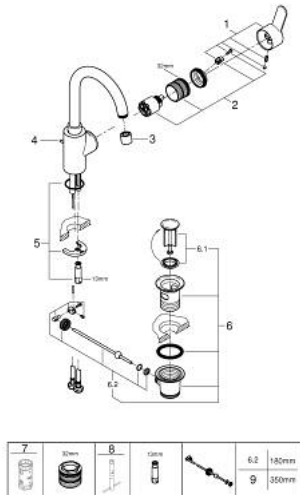

23 043 003 欧瑞士达 都市型 单把手面盆龙头L号

产品描述

- Colour: 镀铬
- 单孔安装
- 金属把手
- 暗置式把手接头
- 35 毫米陶瓷阀芯
- 可调流量限制器
- 高仪持久镀铬饰面
- 高仪零铅 单独内置水道——不含铅镍
- 高仪快速安装系统
- 起泡器
- 旋转出水
- 带停止限制器
- 1 1/4" 提拉杆落水
- 软管
- 推荐最低水压 1.0 Bar

23 043 003 欧瑞士达 都市型 单把手面盆龙头L号

备件, 八月 2017 – now

1: 把手 (Spare part-nr. 46750000)

2: 阀芯 (Spare part-nr. 46374000)

3: 起泡器 (Spare part-nr. 48418000)

4: 落水 (Spare part-nr. 46739000)

5: Shank mounting kit (Spare part-nr. 46671000)

6: 落水配套 (Spare part-nr. 28910000)

6.1: 落水塞 (Spare part-nr. 07182000)

6.2: 球头杆 (Spare part-nr. 07052000)

7: 套筒扳手 (Spare part-nr. 19332000)*

8: 扳手 (Spare part-nr. 19017000)*

9: 球头杆 (Spare part-nr. 07341000)*

* Optional accessories