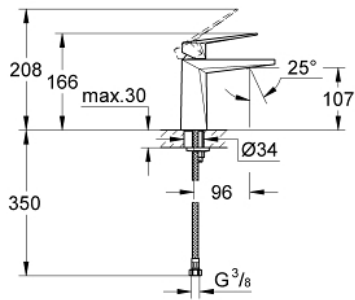

## 23 033 000 雅律铂亚特 单把手面盆龙头, M号

### 产品描述

- Colour: 镀铬
- 单孔安装
- 高仪丝顺技能 28 毫米陶瓷阀芯
- 温度限制器
- 高仪持久镀铬饰面
- 高仪乐可节 5.0 升/分钟流量限制器
- 高仪快速安装系统
- 出水嘴带综合起泡器
- 光滑本体
- 软管
- 推荐最低水压 1.0 Bar

## 23 033 000 雅律铂亚特 单把手面盆龙头，M号

备件, 八月 2010 – now

1: 把手 (Spare part-nr. 46793000)

2: 阀芯 (Spare part-nr. 46580000)

3: 碗盆龙头 (Spare part-nr. 46715000)

4: 适配件 (Spare part-nr. 46794000)

5: Shank mounting kit (Spare part-nr. 46249000)