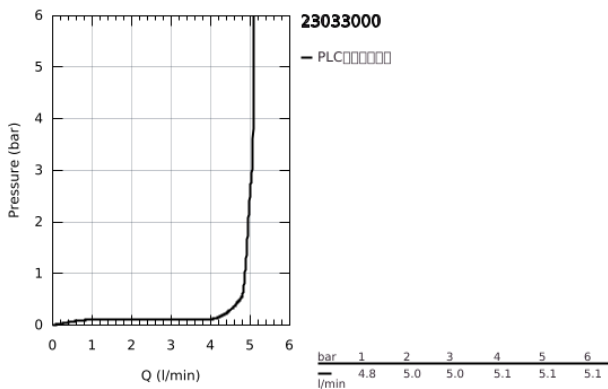

## 23 033 000 雅律铂亚特 单把手面盆龙头, M号

### 产品描述

- Colour: 镀铬
- 单孔安装
- 高仪丝顺技能 28 毫米陶瓷阀芯
- 温度限制器
- 高仪持久镀铬饰面
- 高仪乐可节 5.0 升/分钟流量限制器
- 高仪快速安装系统
- 出水嘴带综合起泡器
- 光滑本体
- 软管
- 推荐最低水压 1.0 Bar