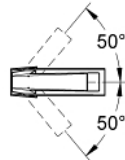

### 产品描述

- Colour: 镀铬
- 单孔安装
- 高仪丝顺技能 28 毫米陶瓷阀芯
- 温度限制器
- 高仪持久镀铬饰面
- 高仪乐可节 5.0 升/分钟流量限制器
- 高仪快速安装系统
- 出水嘴带综合起泡器
- 光滑本体
- 软管
- 推荐最低水压 1.0 Bar

## 23 033 000 雅律铂亚特 单把手面盆龙头，M号

备件, 八月 2010 – now

1: 把手 (Spare part-nr. 46793000)

2: 阀芯 (Spare part-nr. 46580000)

3: 碗盆龙头 (Spare part-nr. 46715000)

4: 适配件 (Spare part-nr. 46794000)

5: Shank mounting kit (Spare part-nr. 46249000)