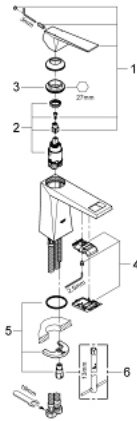

## 23 033 000 雅律铂亚特 单把手面盆龙头, M号

### 产品描述

- Colour: 镀铬
- 单孔安装
- 高仪丝顺技能 28 毫米陶瓷阀芯
- 温度限制器
- 高仪持久镀铬饰面
- 高仪乐可节 5.0 升/分钟流量限制器
- 高仪快速安装系统
- 出水嘴带综合起泡器
- 光滑本体
- 软管
- 推荐最低水压 1.0 Bar

## 23 033 000 雅律铂亚特 单把手面盆龙头，M号

备件, 八月 2010 – now

1: 把手 (Spare part-nr. 46793000)

2: 阀芯 (Spare part-nr. 46580000)

3: 碗盆龙头 (Spare part-nr. 46715000)

4: 适配件 (Spare part-nr. 46794000)

5: Shank mounting kit (Spare part-nr. 46249000)

6: 扳手 (Spare part-nr. 19017000)\*

\* Optional accessories