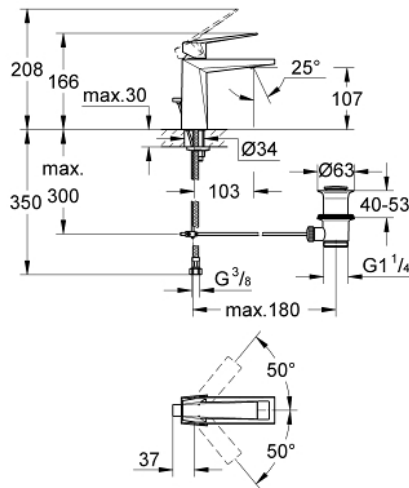

## 23 029 AL0 雅律铂亚特 单把手面盆龙头, M号

### 产品描述

- Colour: 石墨灰
- 单孔安装
- 高仪丝顺技能 28 毫米陶瓷阀芯
- 温度限制器
- 高仪持久表面
- 高仪快速安装系统
- 高仪乐可节 5.0 升/分钟流量限制器
- 出水嘴带综合起泡器
- 1 1/4" 提拉杆落水
- 软管
- 推荐水压 1 至 5 巴
- 推荐最低水压 1.0 Bar

## 23 029 AL0 雅律铂亚特 单把手面盆龙头，M号

备件, 二月 2015 – now

- 1: 把手 (Spare part-nr. 46793AL0)
- 2: 碗盆龙头 (Spare part-nr. 46715000)
- 3: 阀芯 (Spare part-nr. 46580000)
- 4: 适配件 (Spare part-nr. 46794AL0)
- 5: 落水 (Spare part-nr. 46787AL0)
- 6: Shank mounting kit (Spare part-nr. 46249000)
- 7: 落水配套 (Spare part-nr. 28910AL0)
- 7.1: 落水塞 (Spare part-nr. 07182AL0)
- 7.2: 球头杆 (Spare part-nr. 07052000)
- 8: 扳手 (Spare part-nr. 19017000)\*
- 9: 球头杆 (Spare part-nr. 07341000)\*