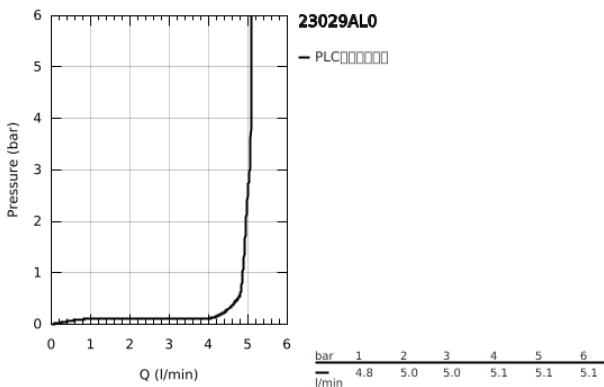

## 23 029 AL0 雅律铂亚特 单把手面盆龙头, M号

### 产品描述

- Colour: 石墨灰
- 单孔安装
- 高仪丝顺技能 28 毫米陶瓷阀芯
- 温度限制器
- 高仪持久表面
- 高仪快速安装系统
- 高仪乐可节 5.0 升/分钟流量限制器
- 出水嘴带综合起泡器
- 1 1/4" 提拉杆落水
- 软管
- 推荐水压 1 至 5 巴
- 推荐最低水压 1.0 Bar