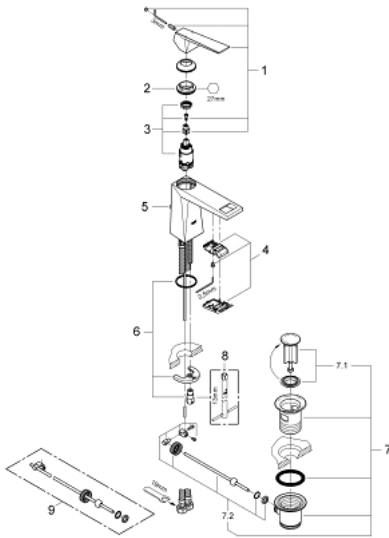

## 23 029 AL0 雅律铂亚特 单把手面盆龙头, M号

### 产品描述

- Colour: 石墨灰
- 单孔安装
- 高仪丝顺技能 28 毫米陶瓷阀芯
- 温度限制器
- 高仪持久表面
- 高仪快速安装系统
- 高仪乐可节 5.0 升/分钟流量限制器
- 出水嘴带综合起泡器
- 1 1/4" 提拉杆落水
- 软管
- 推荐水压 1 至 5 巴
- 推荐最低水压 1.0 Bar

## 23 029 AL0 雅律铂亚特 单把手面盆龙头，M号

备件, 二月 2015 – now

- 1: 把手 (Spare part-nr. 46793AL0)
- 2: 碗盆龙头 (Spare part-nr. 46715000)
- 3: 阀芯 (Spare part-nr. 46580000)
- 4: 适配件 (Spare part-nr. 46794AL0)
- 5: 落水 (Spare part-nr. 46787AL0)
- 6: Shank mounting kit (Spare part-nr. 46249000)
- 7: 落水配套 (Spare part-nr. 28910AL0)
- 7.1: 落水塞 (Spare part-nr. 07182AL0)
- 7.2: 球头杆 (Spare part-nr. 07052000)
- 8: 扳手 (Spare part-nr. 19017000)\*
- 9: 球头杆 (Spare part-nr. 07341000)\*