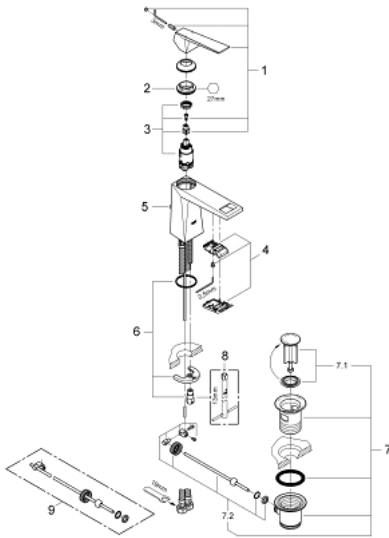

23 029 000 雅律铂亚特 单把手面盆龙头，M号

产品描述

- Colour: 镀铬
- 单孔安装
- 高仪丝顺技能 28 毫米陶瓷阀芯
- 温度限制器
- 高仪持久镀铬饰面
- 高仪乐可节 5.0 升/分钟流量限制器
- 高仪快速安装系统
- 出水嘴带综合起泡器
- 1 1/4" 提拉杆落水
- 软管
- 推荐水压 1 至 5 巴
- 推荐最低水压 1.0 Bar

23 029 000 雅律铂亚特 单把手面盆龙头，M号

备件, 八月 2010 – now

- 1: 把手 (Spare part-nr. 46793000)
- 2: 碗盆龙头 (Spare part-nr. 46715000)
- 3: 阀芯 (Spare part-nr. 46580000)
- 4: 适配件 (Spare part-nr. 46794000)
- 5: 落水 (Spare part-nr. 46787000)
- 6: Shank mounting kit (Spare part-nr. 46249000)
- 7: 落水配套 (Spare part-nr. 28910000)
- 7.1: 落水塞 (Spare part-nr. 07182000)
- 7.2: 球头杆 (Spare part-nr. 07052000)
- 8: 扳手 (Spare part-nr. 19017000)*
- 9: 球头杆 (Spare part-nr. 07341000)*