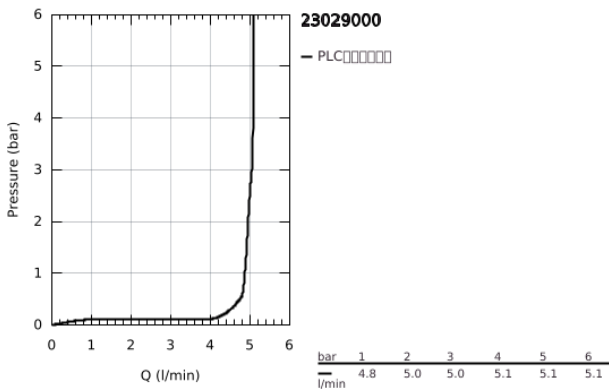

23 029 000 雅律铂亚特 单把手面盆龙头，M号

产品描述

- Colour: 镀铬
- 单孔安装
- 高仪丝顺技能 28 毫米陶瓷阀芯
- 温度限制器
- 高仪持久镀铬饰面
- 高仪乐可节 5.0 升/分钟流量限制器
- 高仪快速安装系统
- 出水嘴带综合起泡器
- 1 1/4" 提拉杆落水
- 软管
- 推荐水压 1 至 5 巴
- 推荐最低水压 1.0 Bar

23 029 000 雅律铂亚特 单把手面盆龙头，M号