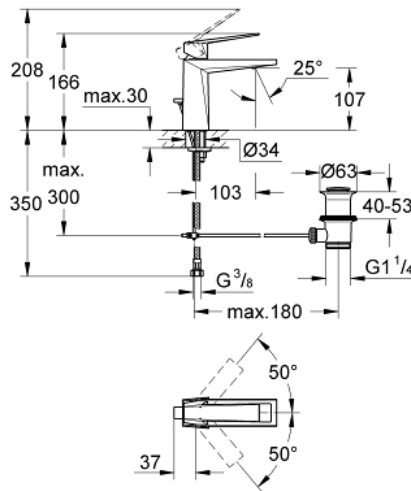

23 029 000 雅律铂亚特 单把手面盆龙头，M号

产品描述

- Colour: 镀铬
- 单孔安装
- 高仪丝顺技能 28 毫米陶瓷阀芯
- 温度限制器
- 高仪持久镀铬饰面
- 高仪乐可节 5.0 升/分钟流量限制器
- 高仪快速安装系统
- 出水嘴带综合起泡器
- 1 1/4" 提拉杆落水
- 软管
- 推荐水压 1 至 5 巴
- 推荐最低水压 1.0 Bar

23 029 000 雅律铂亚特 单把手面盆龙头，M号

备件, 八月 2010 – now

- 1: 把手 (Spare part-nr. 46793000)
- 2: 碗盆龙头 (Spare part-nr. 46715000)
- 3: 阀芯 (Spare part-nr. 46580000)
- 4: 适配件 (Spare part-nr. 46794000)
- 5: 落水 (Spare part-nr. 46787000)
- 6: Shank mounting kit (Spare part-nr. 46249000)
- 7: 落水配套 (Spare part-nr. 28910000)
- 7.1: 落水塞 (Spare part-nr. 07182000)
- 7.2: 球头杆 (Spare part-nr. 07052000)
- 8: 扳手 (Spare part-nr. 19017000)*
- 9: 球头杆 (Spare part-nr. 07341000)*