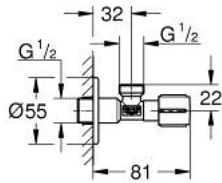

22 041 000 角阀

产品描述

- Colour: 镀铬
- 与粗糙化连接螺纹方便密封
- 嵌墙式接头
- 出水口 1/2"
- 防水关闭阀, 黄铜带油脂腔和双O型环密封
- 长连接轴
- 人体工学金属把手
- 标记: 中
- 金属按开式装饰罩直径55毫米
- 高仪持久表面