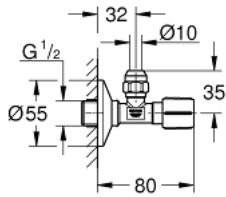

## 22 037 DL0 角阀

### 产品描述

- Colour: 亚光落日暖阳
- 嵌墙式接头
- 出水口3/8"
- 带长度配件
- 带压紧螺母 ? 10 mm
- 防水关闭阀, 黄铜带油脂腔和双O型环密封
- $\text{Ø}160$ ;长连接轴
- $\text{Ø}160$ ;人体工学金属把手
- 标记: 中
- $\text{Ø}160$ ;金属按开式装饰罩直径55毫米
- 高仪持久表面
- 与粗糙化连接螺纹方便密封