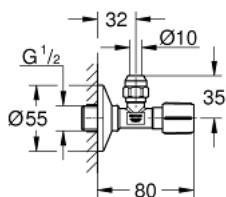

22 037 BE0 角阀

产品描述

- Colour: 抛光镍
- 与粗糙化连接螺纹方便密封
- 嵌墙式接头
- 出水口3/8"
- 带长度配件
- 带压紧螺母 ? 10 mm
- 防水关闭阀, 黄铜带油脂腔和双O型环密封
- 160;长连接轴
- 160;人体工学金属把手
- 标记: 中
- 160;金属按开式装饰罩直径55毫米
- 高仪持久表面