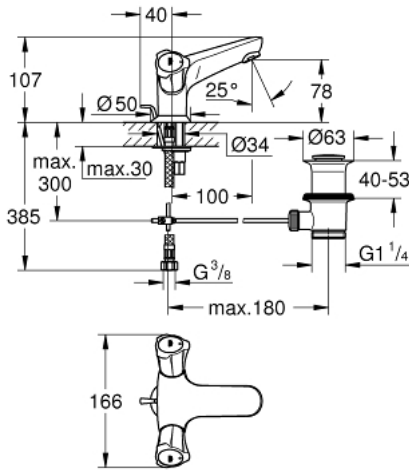

21 390 001 高士达L单孔盥洗盆混合龙头, 1/2"

产品描述

- Colour: 镀铬
- 金属把手
- 隔热
- 旋入式
- 耐久阀芯
- 出水口带起泡器
- 1 1/4" 提拉杆落水
- 软管
- 高仪持久镀铬饰面

21 390 001 高士达L单孔盥洗盆混合龙头, 1/2"

备件, 八月 2016 – now

1: 把手 (Spare part-nr. 45994000)

1.1: 按钮 (Spare part-nr. 0538600M)

2: 阀芯 (Spare part-nr. 07146000)

2.1: Sealing washer $\varnothing 6 \times \varnothing 2$ (Spare part-nr. 0128300M)

2.2: O型圈 $\varnothing 18.2 \times \varnothing 1.7$ (Spare part-nr. 0392400M)

2.3: 紧固件 (Spare part-nr. 0529100M)

7.2: 球头杆 (Spare part-nr. 07052000)

8: Connection hose (Spare part-nr. 46255000)

9: Screw for Costa/Avina products (Spare part-nr. 48013000)*

10: 球头杆 (Spare part-nr. 07341000)*

11: 扳手 (Spare part-nr. 19017000)*