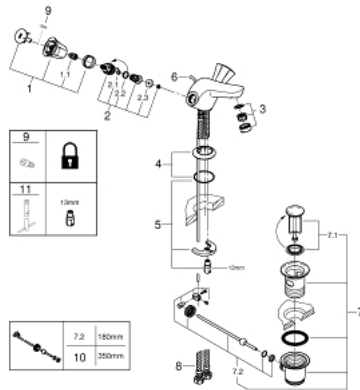

21 390 001 高士达L单孔盥洗盆混合龙头, 1/2"

产品描述

- Colour: 镀铬
- 金属把手
- 隔热
- 旋入式
- 耐久阀芯
- 出水口带起泡器
- 1 1/4" 提拉杆落水
- 软管
- 高仪持久镀铬饰面

21 390 001 高士达L单孔盥洗盆混合龙头, 1/2"

备件, 八月 2016 – now

1: 把手 (Spare part-nr. 45994000)

1.1: 按钮 (Spare part-nr. 0538600M)

2: 阀芯 (Spare part-nr. 07146000)

2.1: Sealing washer $\varnothing 6 \times \varnothing 2$ (Spare part-nr. 0128300M)

2.2: O型圈 $\varnothing 18.2 \times \varnothing 1.7$ (Spare part-nr. 0392400M)

2.3: 紧固件 (Spare part-nr. 0529100M)

7.2: 球头杆 (Spare part-nr. 07052000)

8: Connection hose (Spare part-nr. 46255000)

9: Screw for Costa/Avina products (Spare part-nr. 48013000)*

10: 球头杆 (Spare part-nr. 07341000)*

11: 扳手 (Spare part-nr. 19017000)*