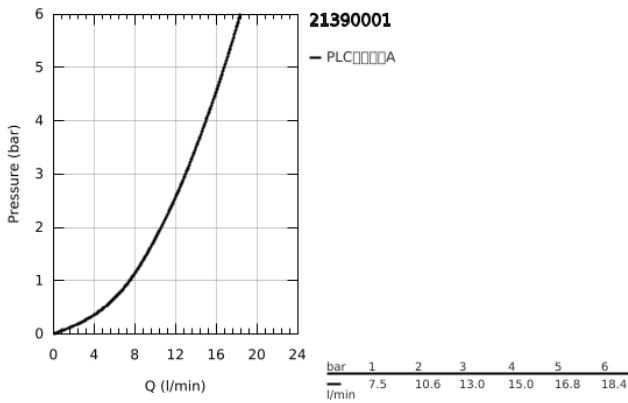

21 390 001 高士达L单孔盥洗盆混合龙头, 1/2"

产品描述

- Colour: 镀铬
- 金属把手
- 隔热
- 旋入式
- 耐久阀芯
- 出水口带起泡器
- 1 1/4" 提拉杆落水
- 软管
- 高仪持久镀铬饰面

21 390 001 高士达L单孔盥洗盆混合龙头, 1/2"

备件, 八月 2016 – now

1: 把手 (Spare part-nr. 45994000)

1.1: 按钮 (Spare part-nr. 0538600M)

2: 阀芯 (Spare part-nr. 07146000)

2.1: Sealing washer $\varnothing 6 \times \varnothing 2$ (Spare part-nr. 0128300M)

2.2: O型圈 $\varnothing 18.2 \times \varnothing 1.7$ (Spare part-nr. 0392400M)

2.3: 紧固件 (Spare part-nr. 0529100M)