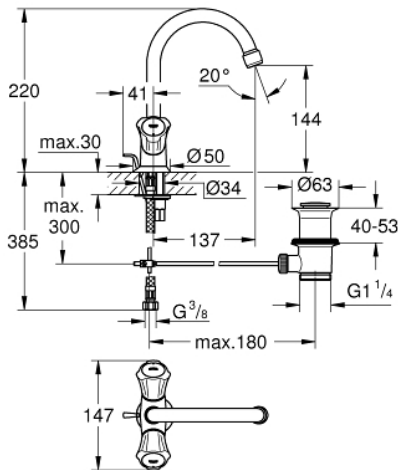

21 375 001 高士达L单孔盥洗盆混合龙头, 1/2"

产品描述

- Colour: 镀铬
- 金属把手
- 隔热
- 旋入式
- 耐久阀芯
- 旋转出水带起泡器
- 1 1/4" 提拉杆落水
- 软管
- 高仪持久镀铬饰面

21 375 001 高士达L单孔盥洗盆混合龙头, 1/2"

备件, 七月 2018 – now

- 1: 把手 (Spare part-nr. 45994000)
 - 1.1: 按钮 (Spare part-nr. 0538600M)
 - 2: 阀芯 (Spare part-nr. 07146000)
 - 2.1: Sealing washer $\varnothing 6 \times \varnothing 2$ (Spare part-nr. 0128300M)
 - 2.2: O型圈 $\varnothing 18.2 \times \varnothing 1.7$ (Spare part-nr. 0392400M)
 - 2.3: 紧固件 (Spare part-nr. 0529100M)
 - 3: 出水口 (Spare part-nr. 13219000)
 - 3.1: 起泡器 (Spare part-nr. 13928000)
 - 3.2: O型圈 (Spare part-nr. 0128000M)
 - 4: 法兰盘 (Spare part-nr. 48004000)
 - 5: Shank mounting kit (Spare part-nr. 46249000)
 - 6: 提拉杆

(Spare part-nr. 65936PD0)
 - 7: 落水配套 (Spare part-nr. 28910000)
 - 7.1: 落水塞 (Spare part-nr. 07182000)
 - 7.2: 球头杆 (Spare part-nr. 07052000)
 - 8: Connection hose (Spare part-nr. 46255000)
 - 9: Screw for Costa/Avina products (Spare part-nr. 48013000)*
 - 10: 扳手 (Spare part-nr. 19017000)*
 - 11: 球头杆 (Spare part-nr. 07341000)*
- * Optional accessories