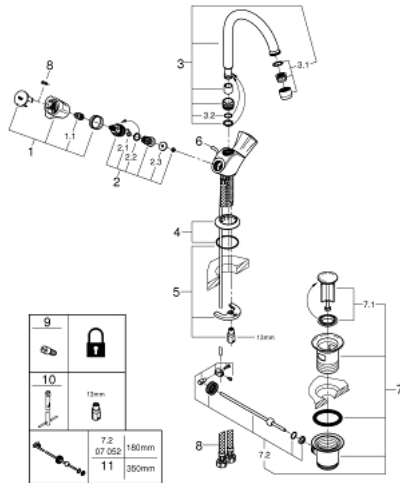

21 375 001 高士达L单孔盥洗盆混合龙头, 1/2"

产品描述

- Colour: 镀铬
- 金属把手
- 隔热
- 旋入式
- 耐久阀芯
- 旋转出水带起泡器
- 1 1/4" 提拉杆落水
- 软管
- 高仪持久镀铬饰面

21 375 001 高士达L单孔盥洗盆混合龙头, 1/2"

备件, 七月 2018 – now

- 1: 把手 (Spare part-nr. 45994000)
 - 1.1: 按钮 (Spare part-nr. 0538600M)
 - 2: 阀芯 (Spare part-nr. 07146000)
 - 2.1: Sealing washer $\varnothing 6 \times \varnothing 2$ (Spare part-nr. 0128300M)
 - 2.2: O型圈 $\varnothing 18.2 \times \varnothing 1.7$ (Spare part-nr. 0392400M)
 - 2.3: 紧固件 (Spare part-nr. 0529100M)
 - 3: 出水口 (Spare part-nr. 13219000)
 - 3.1: 起泡器 (Spare part-nr. 13928000)
 - 3.2: O型圈 (Spare part-nr. 0128000M)
 - 4: 法兰盘 (Spare part-nr. 48004000)
 - 5: Shank mounting kit (Spare part-nr. 46249000)
 - 6: 提拉杆

(Spare part-nr. 65936PD0)
 - 7: 落水配套 (Spare part-nr. 28910000)
 - 7.1: 落水塞 (Spare part-nr. 07182000)
 - 7.2: 球头杆 (Spare part-nr. 07052000)
 - 8: Connection hose (Spare part-nr. 46255000)
 - 9: Screw for Costa/Avina products (Spare part-nr. 48013000)*
 - 10: 扳手 (Spare part-nr. 19017000)*
 - 11: 球头杆 (Spare part-nr. 07341000)*
- * Optional accessories