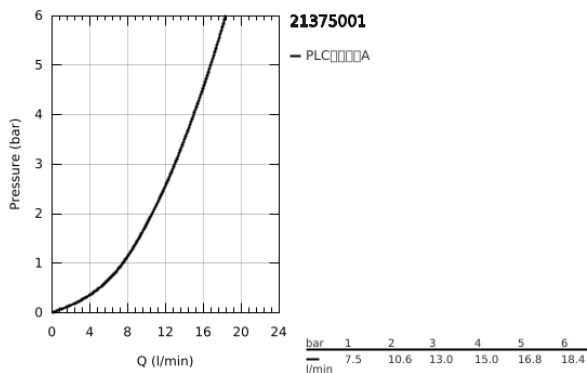

21 375 001 高士达L单孔盥洗盆混合龙头, 1/2"

产品描述

- Colour: 镀铬
- 金属把手
- 隔热
- 旋入式
- 耐久阀芯
- 旋转出水带起泡器
- 1 1/4" 提拉杆落水
- 软管
- 高仪持久镀铬饰面

21 375 001 高士达L单孔盥洗盆混合龙头, 1/2"

备件, 七月 2018 – now

- 1: 把手 (Spare part-nr. 45994000)
 - 1.1: 按钮 (Spare part-nr. 0538600M)
 - 2: 阀芯 (Spare part-nr. 07146000)
 - 2.1: Sealing washer $\varnothing 6 \times \varnothing 2$ (Spare part-nr. 0128300M)
 - 2.2: O型圈 $\varnothing 18.2 \times \varnothing 1.7$ (Spare part-nr. 0392400M)
 - 2.3: 紧固件 (Spare part-nr. 0529100M)
 - 3: 出水口 (Spare part-nr. 13219000)
 - 3.1: 起泡器 (Spare part-nr. 13928000)
 - 3.2: O型圈 (Spare part-nr. 0128000M)
 - 4: 法兰盘 (Spare part-nr. 48004000)
 - 5: Shank mounting kit (Spare part-nr. 46249000)
 - 6: 提拉杆