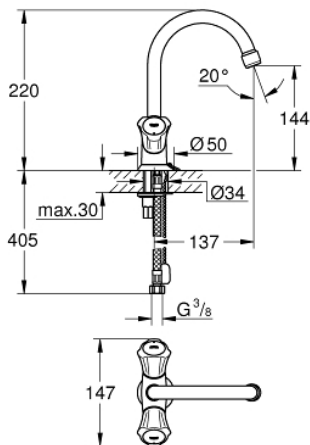

21 374 001 高士达L单孔盥洗盆混合龙头, 1/2"

产品描述

- Colour: 镀铬
- 金属把手
- 隔热
- 旋入式
- 耐久阀芯
- 旋转出水带起泡器
- 隐藏式链条
- 软管
- 高仪持久镀铬饰面

21 374 001 高士达L单孔盥洗盆混合龙头, 1/2"

备件, 九月 2016 – now

- 1: 把手 (Spare part-nr. 45994000)
- 1.1: 按钮 (Spare part-nr. 0538600M)
- 2: 阀芯 (Spare part-nr. 07146000)
- 2.1: Sealing washer $\varnothing 6 \times \varnothing 2$ (Spare part-nr. 0128300M)
- 2.2: O型圈 $\varnothing 18.2 \times \varnothing 1.7$ (Spare part-nr. 0392400M)
- 2.3: 紧固件 (Spare part-nr. 0529100M)
- 3: 出水口 (Spare part-nr. 13219000)
- 3.1: 起泡器 (Spare part-nr. 13928000)
- 3.2: O型圈 (Spare part-nr. 0128000M)
- 4: 法兰盘 (Spare part-nr. 48004000)
- 5: Shank mounting kit (Spare part-nr. 46249000)
- 6: Chain (Spare part-nr. 06815000)
- 7: Connection hose (Spare part-nr. 46255000)
- 8: Screw for Costa/Avina products (Spare part-nr. 48013000)*
- 9: 扳手 (Spare part-nr. 19017000)*