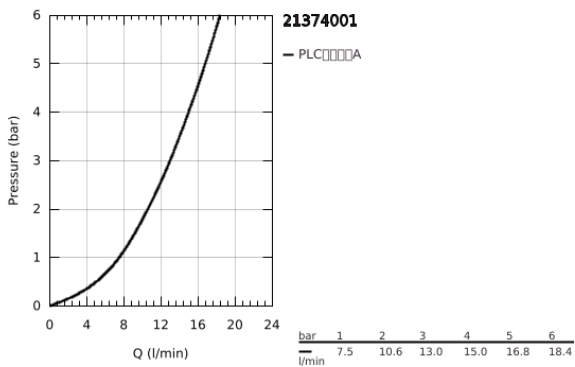

21 374 001 高士达L单孔盥洗盆混合龙头, 1/2"

产品描述

- Colour: 镀铬
- 金属把手
- 隔热
- 旋入式
- 耐久阀芯
- 旋转出水带起泡器
- 隐藏式链条
- 软管
- 高仪持久镀铬饰面

21 374 001 高士达L单孔盥洗盆混合龙头, 1/2"

备件, 九月 2016 – now

- 1: 把手 (Spare part-nr. 45994000)
- 1.1: 按钮 (Spare part-nr. 0538600M)
- 2: 阀芯 (Spare part-nr. 07146000)
- 2.1: Sealing washer $\varnothing 6 \times \varnothing 2$ (Spare part-nr. 0128300M)
- 2.2: O型圈 $\varnothing 18.2 \times \varnothing 1.7$ (Spare part-nr. 0392400M)
- 2.3: 紧固件 (Spare part-nr. 0529100M)
- 3: 出水口 (Spare part-nr. 13219000)
- 3.1: 起泡器 (Spare part-nr. 13928000)
- 3.2: O型圈 (Spare part-nr. 0128000M)
- 4: 法兰盘 (Spare part-nr. 48004000)
- 5: Shank mounting kit (Spare part-nr. 46249000)
- 6: Chain (Spare part-nr. 06815000)
- 7: Connection hose (Spare part-nr. 46255000)
- 8: Screw for Costa/Avina products (Spare part-nr. 48013000)*
- 9: 扳手 (Spare part-nr. 19017000)*