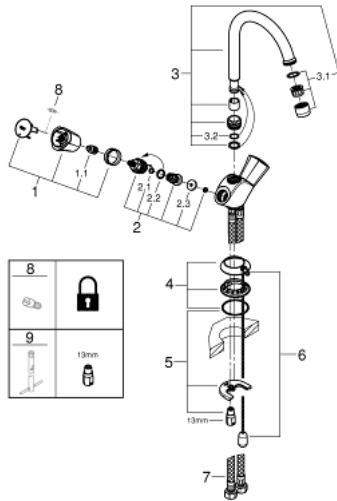

21 374 001 高士达L单孔盥洗盆混合龙头, 1/2"

产品描述

- Colour: 镀铬
- 金属把手
- 隔热
- 旋入式
- 耐久阀芯
- 旋转出水带起泡器
- 隐藏式链条
- 软管
- 高仪持久镀铬饰面

21 374 001 高士达L单孔盥洗盆混合龙头, 1/2"

备件, 九月 2016 – now

- 1: 把手 (Spare part-nr. 45994000)
- 1.1: 按钮 (Spare part-nr. 0538600M)
- 2: 阀芯 (Spare part-nr. 07146000)
- 2.1: Sealing washer $\varnothing 6 \times \varnothing 2$ (Spare part-nr. 0128300M)
- 2.2: O型圈 $\varnothing 18.2 \times \varnothing 1.7$ (Spare part-nr. 0392400M)
- 2.3: 紧固件 (Spare part-nr. 0529100M)
- 3: 出水口 (Spare part-nr. 13219000)
- 3.1: 起泡器 (Spare part-nr. 13928000)
- 3.2: O型圈 (Spare part-nr. 0128000M)
- 4: 法兰盘 (Spare part-nr. 48004000)
- 5: Shank mounting kit (Spare part-nr. 46249000)
- 6: Chain (Spare part-nr. 06815000)
- 7: Connection hose (Spare part-nr. 46255000)
- 8: Screw for Costa/Avina products (Spare part-nr. 48013000)*
- 9: 扳手 (Spare part-nr. 19017000)*