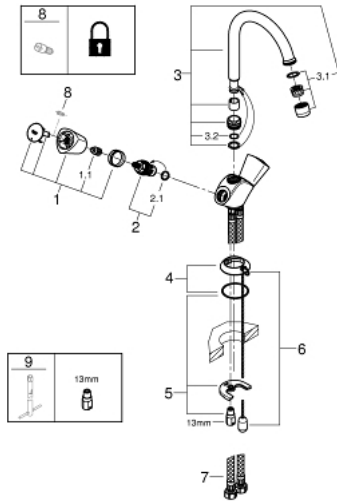

## 21 338 001 高士达S 单孔盥洗盆混合龙头, 1/2"

### 产品描述

- Colour: 镀铬
- 金属把手
- 隔热
- 旋入式
- 碳纤维阀芯
- 旋转出水带起泡器
- 隐藏式链条
- 软管
- 高仪持久镀铬饰面

## 21 338 001 高士达S 单孔盥洗盆混合龙头, 1/2"

备件, 八月 2016 – now

- 1: 把手 (Spare part-nr. 45995000)
  - 1.1: 按钮 (Spare part-nr. 0538600M)
  - 2: 陶瓷阀芯 (Spare part-nr. 45346000)
  - 2.1: O型圈 Ø 18.2 x Ø 1.7 (Spare part-nr. 0392400M)
  - 3: 出水口 (Spare part-nr. 13219000)
  - 3.1: 起泡器 (Spare part-nr. 13928000)
  - 3.2: O型圈 (Spare part-nr. 0128000M)
  - 4: 法兰盘 (Spare part-nr. 48004000)
  - 5: Shank mounting kit (Spare part-nr. 46249000)
  - 6: Chain (Spare part-nr. 06815000)
  - 7: Connection hose (Spare part-nr. 46255000)
  - 8: Screw for Costa/Avina products (Spare part-nr. 48013000)\*
  - 9: 扳手 (Spare part-nr. 19017000)\*
- \* Optional accessories