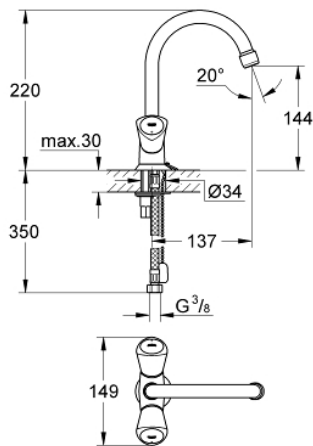

## 21 338 001 高士达S 单孔盥洗盆混合龙头, 1/2"

### 产品描述

- Colour: 镀铬
- 金属把手
- 隔热
- 旋入式
- 碳纤维阀芯
- 旋转出水带起泡器
- 隐藏式链条
- 软管
- 高仪持久镀铬饰面

## 21 338 001 高士达S 单孔盥洗盆混合龙头, 1/2"

备件, 八月 2016 – now

- 1: 把手 (Spare part-nr. 45995000)
  - 1.1: 按钮 (Spare part-nr. 0538600M)
  - 2: 陶瓷阀芯 (Spare part-nr. 45346000)
  - 2.1: O型圈 Ø 18.2 x Ø 1.7 (Spare part-nr. 0392400M)
  - 3: 出水口 (Spare part-nr. 13219000)
  - 3.1: 起泡器 (Spare part-nr. 13928000)
  - 3.2: O型圈 (Spare part-nr. 0128000M)
  - 4: 法兰盘 (Spare part-nr. 48004000)
  - 5: Shank mounting kit (Spare part-nr. 46249000)
  - 6: Chain (Spare part-nr. 06815000)
  - 7: Connection hose (Spare part-nr. 46255000)
  - 8: Screw for Costa/Avina products (Spare part-nr. 48013000)\*
  - 9: 扳手 (Spare part-nr. 19017000)\*
- \* Optional accessories