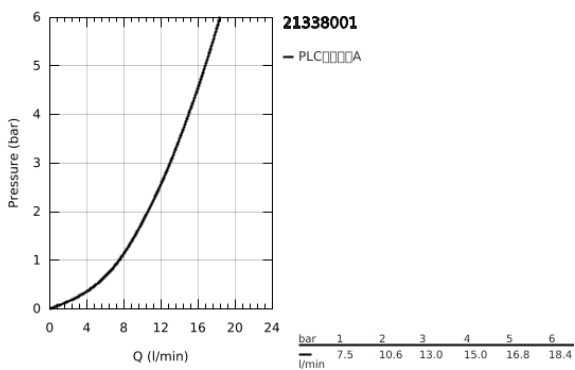

## 21 338 001 高士达S 单孔盥洗盆混合龙头, 1/2"

### 产品描述

- Colour: 镀铬
- 金属把手
- 隔热
- 旋入式
- 碳纤维阀芯
- 旋转出水带起泡器
- 隐藏式链条
- 软管
- 高仪持久镀铬饰面