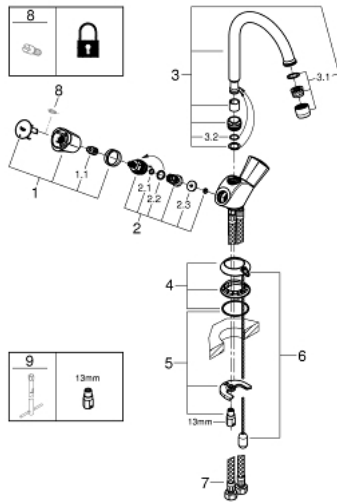

## 21 337 001 高士达L单孔盥洗盆混合龙头, 1/2"

### 产品描述

- Colour: 镀铬
- 金属把手
- 隔热
- 旋入式
- 旋转出水带起泡器
- 隐藏式链条
- 软管
- 高仪持久镀铬饰面

## 21 337 001 高士达L单孔盥洗盆混合龙头, 1/2"

备件, 九月 2016 – now

- 1: 把手 (Spare part-nr. 45994000)
- 1.1: 按钮 (Spare part-nr. 0538600M)
- 2: 阀芯 (Spare part-nr. 07146000)
- 2.1: Sealing washer  $\varnothing 6 \times \varnothing 2$  (Spare part-nr. 0128300M)
- 2.2: O型圈  $\varnothing 18.2 \times \varnothing 1.7$  (Spare part-nr. 0392400M)
- 2.3: 紧固件 (Spare part-nr. 0529100M)
- 3: 出水口 (Spare part-nr. 13219000)
- 3.1: 起泡器 (Spare part-nr. 13928000)
- 3.2: O型圈 (Spare part-nr. 0128000M)
- 4: 法兰盘 (Spare part-nr. 48004000)
- 5: Shank mounting kit (Spare part-nr. 46249000)
- 6: Chain (Spare part-nr. 06815000)
- 7: Connection hose (Spare part-nr. 46255000)
- 8: Screw for Costa/Avina products (Spare part-nr. 48013000)\*
- 9: 扳手 (Spare part-nr. 19017000)\*