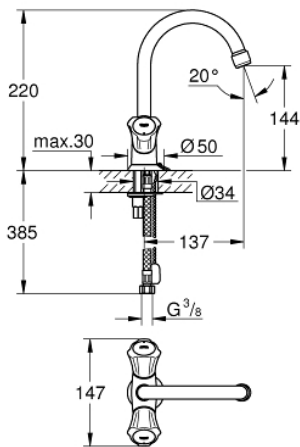

## 21 337 001 高士达L单孔盥洗盆混合龙头, 1/2"

### 产品描述

- Colour: 镀铬
- 金属把手
- 隔热
- 旋入式
- 旋转出水带起泡器
- 隐藏式链条
- 软管
- 高仪持久镀铬饰面

## 21 337 001 高士达L单孔盥洗盆混合龙头, 1/2"

备件, 九月 2016 – now

- 1: 把手 (Spare part-nr. 45994000)
- 1.1: 按钮 (Spare part-nr. 0538600M)
- 2: 阀芯 (Spare part-nr. 07146000)
- 2.1: Sealing washer  $\varnothing 6 \times \varnothing 2$  (Spare part-nr. 0128300M)
- 2.2: O型圈  $\varnothing 18.2 \times \varnothing 1.7$  (Spare part-nr. 0392400M)
- 2.3: 紧固件 (Spare part-nr. 0529100M)
- 3: 出水口 (Spare part-nr. 13219000)
- 3.1: 起泡器 (Spare part-nr. 13928000)
- 3.2: O型圈 (Spare part-nr. 0128000M)
- 4: 法兰盘 (Spare part-nr. 48004000)
- 5: Shank mounting kit (Spare part-nr. 46249000)
- 6: Chain (Spare part-nr. 06815000)
- 7: Connection hose (Spare part-nr. 46255000)
- 8: Screw for Costa/Avina products (Spare part-nr. 48013000)\*
- 9: 扳手 (Spare part-nr. 19017000)\*