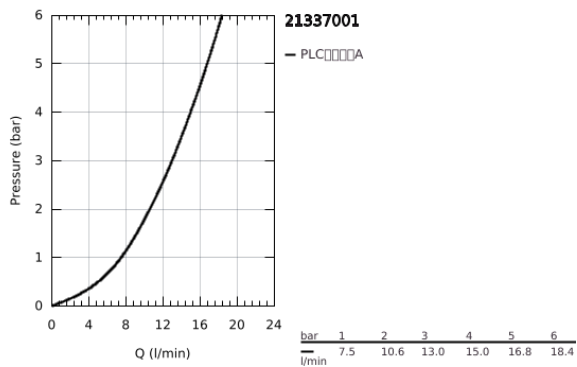

产品描述

- Colour: 镀铬
- 金属把手
- 隔热
- 旋入式
- 旋转出水带起泡器
- 隐藏式链条
- 软管
- 高仪持久镀铬饰面