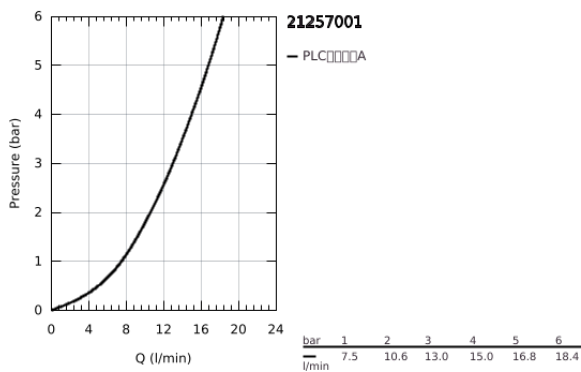

## 21 257 001 高士达S 单孔盥洗盆混合龙头, 1/2"

### 产品描述

- Colour: 镀铬
- 隔热
- 金属把手
- 旋入式
- 碳纤维阀芯
- 旋转出水带起泡器
- 1 1/4" 提拉杆落水
- 软管
- 高仪持久镀铬饰面