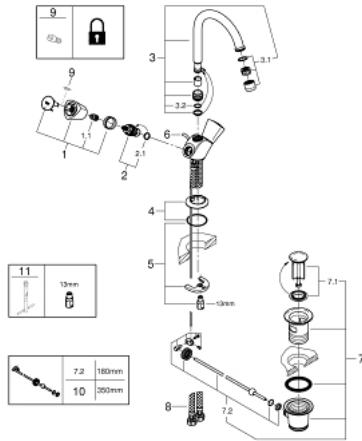

## 21 257 001 高士达S 单孔盥洗盆混合龙头, 1/2"

### 产品描述

- Colour: 镀铬
- 隔热
- 金属把手
- 旋入式
- 碳纤维阀芯
- 旋转出水带起泡器
- 1 1/4" 提拉杆落水
- 软管
- 高仪持久镀铬饰面

## 21 257 001 高士达S 单孔盥洗盆混合龙头, 1/2"

备件, 八月 2016 – now

- 1: 把手 (Spare part-nr. 45995000)
- 1.1: 按钮 (Spare part-nr. 0538600M)
- 2: 陶瓷阀芯 (Spare part-nr. 45346000)
- 2.1: O型圈 Ø 18.2 x Ø 1.7 (Spare part-nr. 0392400M)
- 3: 出水口 (Spare part-nr. 13219000)
- 3.1: 起泡器 (Spare part-nr. 13928000)
- 3.2: O型圈 (Spare part-nr. 0128000M)
- 4: 法兰盘 (Spare part-nr. 48004000)
- 5: Shank mounting kit (Spare part-nr. 46249000)
- 6: 提拉杆  
  
(Spare part-nr. 65936PD0)
- 7: 落水配套 (Spare part-nr. 28910000)
- 7.1: 落水塞 (Spare part-nr. 07182000)
- 7.2: 球头杆 (Spare part-nr. 07052000)
- 8: Connection hose (Spare part-nr. 46255000)
- 9: Screw for Costa/Avina products (Spare part-nr. 48013000)\*
- 10: 球头杆 (Spare part-nr. 07341000)\*
- 11: 扳手 (Spare part-nr. 19017000)\*