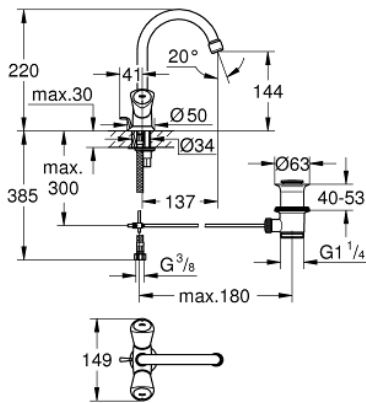

## 21 257 001 高士达S 单孔盥洗盆混合龙头, 1/2"

### 产品描述

- Colour: 镀铬
- 隔热
- 金属把手
- 旋入式
- 碳纤维阀芯
- 旋转出水带起泡器
- 1 1/4" 提拉杆落水
- 软管
- 高仪持久镀铬饰面

## 21 257 001 高士达S 单孔盥洗盆混合龙头, 1/2"

备件, 八月 2016 – now

- 1: 把手 (Spare part-nr. 45995000)
- 1.1: 按钮 (Spare part-nr. 0538600M)
- 2: 陶瓷阀芯 (Spare part-nr. 45346000)
- 2.1: O型圈 Ø 18.2 x Ø 1.7 (Spare part-nr. 0392400M)
- 3: 出水口 (Spare part-nr. 13219000)
- 3.1: 起泡器 (Spare part-nr. 13928000)
- 3.2: O型圈 (Spare part-nr. 0128000M)
- 4: 法兰盘 (Spare part-nr. 48004000)
- 5: Shank mounting kit (Spare part-nr. 46249000)
- 6: 提拉杆  
  
(Spare part-nr. 65936PD0)
- 7: 落水配套 (Spare part-nr. 28910000)
- 7.1: 落水塞 (Spare part-nr. 07182000)
- 7.2: 球头杆 (Spare part-nr. 07052000)
- 8: Connection hose (Spare part-nr. 46255000)
- 9: Screw for Costa/Avina products (Spare part-nr. 48013000)\*
- 10: 球头杆 (Spare part-nr. 07341000)\*
- 11: 扳手 (Spare part-nr. 19017000)\*