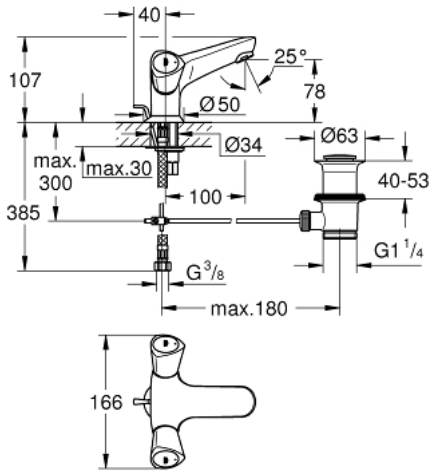

21 255 001 高士达S 单孔盥洗盆混合龙头, 1/2"

产品描述

- Colour: 镀铬
- 金属把手
- 隔热
- 旋入式
- 碳纤维阀芯
- 出水口带起泡器
- 1 1/4" 提拉杆落水
- 软管
- 高仪持久镀铬饰面

21 255 001 高士达S 单孔盥洗盆混合龙头, 1/2"

备件, 八月 2016 – now

1: 把手 (Spare part-nr. 45995000)

1.1: 按钮 (Spare part-nr. 0538600M)

2: 陶瓷阀芯 (Spare part-nr. 45346000)

2.1: O型圈 $\varnothing 18.2 \times \varnothing 1.7$ (Spare part-nr. 0392400M)

3: 起泡器 (Spare part-nr. 13929000)

4: 法兰盘 (Spare part-nr. 48004000)

5: Shank mounting kit (Spare part-nr. 46249000)

6: 提拉杆

(Spare part-nr. 65936PD0)

7: 落水配套 (Spare part-nr. 28910000)

7.1: 落水塞 (Spare part-nr. 07182000)

7.2: 球头杆 (Spare part-nr. 07052000)

8: Connection hose (Spare part-nr. 46255000)

9: Screw for Costa/Avina products (Spare part-nr. 48013000)*

10: 球头杆 (Spare part-nr. 07341000)*

11: 扳手 (Spare part-nr. 19017000)*

* Optional accessories