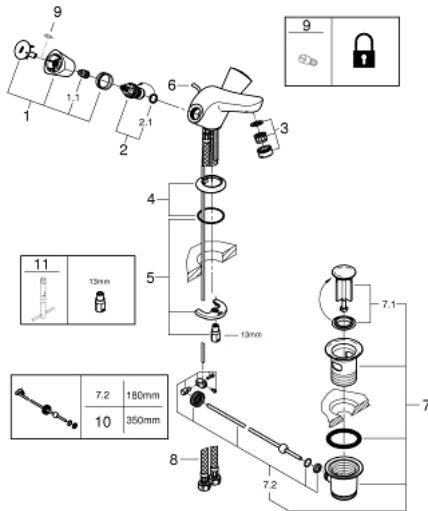

21 255 001 高士达S 单孔盥洗盆混合龙头, 1/2"

产品描述

- Colour: 镀铬
- 金属把手
- 隔热
- 旋入式
- 碳纤维阀芯
- 出水口带起泡器
- 1 1/4" 提拉杆落水
- 软管
- 高仪持久镀铬饰面

21 255 001 高士达S 单孔盥洗盆混合龙头, 1/2"

备件, 八月 2016 – now

1: 把手 (Spare part-nr. 45995000)

1.1: 按钮 (Spare part-nr. 0538600M)

2: 陶瓷阀芯 (Spare part-nr. 45346000)

2.1: O型圈 $\varnothing 18.2 \times \varnothing 1.7$ (Spare part-nr. 0392400M)

3: 起泡器 (Spare part-nr. 13929000)

4: 法兰盘 (Spare part-nr. 48004000)

5: Shank mounting kit (Spare part-nr. 46249000)

6: 提拉杆

(Spare part-nr. 65936PD0)

7: 落水配套 (Spare part-nr. 28910000)

7.1: 落水塞 (Spare part-nr. 07182000)

7.2: 球头杆 (Spare part-nr. 07052000)

8: Connection hose (Spare part-nr. 46255000)

9: Screw for Costa/Avina products (Spare part-nr. 48013000)*

10: 球头杆 (Spare part-nr. 07341000)*

11: 扳手 (Spare part-nr. 19017000)*

* Optional accessories