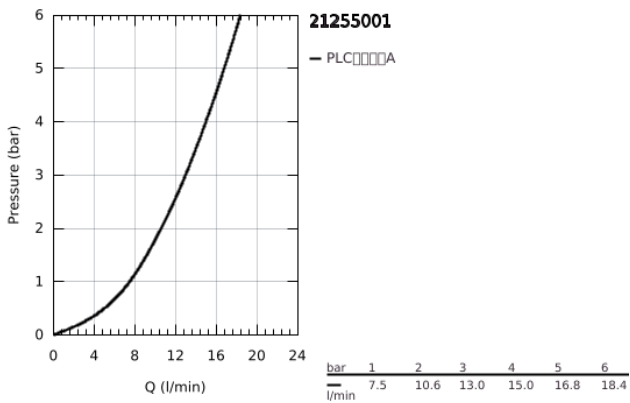

21 255 001 高士达S 单孔盥洗盆混合龙头, 1/2"

产品描述

- Colour: 镀铬
- 金属把手
- 隔热
- 旋入式
- 碳纤维阀芯
- 出水口带起泡器
- 1 1/4" 提拉杆落水
- 软管
- 高仪持久镀铬饰面

21 255 001 高士达S 单孔盥洗盆混合龙头, 1/2"

备件, 八月 2016 – now

1: 把手 (Spare part-nr. 45995000)

1.1: 按钮 (Spare part-nr. 0538600M)