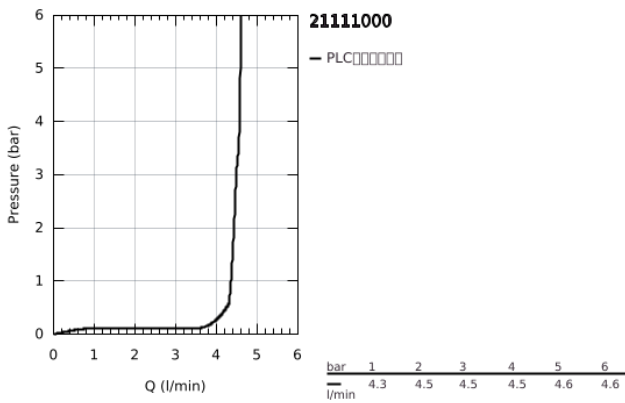

21 111 000 格洛斯特 单把手盥洗盆混合龙头

产品描述

- Colour: 镀铬

21 111 000 格洛斯特 单把手盥洗盆混合龙头

备件, 三月 2015 – now

1: lever (Spare part-nr. 48286000)

2: cartridge (Spare part-nr. 48287000)

3: flow control (Spare part-nr. 48285000)