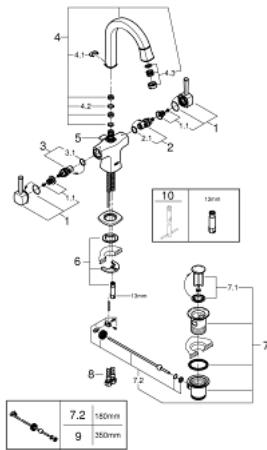

21 107 IG0 戈蓝达 双把手盥洗盆混合龙头 1/2 L号

产品描述

- Colour: 镀铬/金色
- 单孔安装
- 冷热水阀带陶瓷阀头 1/2" - 90°
- 高仪持久镀铬饰面
- 高仪乐可节技术减少耗水量
- 高仪综合控水钮 可调起泡器 5.7 升/分钟
- 旋转出水
- 1 1/4" 提拉杆落水
- 软管
- 推荐最低水压 1.0 Bar

21 107 IG0 戈蓝达 双把手盥洗盆混合龙头 1/2 L号

备件, 八月 2016 – now

- 1: Grandera handle (Spare part-nr. 48218IG0)
 - 1.1: 紧固工具 (Spare part-nr. 45186000)
 - 1.1.1: O型圈 Ø 18.2 x Ø 1.7 (Spare part-nr. 0392400M)
 - 2: 陶瓷阀芯 (Spare part-nr. 45882000)
 - 2.1: O型圈 Ø 18.2 x Ø 1.7 (Spare part-nr. 0392400M)
 - 3: 陶瓷阀芯 (Spare part-nr. 45883000)
 - 3.1: O型圈 Ø 18.2 x Ø 1.7 (Spare part-nr. 0392400M)
 - 4: 出水口 (Spare part-nr. 13349IG0)
 - 4.1: Locking ring (Spare part-nr. 48219000)
 - 4.2: Sealing washer (Spare part-nr. 0128500M)
 - 4.3: 流量限制器 (Spare part-nr. 46837G00)
 - 5: 落水 (Spare part-nr. 46787000)
 - 6: Shank mounting kit (Spare part-nr. 46671000)
 - 7: 落水配套 (Spare part-nr. 28910000)
 - 7.1: 落水塞 (Spare part-nr. 07182000)
 - 7.2: 球头杆 (Spare part-nr. 07052000)
 - 8: Connection hose (Spare part-nr. 46255000)
 - 9: 球头杆 (Spare part-nr. 07341000)*
 - 10: 扳手 (Spare part-nr. 19017000)*
- * Optional accessories