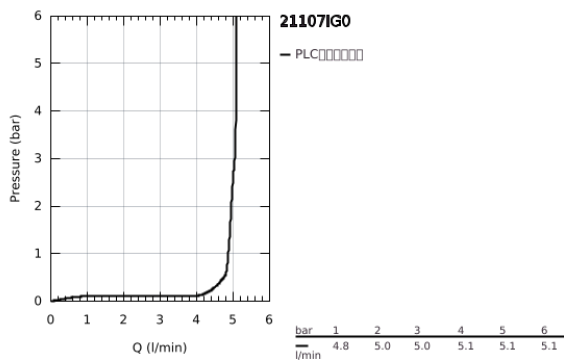

21 107 IG0 戈蓝达 双把手盥洗盆混合龙头 1/2 L号

产品描述

- Colour: 镀铬/金色
- 单孔安装
- 冷热水阀带陶瓷阀头 1/2" - 90°
- 高仪持久镀铬饰面
- 高仪乐可节技术减少耗水量
- 高仪综合控水钮 可调起泡器 5.7 升/分钟
- 旋转出水
- 1 1/4" 提拉杆落水
- 软管
- 推荐最低水压 1.0 Bar

21 107 IG0 戈蓝达 双把手盥洗盆混合龙头 1/2 L号

备件, 八月 2016 – now

- 1: Grandera handle (Spare part-nr. 48218IG0)
 - 1.1: 紧固工具 (Spare part-nr. 45186000)
 - 1.1.1: O型圈 Ø 18.2 x Ø 1.7 (Spare part-nr. 0392400M)
 - 2: 陶瓷阀芯 (Spare part-nr. 45882000)
 - 2.1: O型圈 Ø 18.2 x Ø 1.7 (Spare part-nr. 0392400M)
 - 3: 陶瓷阀芯 (Spare part-nr. 45883000)
 - 3.1: O型圈 Ø 18.2 x Ø 1.7 (Spare part-nr. 0392400M)
 - 4: 出水口 (Spare part-nr. 13349IG0)
 - 4.1: Locking ring (Spare part-nr. 48219000)
 - 4.2: Sealing washer (Spare part-nr. 0128500M)
 - 4.3: 流量限制器 (Spare part-nr. 46837G00)
 - 5: 落水 (Spare part-nr. 46787000)
 - 6: Shank mounting kit (Spare part-nr. 46671000)
 - 7: 落水配套 (Spare part-nr. 28910000)
 - 7.1: 落水塞 (Spare part-nr. 07182000)
 - 7.2: 球头杆 (Spare part-nr. 07052000)
 - 8: Connection hose (Spare part-nr. 46255000)
 - 9: 球头杆 (Spare part-nr. 07341000)*
 - 10: 扳手 (Spare part-nr. 19017000)*
- * Optional accessories