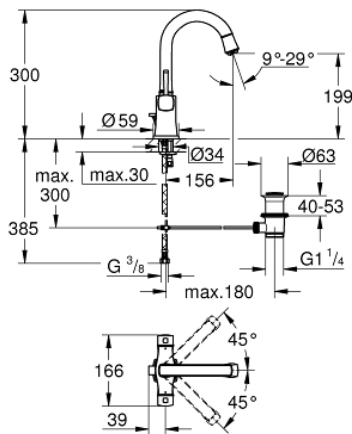

21 107 IG0 戈蓝达 双把手盥洗盆混合龙头 1/2 L号

产品描述

- Colour: 镀铬/金色
- 单孔安装
- 冷热水阀带陶瓷阀头 1/2" - 90°
- 高仪持久镀铬饰面
- 高仪乐可节技术减少耗水量
- 高仪综合控水钮 可调起泡器 5.7 升/分钟
- 旋转出水
- 1 1/4" 提拉杆落水
- 软管
- 推荐最低水压 1.0 Bar

21 107 IG0 戈蓝达 双把手盥洗盆混合龙头 1/2 L号

备件, 八月 2016 – now

- 1: Grandera handle (Spare part-nr. 48218IG0)
 - 1.1: 紧固工具 (Spare part-nr. 45186000)
 - 1.1.1: O型圈 Ø 18.2 x Ø 1.7 (Spare part-nr. 0392400M)
 - 2: 陶瓷阀芯 (Spare part-nr. 45882000)
 - 2.1: O型圈 Ø 18.2 x Ø 1.7 (Spare part-nr. 0392400M)
 - 3: 陶瓷阀芯 (Spare part-nr. 45883000)
 - 3.1: O型圈 Ø 18.2 x Ø 1.7 (Spare part-nr. 0392400M)
 - 4: 出水口 (Spare part-nr. 13349IG0)
 - 4.1: Locking ring (Spare part-nr. 48219000)
 - 4.2: Sealing washer (Spare part-nr. 0128500M)
 - 4.3: 流量限制器 (Spare part-nr. 46837G00)
 - 5: 落水 (Spare part-nr. 46787000)
 - 6: Shank mounting kit (Spare part-nr. 46671000)
 - 7: 落水配套 (Spare part-nr. 28910000)
 - 7.1: 落水塞 (Spare part-nr. 07182000)
 - 7.2: 球头杆 (Spare part-nr. 07052000)
 - 8: Connection hose (Spare part-nr. 46255000)
 - 9: 球头杆 (Spare part-nr. 07341000)*
 - 10: 扳手 (Spare part-nr. 19017000)*
- * Optional accessories