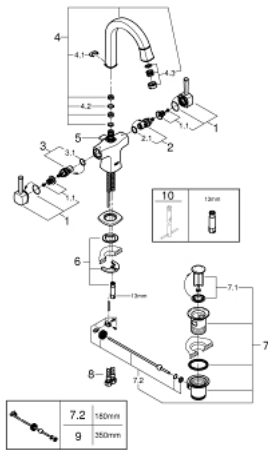

## 21 107 000 戈蓝达 双把手盥洗盆混合龙头 &#160;1/2 &#160;L号

### 产品描述

- Colour: 镀铬
- 单孔安装
- 冷热水阀带陶瓷阀头 1/2" - 90°
- 高仪持久镀铬饰面
- 高仪乐可节技术减少耗水量
- 高仪综合控水钮 可调起泡器 5.7 升/分钟
- 旋转出水
- 1 1/4" 提拉杆落水
- 软管
- 推荐最低水压 1.0 Bar

## 21 107 000 戈蓝达 双把手盥洗盆混合龙头 &#160;1/2 &#160;L号

备件, 八月 2016 – now

- 1: Grandera handle (Spare part-nr. 48218000)
  - 1.1: 紧固工具 (Spare part-nr. 45186000)
    - 1.1.1: O型圈 Ø 18.2 x Ø 1.7 (Spare part-nr. 0392400M)
  - 2: 陶瓷阀芯 (Spare part-nr. 45882000)
    - 2.1: O型圈 Ø 18.2 x Ø 1.7 (Spare part-nr. 0392400M)
  - 3: 陶瓷阀芯 (Spare part-nr. 45883000)
    - 3.1: O型圈 Ø 18.2 x Ø 1.7 (Spare part-nr. 0392400M)
  - 4: 出水口 (Spare part-nr. 13349000)
    - 4.1: Locking ring (Spare part-nr. 48219000)
    - 4.2: Sealing washer (Spare part-nr. 0128500M)
    - 4.3: 流量限制器 (Spare part-nr. 46837000)
  - 5: 落水 (Spare part-nr. 46787000)
  - 6: Shank mounting kit (Spare part-nr. 46671000)
  - 7: 落水配套 (Spare part-nr. 28910000)
    - 7.1: 落水塞 (Spare part-nr. 07182000)
    - 7.2: 球头杆 (Spare part-nr. 07052000)
  - 8: Connection hose (Spare part-nr. 46255000)
  - 9: 球头杆 (Spare part-nr. 07341000)\*
  - 10: 扳手 (Spare part-nr. 19017000)\*
- \* Optional accessories