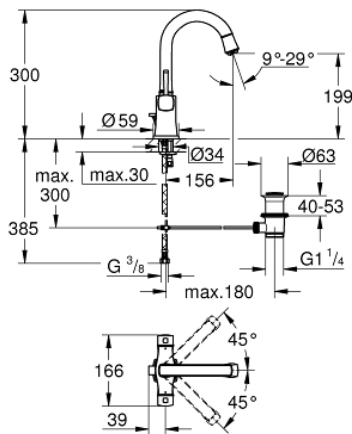

## 21 107 000 戈蓝达 双把手盥洗盆混合龙头 &#160;1/2 &#160;L号

### 产品描述

- Colour: 镀铬
- 单孔安装
- 冷热水阀带陶瓷阀头 1/2" - 90°
- 高仪持久镀铬饰面
- 高仪乐可节技术减少耗水量
- 高仪综合控水钮 可调起泡器 5.7 升/分钟
- 旋转出水
- 1 1/4" 提拉杆落水
- 软管
- 推荐最低水压 1.0 Bar

## 21 107 000 戈蓝达 双把手盥洗盆混合龙头 &#160;1/2 &#160;L号

备件, 八月 2016 – now

- 1: Grandera handle (Spare part-nr. 48218000)
  - 1.1: 紧固工具 (Spare part-nr. 45186000)
    - 1.1.1: O型圈 Ø 18.2 x Ø 1.7 (Spare part-nr. 0392400M)
  - 2: 陶瓷阀芯 (Spare part-nr. 45882000)
    - 2.1: O型圈 Ø 18.2 x Ø 1.7 (Spare part-nr. 0392400M)
  - 3: 陶瓷阀芯 (Spare part-nr. 45883000)
    - 3.1: O型圈 Ø 18.2 x Ø 1.7 (Spare part-nr. 0392400M)
  - 4: 出水口 (Spare part-nr. 13349000)
    - 4.1: Locking ring (Spare part-nr. 48219000)
    - 4.2: Sealing washer (Spare part-nr. 0128500M)
    - 4.3: 流量限制器 (Spare part-nr. 46837000)
  - 5: 落水 (Spare part-nr. 46787000)
  - 6: Shank mounting kit (Spare part-nr. 46671000)
  - 7: 落水配套 (Spare part-nr. 28910000)
    - 7.1: 落水塞 (Spare part-nr. 07182000)
    - 7.2: 球头杆 (Spare part-nr. 07052000)
  - 8: Connection hose (Spare part-nr. 46255000)
  - 9: 球头杆 (Spare part-nr. 07341000)\*
  - 10: 扳手 (Spare part-nr. 19017000)\*
- \* Optional accessories