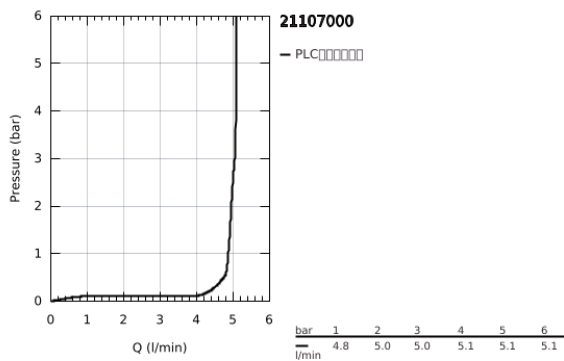

## 21 107 000 戈蓝达 双把手盥洗盆混合龙头 &#160;1/2 &#160;L号

### 产品描述

- Colour: 镀铬
- 单孔安装
- 冷热水阀带陶瓷阀头 1/2" - 90°
- 高仪持久镀铬饰面
- 高仪乐可节技术减少耗水量
- 高仪综合控水钮 可调起泡器 5.7 升/分钟
- 旋转出水
- 1 1/4" 提拉杆落水
- 软管
- 推荐最低水压 1.0 Bar