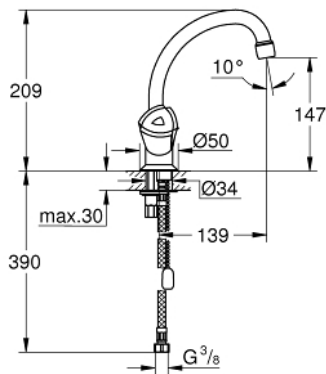

21 102 000 高士达 天德 单孔盥洗盆混合龙头, 1/2" L-SIZE

产品描述

- Colour: 镀铬
- 得康把手
- 高仪持久镀铬饰面
- 镀铬塑胶
- 隔热螺纹接管
- 旋转出水
- 起泡器
- 隐藏式链条

21 102 000 高士达 天德 单孔盥洗盆混合龙头, 1/2"
L-SIZE

备件, 七月 2008 - now

- 1: 高仕达ABS把手 (Spare part-nr. 45970000)
- 2: 阀芯 (Spare part-nr. 07146000)
- 3: 旋转出水 (Spare part-nr. 13072000)
- 3.1: 起泡器 (Spare part-nr. 13928000)
- 3.2: O型圈 (Spare part-nr. 0128000M)
- 4: Chain (Spare part-nr. 06815000)
- 5: Connection hose (Spare part-nr. 46255000)