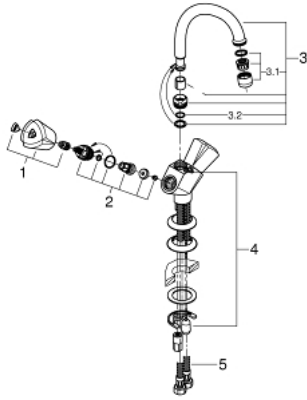

21 102 000 高士达 天德 单孔盥洗盆混合龙头, 1/2" L-SIZE

产品描述

- Colour: 镀铬
- 得康把手
- 高仪持久镀铬饰面
- 镀铬塑胶
- 隔热螺纹接管
- 旋转出水
- 起泡器
- 隐藏式链条

21 102 000 高士达 天德 单孔盥洗盆混合龙头, 1/2"
L-SIZE

备件, 七月 2008 - now

- 1: 高仕达ABS把手 (Spare part-nr. 45970000)
- 2: 阀芯 (Spare part-nr. 07146000)
- 3: 旋转出水 (Spare part-nr. 13072000)
- 3.1: 起泡器 (Spare part-nr. 13928000)
- 3.2: O型圈 (Spare part-nr. 0128000M)
- 4: Chain (Spare part-nr. 06815000)
- 5: Connection hose (Spare part-nr. 46255000)