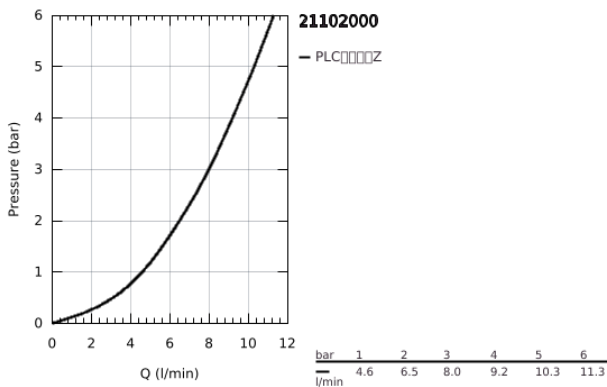

21 102 000 高士达 天德 单孔盥洗盆混合龙头, 1/2" L-SIZE

产品描述

- Colour: 镀铬
- 得康把手
- 高仪持久镀铬饰面
- 镀铬塑胶
- 隔热螺纹接管
- 旋转出水
- 起泡器
- 隐藏式链条

21 102 000 高士达 天德 单孔盥洗盆混合龙头, 1/2"
L-SIZE

备件, 七月 2008 - now

- 1: 高仕达ABS把手 (Spare part-nr. 45970000)
- 2: 阀芯 (Spare part-nr. 07146000)
- 3: 旋转出水 (Spare part-nr. 13072000)
- 3.1: 起泡器 (Spare part-nr. 13928000)
- 3.2: O型圈 (Spare part-nr. 0128000M)
- 4: Chain (Spare part-nr. 06815000)
- 5: Connection hose (Spare part-nr. 46255000)