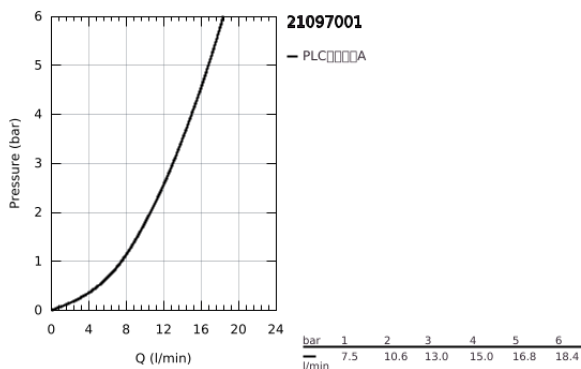

21 097 001 高士达S 单孔盥洗盆混合龙头, 1/2"

产品描述

- Colour: 镀铬
- 金属把手
- 隔热
- 旋入式
- 耐久阀芯
- 旋转出水
- 起泡器
- 1 1/4" 提拉杆落水
- 软管
- 高仪持久镀铬饰面
- 通过NF认证

21 097 001 高士达S 单孔盥洗盆混合龙头, 1/2"

备件, 九月 2016 – now

- 1: 把手 (Spare part-nr. 45995000)
 - 1.1: 按钮 (Spare part-nr. 0538600M)
 - 2: 陶瓷阀芯 (Spare part-nr. 45346000)
 - 2.1: O型圈 Ø 18.2 x Ø 1.7 (Spare part-nr. 0392400M)
 - 3: 出水口 (Spare part-nr. 13219000)
 - 3.1: 起泡器 (Spare part-nr. 13928000)
 - 3.2: O型圈 (Spare part-nr. 0128000M)
 - 4: 法兰盘 (Spare part-nr. 48004000)
 - 5: Shank mounting kit (Spare part-nr. 46249000)
 - 6: 提拉杆