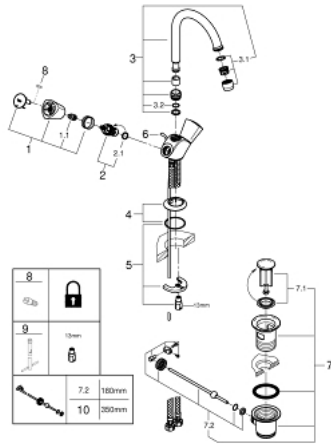

21 097 001 高士达S 单孔盥洗盆混合龙头, 1/2"

产品描述

- Colour: 镀铬
- 金属把手
- 隔热
- 旋入式
- 耐久阀芯
- 旋转出水
- 起泡器
- 1 1/4" 提拉杆落水
- 软管
- 高仪持久镀铬饰面
- 通过NF认证

21 097 001 高士达S 单孔盥洗盆混合龙头, 1/2"

备件, 九月 2016 – now

- 1: 把手 (Spare part-nr. 45995000)
 - 1.1: 按钮 (Spare part-nr. 0538600M)
 - 2: 陶瓷阀芯 (Spare part-nr. 45346000)
 - 2.1: O型圈 Ø 18.2 x Ø 1.7 (Spare part-nr. 0392400M)
 - 3: 出水口 (Spare part-nr. 13219000)
 - 3.1: 起泡器 (Spare part-nr. 13928000)
 - 3.2: O型圈 (Spare part-nr. 0128000M)
 - 4: 法兰盘 (Spare part-nr. 48004000)
 - 5: Shank mounting kit (Spare part-nr. 46249000)
 - 6: 提拉杆

(Spare part-nr. 65936PD0)
 - 7: 落水配套 (Spare part-nr. 28910000)
 - 7.1: 落水塞 (Spare part-nr. 07182000)
 - 7.2: 球头杆 (Spare part-nr. 07052000)
 - 8: Screw for Costa/Avina products (Spare part-nr. 48013000)*
 - 9: 扳手 (Spare part-nr. 19017000)*
 - 10: 球头杆 (Spare part-nr. 07341000)*
- * Optional accessories