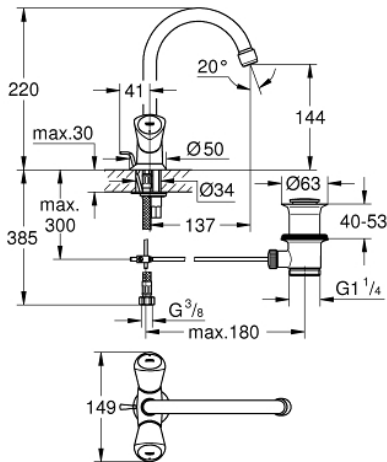

21 097 001 高士达S 单孔盥洗盆混合龙头, 1/2"

产品描述

- Colour: 镀铬
- 金属把手
- 隔热
- 旋入式
- 耐久阀芯
- 旋转出水
- 起泡器
- 1 1/4" 提拉杆落水
- 软管
- 高仪持久镀铬饰面
- 通过NF认证

21 097 001 高士达S 单孔盥洗盆混合龙头, 1/2"

备件, 九月 2016 – now

- 1: 把手 (Spare part-nr. 45995000)
 - 1.1: 按钮 (Spare part-nr. 0538600M)
 - 2: 陶瓷阀芯 (Spare part-nr. 45346000)
 - 2.1: O型圈 Ø 18.2 x Ø 1.7 (Spare part-nr. 0392400M)
 - 3: 出水口 (Spare part-nr. 13219000)
 - 3.1: 起泡器 (Spare part-nr. 13928000)
 - 3.2: O型圈 (Spare part-nr. 0128000M)
 - 4: 法兰盘 (Spare part-nr. 48004000)
 - 5: Shank mounting kit (Spare part-nr. 46249000)
 - 6: 提拉杆

(Spare part-nr. 65936PD0)
 - 7: 落水配套 (Spare part-nr. 28910000)
 - 7.1: 落水塞 (Spare part-nr. 07182000)
 - 7.2: 球头杆 (Spare part-nr. 07052000)
 - 8: Screw for Costa/Avina products (Spare part-nr. 48013000)*
 - 9: 扳手 (Spare part-nr. 19017000)*
 - 10: 球头杆 (Spare part-nr. 07341000)*
- * Optional accessories