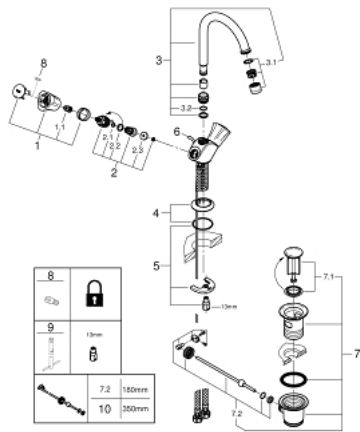

21 094 001 高士达L 单孔盥洗盆混合龙头, 1/2"

产品描述

- Colour: 镀铬
- 金属把手
- 隔热
- 旋入式
- 耐久阀芯
- 旋转出水
- 起泡器
- 1 1/4" 提拉杆落水
- 软管
- 高仪持久镀铬饰面
- 通过NF认证

21 094 001 高士达L单孔盥洗盆混合龙头, 1/2"

备件, 八月 2011 – now

- 1: 把手 (Spare part-nr. 45994000)
 - 1.1: 按钮 (Spare part-nr. 0538600M)
 - 2: 阀芯 (Spare part-nr. 07146000)
 - 2.1: Sealing washer $\varnothing 6 \times \varnothing 2$ (Spare part-nr. 0128300M)
 - 2.2: O型圈 $\varnothing 18.2 \times \varnothing 1.7$ (Spare part-nr. 0392400M)
 - 2.3: 紧固件 (Spare part-nr. 0529100M)
 - 3: 出水口 (Spare part-nr. 13219000)
 - 3.1: 起泡器 (Spare part-nr. 13928000)
 - 3.2: O型圈 (Spare part-nr. 0128000M)
 - 4: 法兰盘 (Spare part-nr. 48004000)
 - 5: Shank mounting kit (Spare part-nr. 46249000)
 - 6: 提拉杆

(Spare part-nr. 65936PD0)
 - 7: 落水配套 (Spare part-nr. 28910000)
 - 7.1: 落水塞 (Spare part-nr. 07182000)
 - 7.2: 球头杆 (Spare part-nr. 07052000)
 - 8: Screw for Costa/Avina products (Spare part-nr. 48013000)*
 - 9: 扳手 (Spare part-nr. 19017000)*
 - 10: 球头杆 (Spare part-nr. 07341000)*
- * Optional accessories