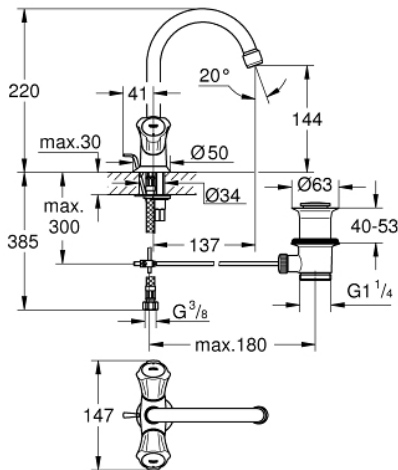

21 094 001 高士达L 单孔盥洗盆混合龙头, 1/2"

产品描述

- Colour: 镀铬
- 金属把手
- 隔热
- 旋入式
- 耐久阀芯
- 旋转出水
- 起泡器
- 1 1/4" 提拉杆落水
- 软管
- 高仪持久镀铬饰面
- 通过NF认证

21 094 001 高士达L单孔盥洗盆混合龙头, 1/2"

备件, 八月 2011 – now

- 1: 把手 (Spare part-nr. 45994000)
 - 1.1: 按钮 (Spare part-nr. 0538600M)
 - 2: 阀芯 (Spare part-nr. 07146000)
 - 2.1: Sealing washer $\varnothing 6 \times \varnothing 2$ (Spare part-nr. 0128300M)
 - 2.2: O型圈 $\varnothing 18.2 \times \varnothing 1.7$ (Spare part-nr. 0392400M)
 - 2.3: 紧固件 (Spare part-nr. 0529100M)
 - 3: 出水口 (Spare part-nr. 13219000)
 - 3.1: 起泡器 (Spare part-nr. 13928000)
 - 3.2: O型圈 (Spare part-nr. 0128000M)
 - 4: 法兰盘 (Spare part-nr. 48004000)
 - 5: Shank mounting kit (Spare part-nr. 46249000)
 - 6: 提拉杆

(Spare part-nr. 65936PD0)
 - 7: 落水配套 (Spare part-nr. 28910000)
 - 7.1: 落水塞 (Spare part-nr. 07182000)
 - 7.2: 球头杆 (Spare part-nr. 07052000)
 - 8: Screw for Costa/Avina products (Spare part-nr. 48013000)*
 - 9: 扳手 (Spare part-nr. 19017000)*
 - 10: 球头杆 (Spare part-nr. 07341000)*
- * Optional accessories