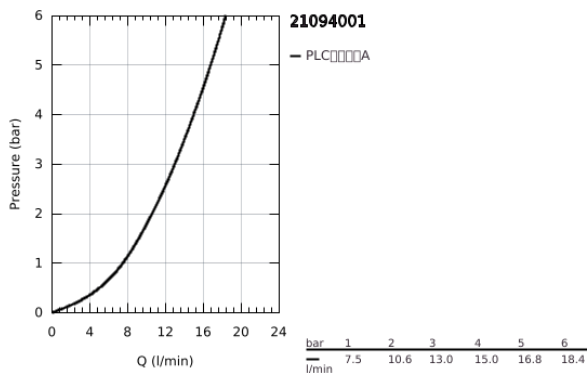

21 094 001 高士达L 单孔盥洗盆混合龙头, 1/2"

产品描述

- Colour: 镀铬
- 金属把手
- 隔热
- 旋入式
- 耐久阀芯
- 旋转出水
- 起泡器
- 1 1/4" 提拉杆落水
- 软管
- 高仪持久镀铬饰面
- 通过NF认证

21 094 001 高士达L单孔盥洗盆混合龙头, 1/2"

备件, 八月 2011 – now

- 1: 把手 (Spare part-nr. 45994000)
 - 1.1: 按钮 (Spare part-nr. 0538600M)
 - 2: 阀芯 (Spare part-nr. 07146000)
 - 2.1: Sealing washer $\varnothing 6 \times \varnothing 2$ (Spare part-nr. 0128300M)
 - 2.2: O型圈 $\varnothing 18.2 \times \varnothing 1.7$ (Spare part-nr. 0392400M)
 - 2.3: 紧固件 (Spare part-nr. 0529100M)
 - 3: 出水口 (Spare part-nr. 13219000)
 - 3.1: 起泡器 (Spare part-nr. 13928000)
 - 3.2: O型圈 (Spare part-nr. 0128000M)
 - 4: 法兰盘 (Spare part-nr. 48004000)
 - 5: Shank mounting kit (Spare part-nr. 46249000)
 - 6: 提拉杆