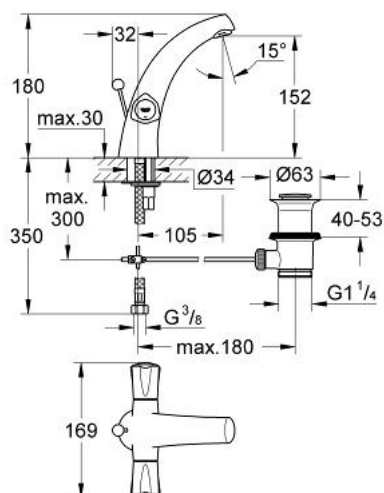

21 092 000 艾维纳 单孔盥洗盆混合龙头, 1/2"

产品描述

- Colour: 镀铬
- 金属把手
- 隔热
- 旋入式
- 碳纤维阀芯
- 出水口带起泡器
- 1 1/4" 提拉杆落水
- 软管
- 高仪持久镀铬饰面

21 092 000 艾维纳 单孔盥洗盆混合龙头, 1/2"

备件, 六月 2007 – now

1: Handle Atlanta (Spare part-nr. 45993000)

1.1: 按钮 (Spare part-nr. 0538600M)

2: 陶瓷阀芯 (Spare part-nr. 45346000)

2.1: O型圈 Ø 18.2 x Ø 1.7 (Spare part-nr. 0392400M)

3: 起泡器 (Spare part-nr. 13929000)

4: Shank mounting kit (Spare part-nr. 46249000)

5: 落水 (Spare part-nr. 65412000)

6: 落水

(Spare part-nr. 28915000)

6.1: 落水塞 (Spare part-nr. 45210000)