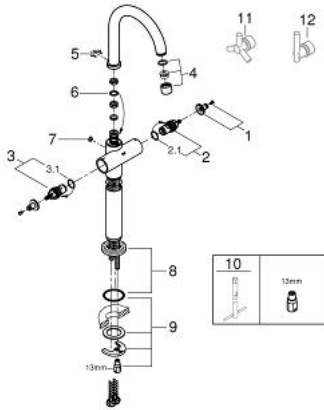

21 046 EN0 雅欧 单孔盥洗盆混合龙头, 1/2" XL-SIZE

产品描述

- Colour: 拉丝镍
- 高仪持久表面
- 高仪丝顺 陶瓷阀芯
- 高仪WaterCare
- 立柱盥洗盆用
- 无把手
- 三叶式把手 18 026 000 & 18 026 EN0 (单独销售)
- 雅欧一字把手 18 027 000 和 18 027 EN0 (单独销售)
- 少把手- 订购(18 026) 或(18 027) (单独销售)

21 046 EN0 雅欧 单孔盥洗盆混合龙头, 1/2" XL-SIZE

备件, 二月 2016 – now

- 1: 紧固工具 (Spare part-nr. 45605000)
- 2: 陶瓷阀芯 (Spare part-nr. 45882000)
- 2.1: O型圈 $\varnothing 18.2 \times \varnothing 1.7$ (Spare part-nr. 0392400M)
- 3: 陶瓷阀芯 (Spare part-nr. 45883000)
- 3.1: O型圈 $\varnothing 18.2 \times \varnothing 1.7$ (Spare part-nr. 0392400M)
- 4: 起泡器 (Spare part-nr. 13935EN0)
- 5: 密封环 (Spare part-nr. 0806500M)
- 6: Sealing washer (Spare part-nr. 0128500M)
- 7: Cover cap (Spare part-nr. 0810200M)
- 8: 法兰盘 (Spare part-nr. 45629EN0)
- 9: Shank mounting kit (Spare part-nr. 46249000)
- 10: 扳手 (Spare part-nr. 19017000)*
- 11: 三叶式把手 (Spare part-nr. 18026EN0)*
- 12: 一字形把手 (Spare part-nr. 18027EN0)*