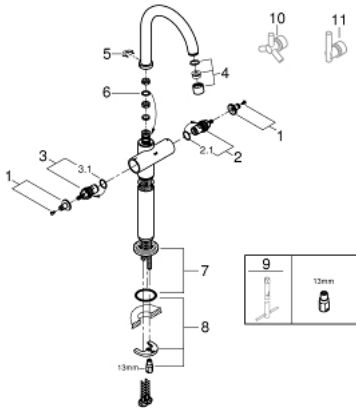

21 046 000 雅欧 单孔盥洗盆混合龙头, 1/2"  
**XL-SIZE**

**产品描述**

- Colour: 镀铬
- 高仪持久镀铬饰面
- 高仪丝顺 陶瓷阀芯
- 高仪WaterCare
- 立柱盥洗盆用
- 无把手
- 三叶式把手 18 026 000 & 18 026 EN0 (单独销售)
- 雅欧一字把手 18 027 000 和 18 027 EN0 (单独销售)
- 少把手- 订购(18 026) 或(18 027) (单独销售)

21 046 000 雅欧 单孔盥洗盆混合龙头, 1/2"  
XL-SIZE

备件, 九月 2016 – now

- 1: 紧固工具 (Spare part-nr. 45605000)
  - 2: 陶瓷阀芯 (Spare part-nr. 45882000)
  - 2.1: O型圈 Ø 18.2 x Ø 1.7 (Spare part-nr. 0392400M)
  - 3: 陶瓷阀芯 (Spare part-nr. 45883000)
  - 3.1: O型圈 Ø 18.2 x Ø 1.7 (Spare part-nr. 0392400M)
  - 4: 起泡器 (Spare part-nr. 13935000)
  - 5: 密封环 (Spare part-nr. 0806500M)
  - 6: Sealing washer (Spare part-nr. 0128500M)
  - 7: 法兰盘 (Spare part-nr. 45629000)
  - 8: Shank mounting kit (Spare part-nr. 46249000)
  - 9: 扳手 (Spare part-nr. 19017000)\*
  - 10: 三叶式把手 (Spare part-nr. 18026000)\*
  - 11: 一字形把手 (Spare part-nr. 18027000)\*
- \* Optional accessories