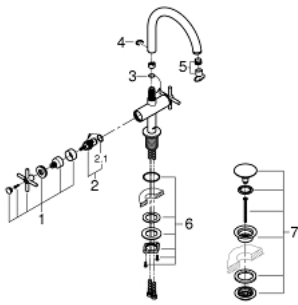

21 044 DC3 雅欧 单孔盥洗盆混合龙头, 1/2" XL-SIZE

备件, 八月 2018 – now

1: Cross handles (Spare part-nr. 18026DC3)

2: 陶瓷阀芯 (Spare part-nr. 45883000)

2.1: O型圈 $\varnothing 18.2 \times \varnothing 1.7$ (Spare part-nr. 0392400M)

3: Sealing washer (Spare part-nr. 0128500M)

4: 密封环 (Spare part-nr. 4826600M)

5: 流量限制器 (Spare part-nr. 48408000)

6: Shank fastening assembly (Spare part-nr. 48384000)

7: 落水

(Spare part-nr. 65807DC0)

8: 陶瓷阀芯 (Spare part-nr. 45882000)

8.1: O型圈 $\varnothing 18.2 \times \varnothing 1.7$ (Spare part-nr. 0392400M)