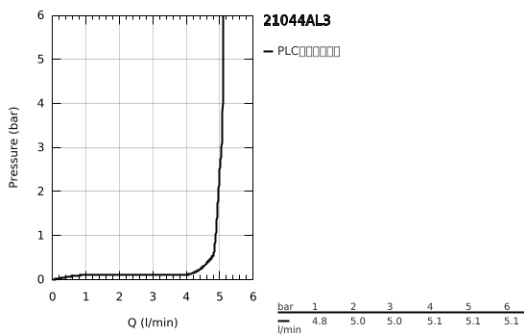

21 044 AL3 雅欧 单孔盥洗盆混合龙头, 1/2" XL-SIZE

产品描述

- Colour: 石墨灰
- 立柱盥洗盆用
- 90度陶瓷阀芯
- 高仪持久表面
- 高仪乐可节5.7升/分钟层流起泡器
- 快速安装系统
- 旋转出水带起泡器和停止限制器
- 按开式落水配套 1 1/4"
- 软管
- 带十字形把手
- 高仪乐可节;含两套不同的端盖。1套带有“H”和“C”型标记, 1套无标记

21 044 AL3 雅欧 单孔盥洗盆混合龙头, 1/2" XL-SIZE

备件, 八月 2018 – now

1: Cross handles (Spare part-nr. 18026AL3)

2: 陶瓷阀芯 (Spare part-nr. 45883000)

2.1: O型圈 $\varnothing 18.2 \times \varnothing 1.7$ (Spare part-nr. 0392400M)

3: Sealing washer (Spare part-nr. 0128500M)