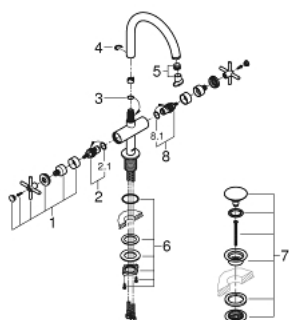

21 044 AL3 雅欧 单孔盥洗盆混合龙头, 1/2" XL-SIZE

产品描述

- Colour: 石墨灰
- 立柱盥洗盆用
- 90度陶瓷阀芯
- 高仪持久表面
- 高仪乐可节5.7升/分钟层流起泡器
- 快速安装系统
- 旋转出水带起泡器和停止限制器
- 按开式落水配套 1 1/4"
- 软管
- 带十字形把手
- 高仪乐可节;含两套不同的端盖。1套带有“H”和“C”型标记, 1套无标记

21 044 AL3 雅欧 单孔盥洗盆混合龙头, 1/2" XL-SIZE

备件, 八月 2018 – now

1: Cross handles (Spare part-nr. 18026AL3)

2: 陶瓷阀芯 (Spare part-nr. 45883000)

2.1: O型圈 $\varnothing 18.2 \times \varnothing 1.7$ (Spare part-nr. 0392400M)

3: Sealing washer (Spare part-nr. 0128500M)

4: 密封环 (Spare part-nr. 4826600M)

5: 流量限制器 (Spare part-nr. 48408000)

6: Shank fastening assembly (Spare part-nr. 48384000)

7: 落水

(Spare part-nr. 65807AL0)

8: 陶瓷阀芯 (Spare part-nr. 45882000)

8.1: O型圈 $\varnothing 18.2 \times \varnothing 1.7$ (Spare part-nr. 0392400M)