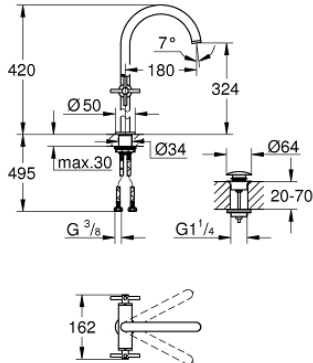

21 044 AL3 雅欧 单孔盥洗盆混合龙头, 1/2" XL-SIZE

产品描述

- Colour: 石墨灰
- 立柱盥洗盆用
- 90度陶瓷阀芯
- 高仪持久表面
- 高仪乐可节5.7升/分钟层流起泡器
- 快速安装系统
- 旋转出水带起泡器和停止限制器
- 按开式落水配套 1 1/4"
- 软管
- 带十字形把手
- 高仪乐可节;含两套不同的端盖。1套带有“H”和“C”型标记, 1套无标记

21 044 AL3 雅欧 单孔盥洗盆混合龙头, 1/2" XL-SIZE

备件, 八月 2018 – now

1: Cross handles (Spare part-nr. 18026AL3)

2: 陶瓷阀芯 (Spare part-nr. 45883000)

2.1: O型圈 $\varnothing 18.2 \times \varnothing 1.7$ (Spare part-nr. 0392400M)

3: Sealing washer (Spare part-nr. 0128500M)

4: 密封环 (Spare part-nr. 4826600M)

5: 流量限制器 (Spare part-nr. 48408000)

6: Shank fastening assembly (Spare part-nr. 48384000)

7: 落水

(Spare part-nr. 65807AL0)

8: 陶瓷阀芯 (Spare part-nr. 45882000)

8.1: O型圈 $\varnothing 18.2 \times \varnothing 1.7$ (Spare part-nr. 0392400M)