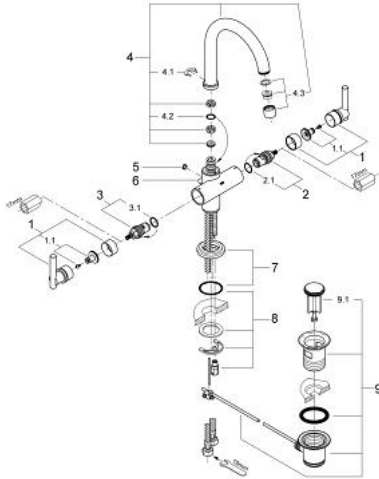

21 034 000 雅欧 单孔盥洗盆混合龙头, 1/2"

产品描述

- Colour: 镀铬
- 旋转出水带起泡器和停止限制器
- 90度陶瓷阀芯
- 1 1/4" 提拉杆落水
- 软管
- 快速安装系统
- 带一字式把手
- 高仪持久镀铬饰面

21 034 000 雅欧 单孔盥洗盆混合龙头, 1/2"

备件, 七月 2006 – now

1: 一字形把手 (Spare part-nr. 45609000)

1.1: 紧固工具 (Spare part-nr. 45605000)

2: 陶瓷阀芯 (Spare part-nr. 45882000)

3: 陶瓷阀芯 (Spare part-nr. 45883000)

4: 出水口 (Spare part-nr. 13170000)

4.1: 密封环 (Spare part-nr. 0806500M)

4.2: Sealing washer (Spare part-nr. 0128500M)

9.1: 落水塞 (Spare part-nr. 45210000)