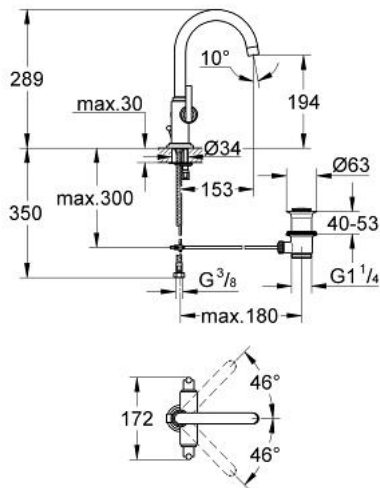

21 034 000 雅欧 单孔盥洗盆混合龙头, 1/2"

产品描述

- Colour: 镀铬
- 旋转出水带起泡器和停止限制器
- 90度陶瓷阀芯
- 1 1/4" 提拉杆落水
- 软管
- 快速安装系统
- 带一字式把手
- 高仪持久镀铬饰面

21 034 000 雅欧 单孔盥洗盆混合龙头, 1/2"

备件, 七月 2006 – now

1: 一字形把手 (Spare part-nr. 45609000)

1.1: 紧固工具 (Spare part-nr. 45605000)

2: 陶瓷阀芯 (Spare part-nr. 45882000)

3: 陶瓷阀芯 (Spare part-nr. 45883000)

4: 出水口 (Spare part-nr. 13170000)

4.1: 密封环 (Spare part-nr. 0806500M)

4.2: Sealing washer (Spare part-nr. 0128500M)

9.1: 落水塞 (Spare part-nr. 45210000)