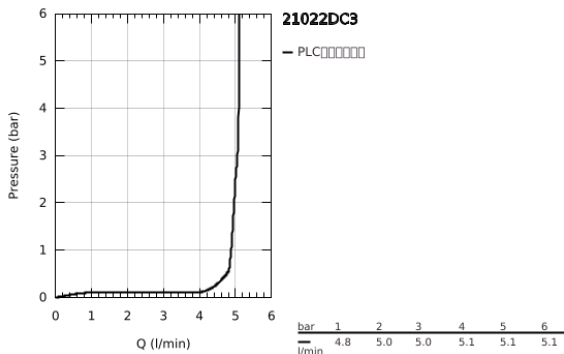

21 022 DC3 雅欧 单孔盥洗盆混合龙头, 1/2" L-SIZE

产品描述

- Colour: 超钢
- 90度陶瓷阀芯
- 高仪持久表面
- 高仪乐可节5.7升/分钟层流起泡器
- 快速安装系统
- 旋转出水带起泡器和停止限制器
- 按开式落水配套 1 1/4"
- 软管
- 带一字把手
- 含两套不同的端盖。1套带有“H”和“C”型标记, 1套无标记

21 022 DC3 雅欧 单孔盥洗盆混合龙头, 1/2" L-SIZE

备件, 四月 2017 – now

1: Lever handles (Spare part-nr. 18027DC3)

2: 陶瓷阀芯 (Spare part-nr. 45883000)

2.1: O型圈 $\varnothing 18.2 \times \varnothing 1.7$ (Spare part-nr. 0392400M)

3: Sealing washer (Spare part-nr. 0128500M)