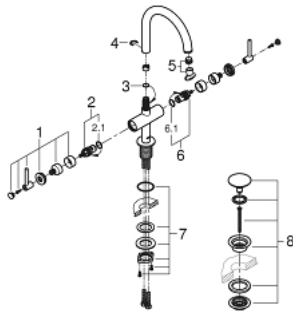

21 022 DC3 雅欧 单孔盥洗盆混合龙头, 1/2" L-SIZE

产品描述

- Colour: 超钢
- 90度陶瓷阀芯
- 高仪持久表面
- 高仪乐可节5.7升/分钟层流起泡器
- 快速安装系统
- 旋转出水带起泡器和停止限制器
- 按开式落水配套 1 1/4"
- 软管
- 带一字把手
- 含两套不同的端盖。1套带有“H”和“C”型标记, 1套无标记

21 022 DC3 雅欧 单孔盥洗盆混合龙头, 1/2" L-SIZE

备件, 四月 2017 – now

1: Lever handles (Spare part-nr. 18027DC3)

2: 陶瓷阀芯 (Spare part-nr. 45883000)

2.1: O型圈 $\varnothing 18.2 \times \varnothing 1.7$ (Spare part-nr. 0392400M)

3: Sealing washer (Spare part-nr. 0128500M)

4: 密封环 (Spare part-nr. 4826600M)

5: 流量限制器 (Spare part-nr. 48408000)

6: 陶瓷阀芯 (Spare part-nr. 45882000)

6.1: O型圈 $\varnothing 18.2 \times \varnothing 1.7$ (Spare part-nr. 0392400M)

7: Shank fastening assembly (Spare part-nr. 48384000)

8: 落水

(Spare part-nr. 65807DC0)