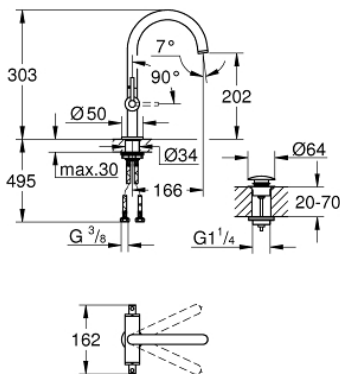

21 022 DC3 雅欧 单孔盥洗盆混合龙头, 1/2" L-SIZE

产品描述

- Colour: 超钢
- 90度陶瓷阀芯
- 高仪持久表面
- 高仪乐可节5.7升/分钟层流起泡器
- 快速安装系统
- 旋转出水带起泡器和停止限制器
- 按开式落水配套 1 1/4"
- 软管
- 带一字把手
- 含两套不同的端盖。1套带有“H”和“C”型标记, 1套无标记

21 022 DC3 雅欧 单孔盥洗盆混合龙头, 1/2" L-SIZE

备件, 四月 2017 – now

1: Lever handles (Spare part-nr. 18027DC3)

2: 陶瓷阀芯 (Spare part-nr. 45883000)

2.1: O型圈 $\varnothing 18.2 \times \varnothing 1.7$ (Spare part-nr. 0392400M)

3: Sealing washer (Spare part-nr. 0128500M)

4: 密封环 (Spare part-nr. 4826600M)

5: 流量限制器 (Spare part-nr. 48408000)

6: 陶瓷阀芯 (Spare part-nr. 45882000)

6.1: O型圈 $\varnothing 18.2 \times \varnothing 1.7$ (Spare part-nr. 0392400M)

7: Shank fastening assembly (Spare part-nr. 48384000)

8: 落水

(Spare part-nr. 65807DC0)